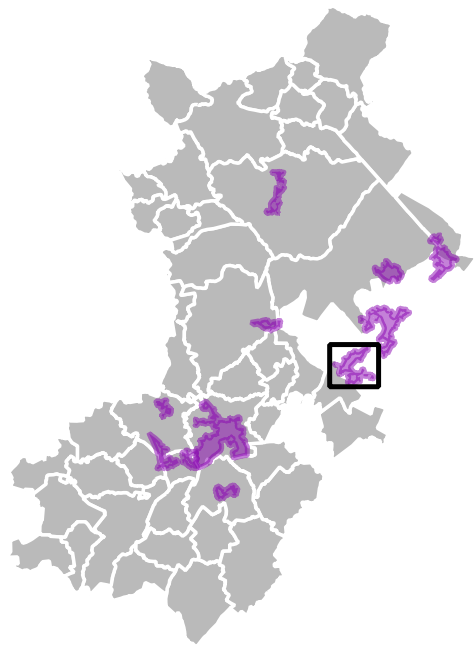

Commune(s) de Valenciennes,  
La Sentinelle  
Quartier Dutemple Chasse  
Royale - Saint Waast - La  
Sentinelle  
Géographie quartiers 2030

**Légende**

-  Quartier prioritaire
-  Limites communales

Source :  
IGN BDTopo - Plan IGN v2