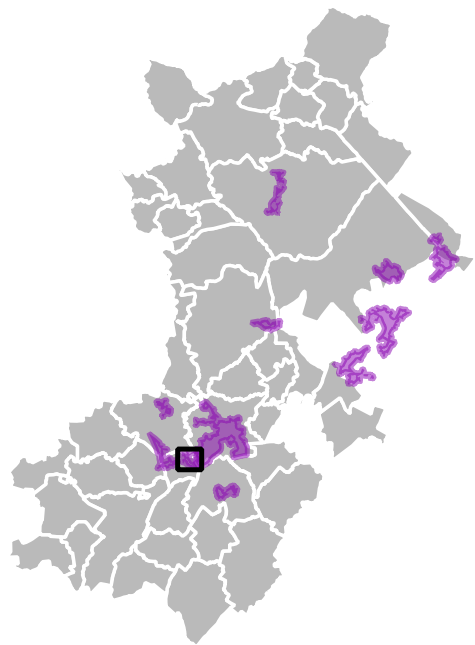

Commune(s) de Louches,
Denain, Escaudain
Quartier Gambetta
Géographie quartiers 2030

Légende

-  Quartier prioritaire
-  Limites communales

Source :
IGN BDTopo - Plan IGN v2
Edité le 29/12/2023
© CAPH • SIG