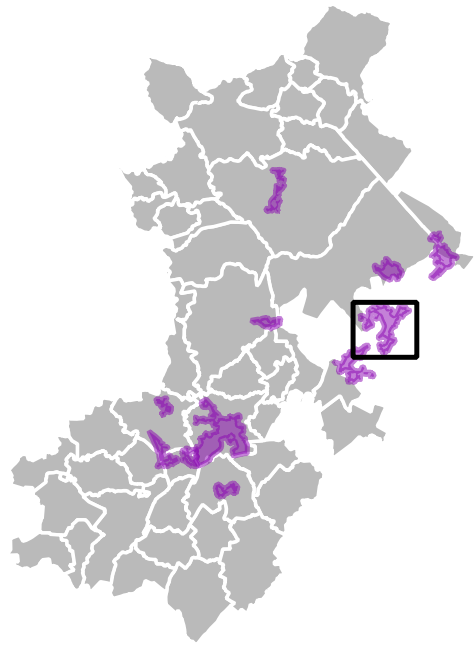

Commune(s) de Anzin,
Beuvrages, Valenciennes,
Bruay-sur-l'Escaut, Raismes
Quartier Zone Intercommunale
- Rives De L'Escaut
Géographie quartiers 2030

Légende

-  Quartier prioritaire
-  Limites communales

Source :
IGN BDTopo - Plan IGN v2

Edité le 29/12/2023
© CAPH • SIG