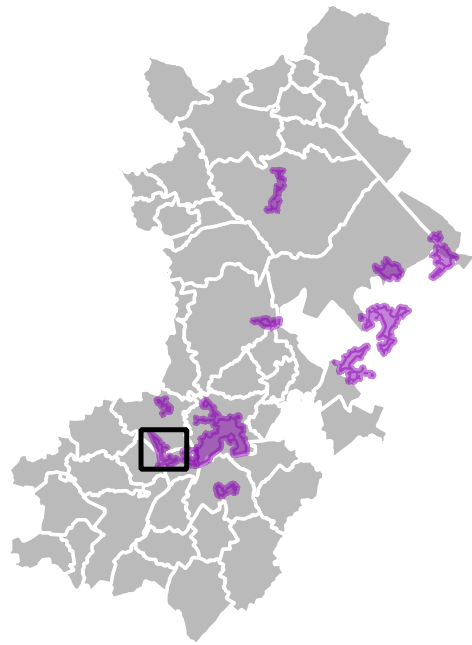

Commune(s) de Escaudain,
Lourches, Roelux
Quartier Schneider
Géographie quartiers 2030

Légende

-  Quartier prioritaire
-  Limites communales

Source :
IGN BDTopo - Plan IGN v2

Edité le 29/12/2023
© CAPH • SIG