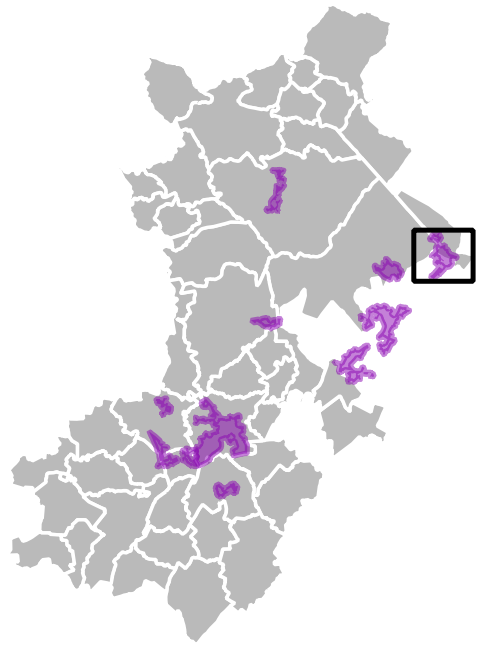

Commune(s) de
Bruay-sur-l'Escaut, Escautpont,
Raismes
Quartier Cité Thiers - Cité Du
Rivage - Brunehaut
Géographie quartiers 2030

Légende

-  Quartier prioritaire
-  Limites communales

Source :
IGN BDTopo - Plan IGN v2