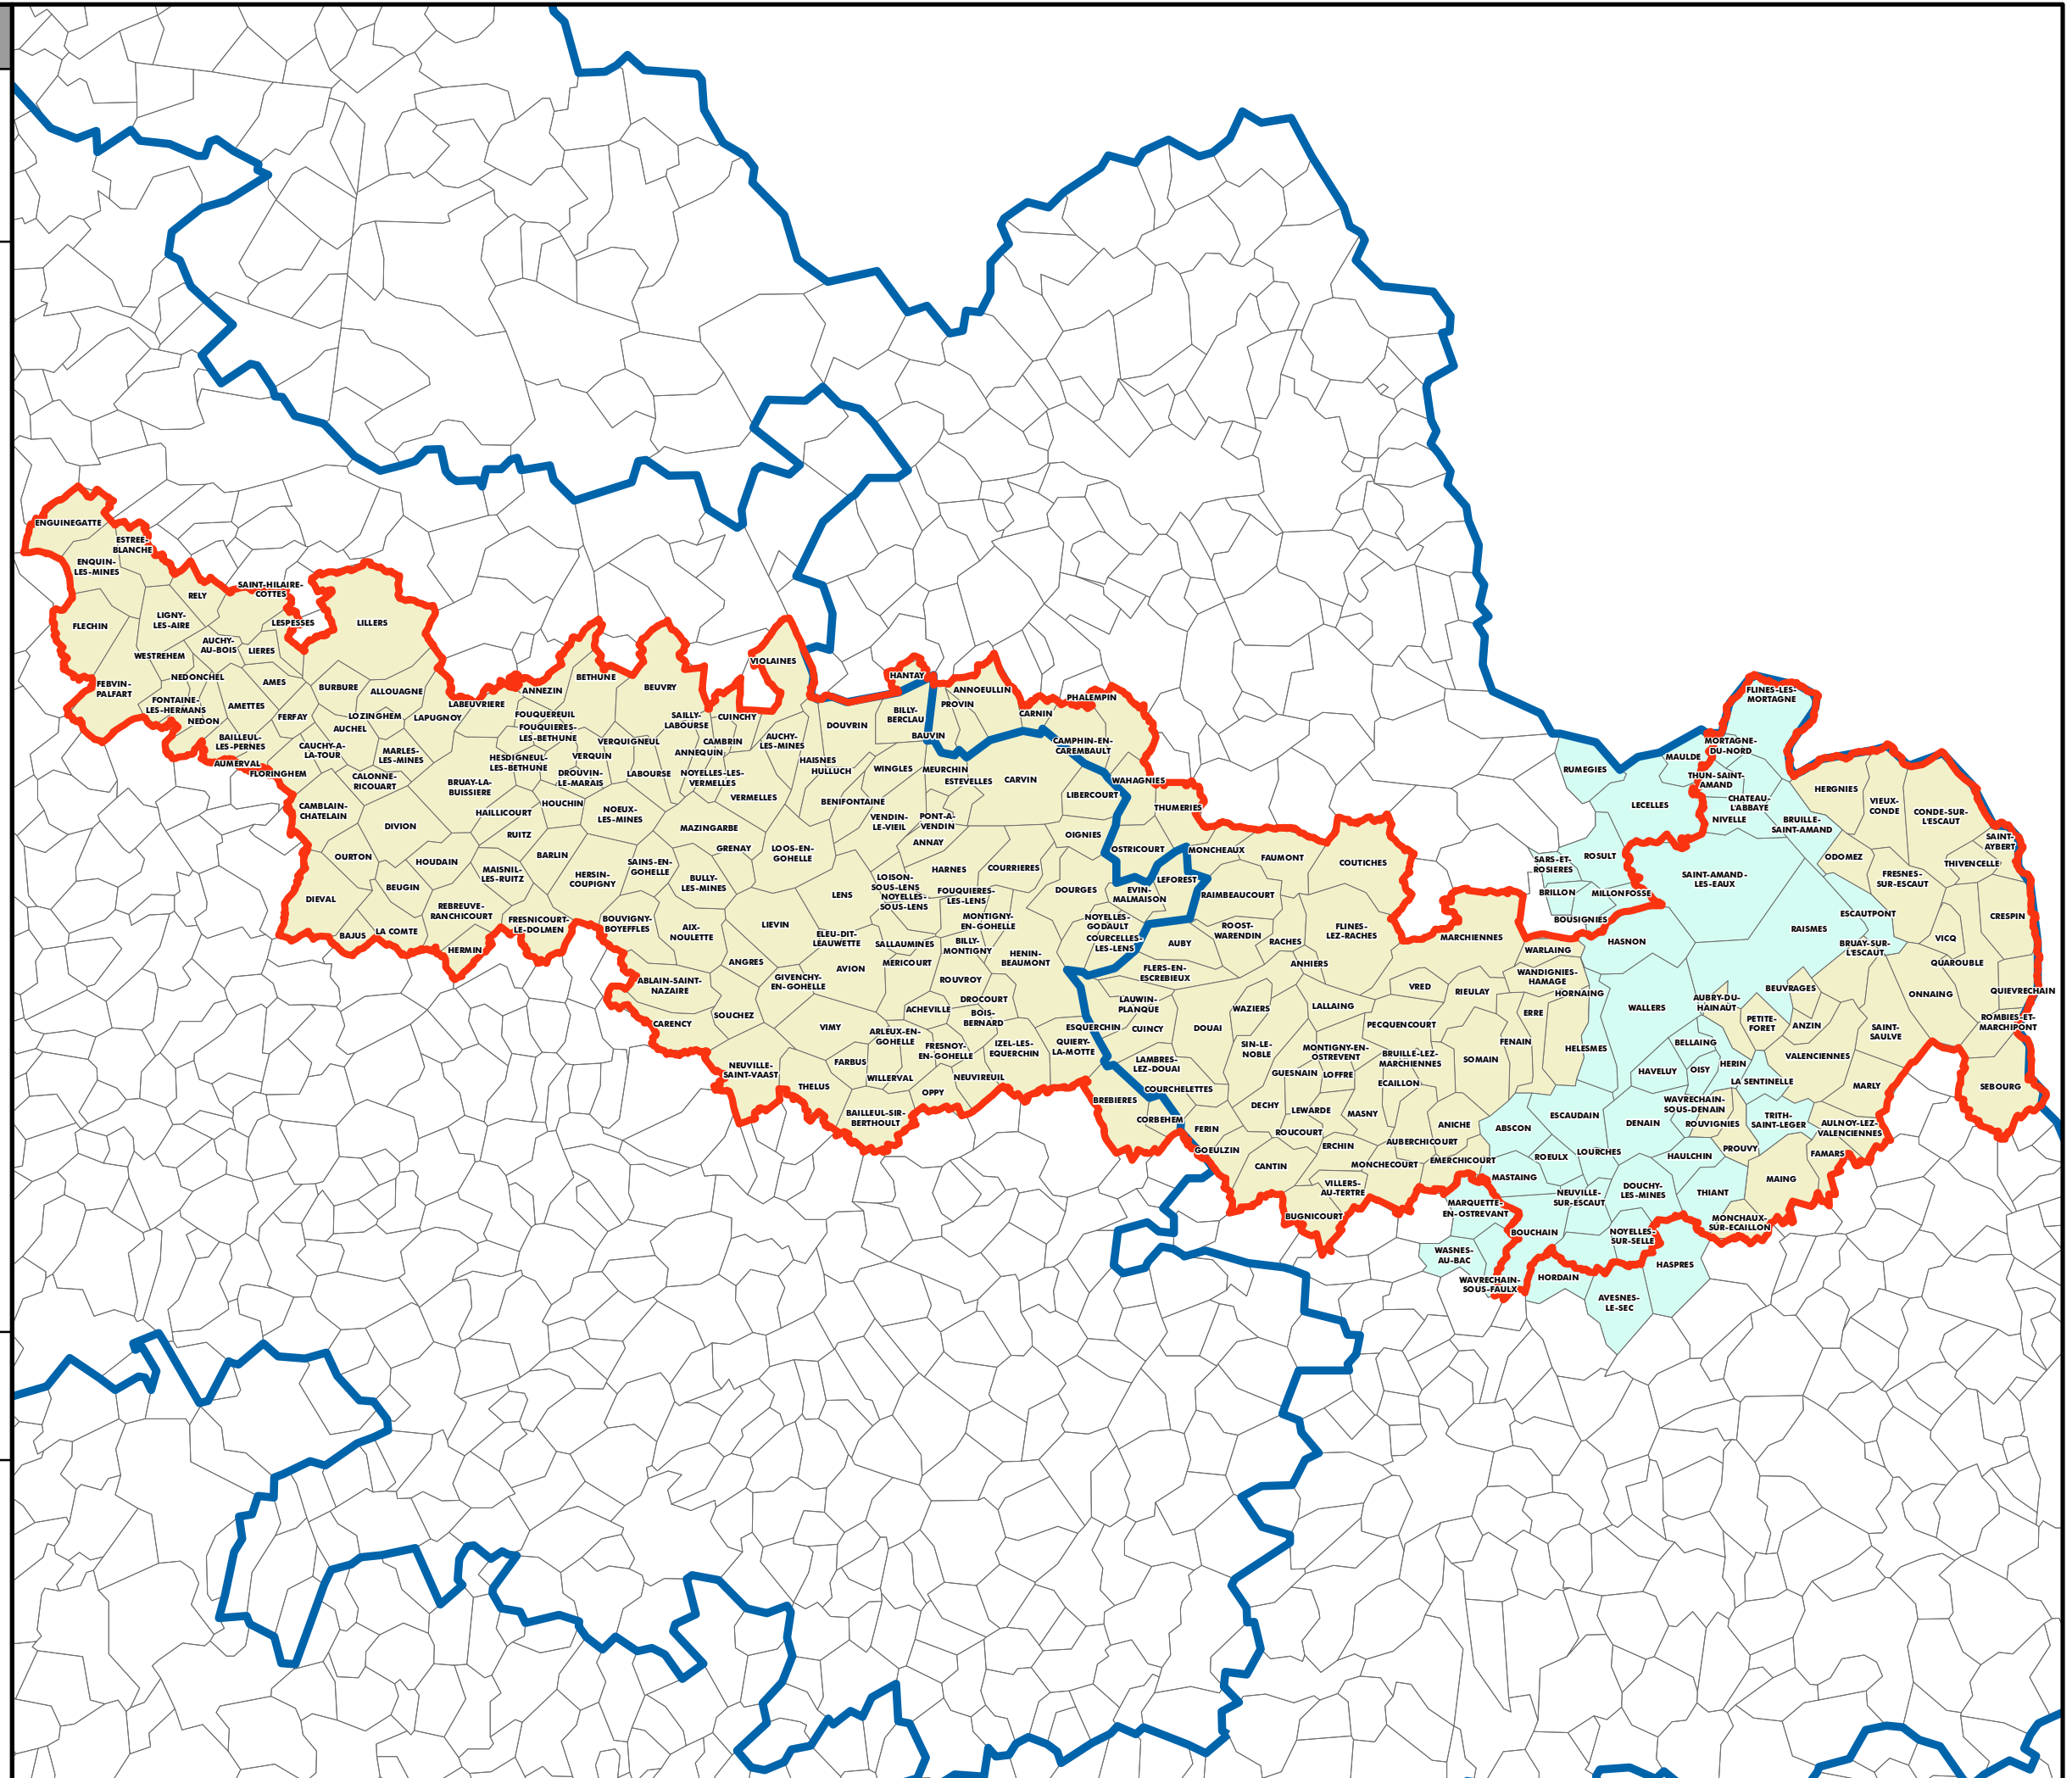

## Périmètre de la Mission Bassin Minier

### Légende

-  Périmètre de la Mission Bassin Minier
-  CAPH
-  Limite de département

0 5 10  
Kms

Source :  
IGN GeoFla®  
Mission Bassin Minier

Date d'édition : 06/09/2017 - Format d'impression : A3  
Référence: Q:\CARTON\Cartas generales\mbm.mxd  
© CAPH • SIG

La Porte du Hainaut  
Communauté d'Agglomération