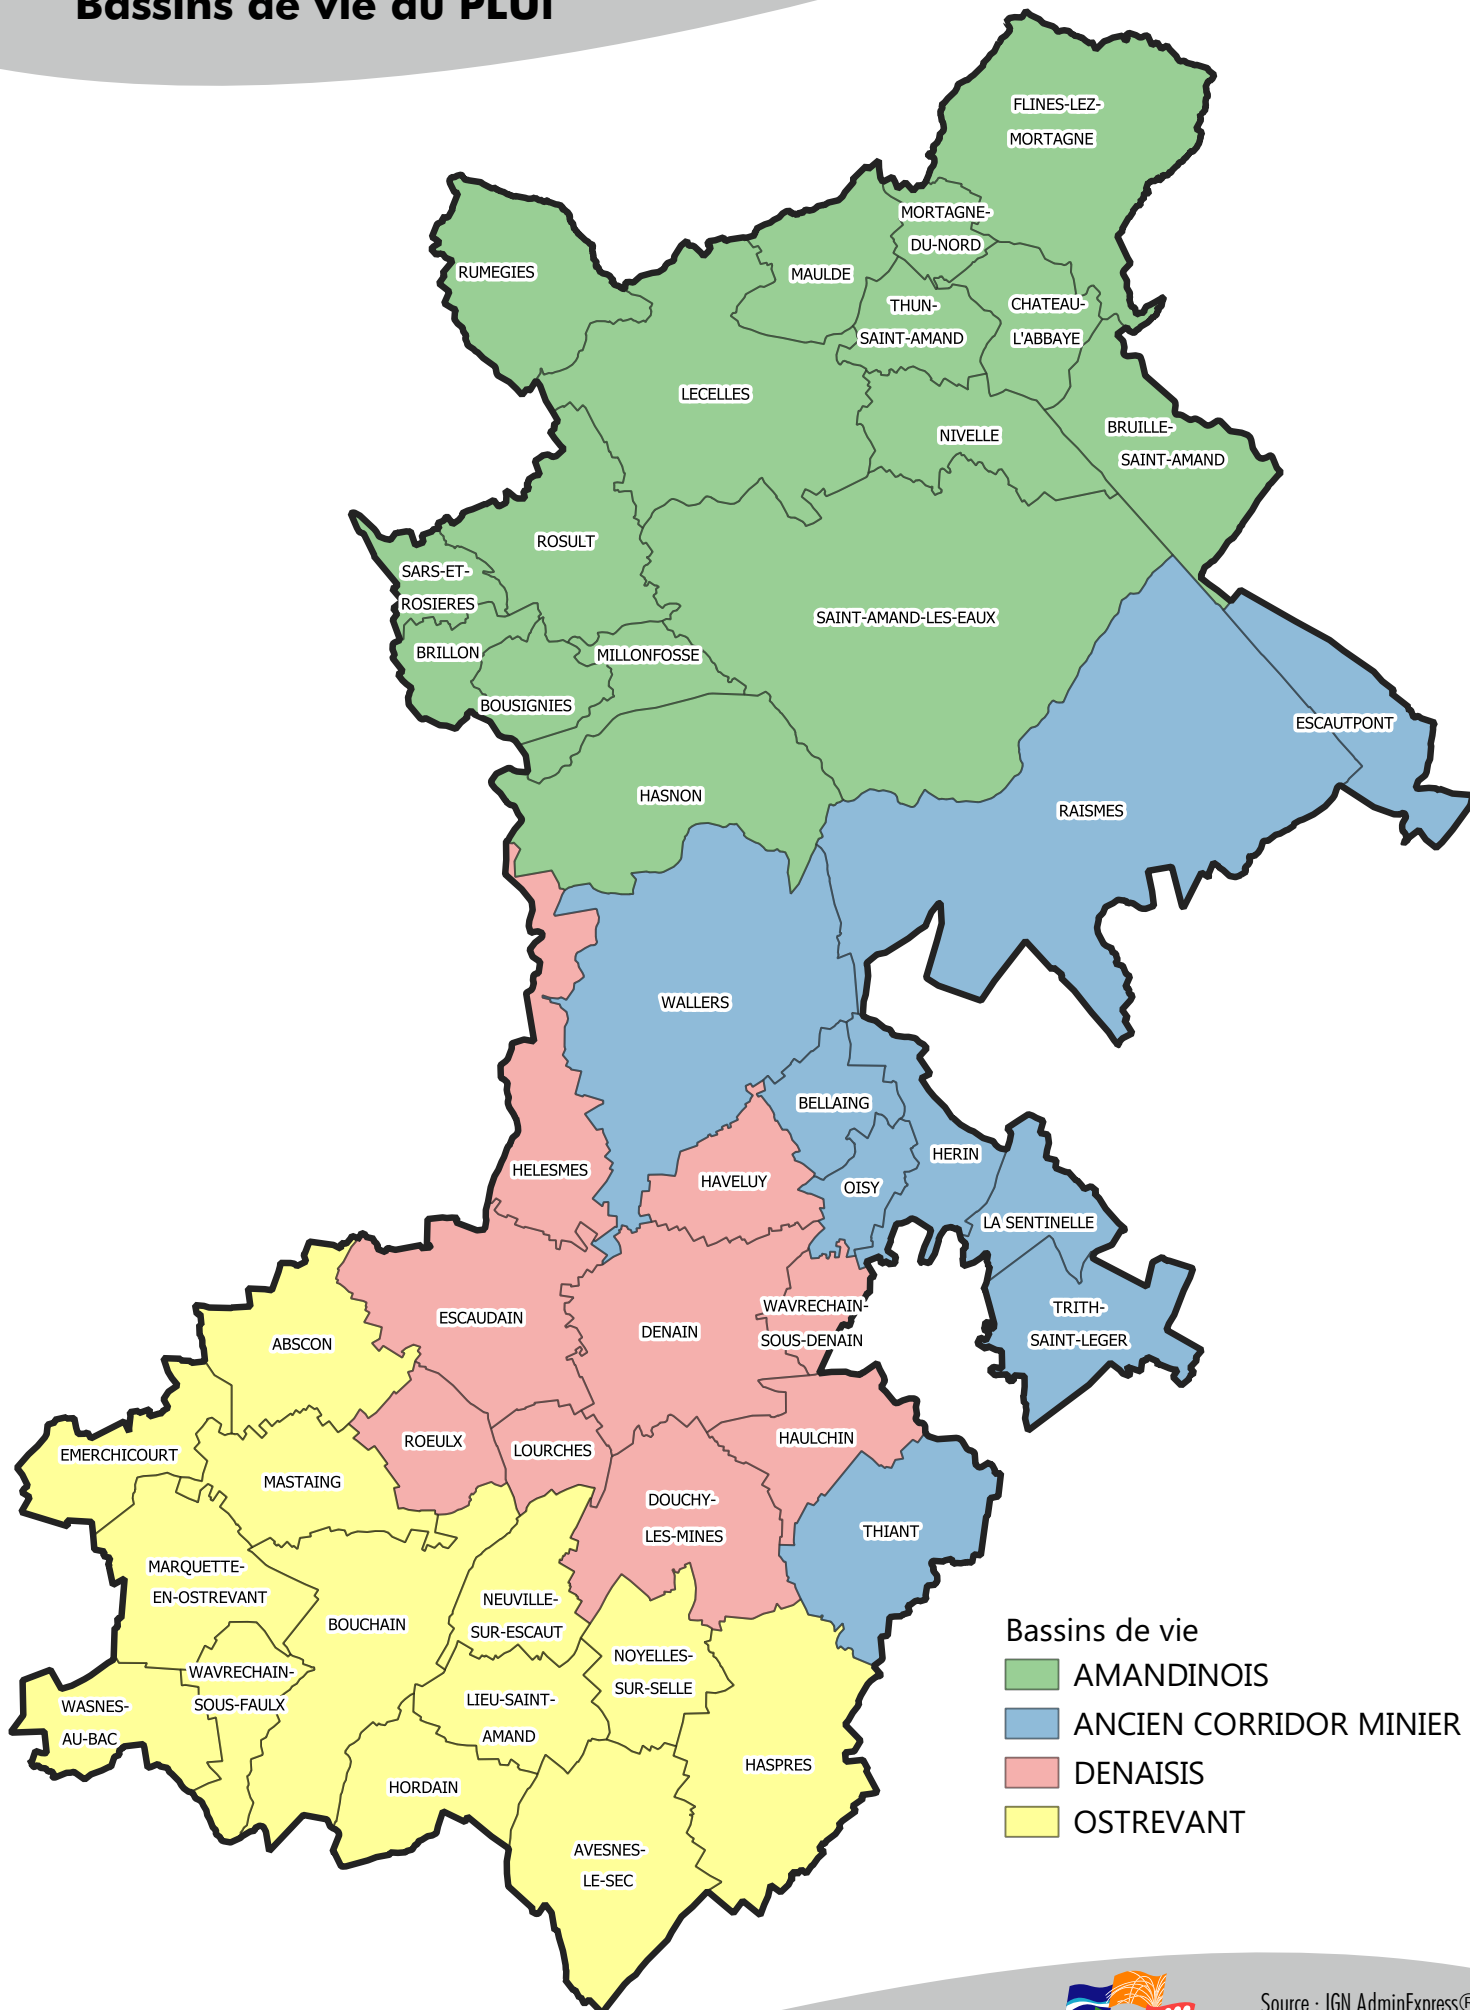

Bassins de vie du PLUi

Bassins de vie

- AMANDINOIS
- ANCIEN CORRIDOR MINIER
- DENAÏSIS
- OSTREVANT

0 1 2 km

La Porte du Hainaut
Communauté d'Agglomération

Source : IGN AdminExpress®

© CAPH • SIG

Juillet 2021