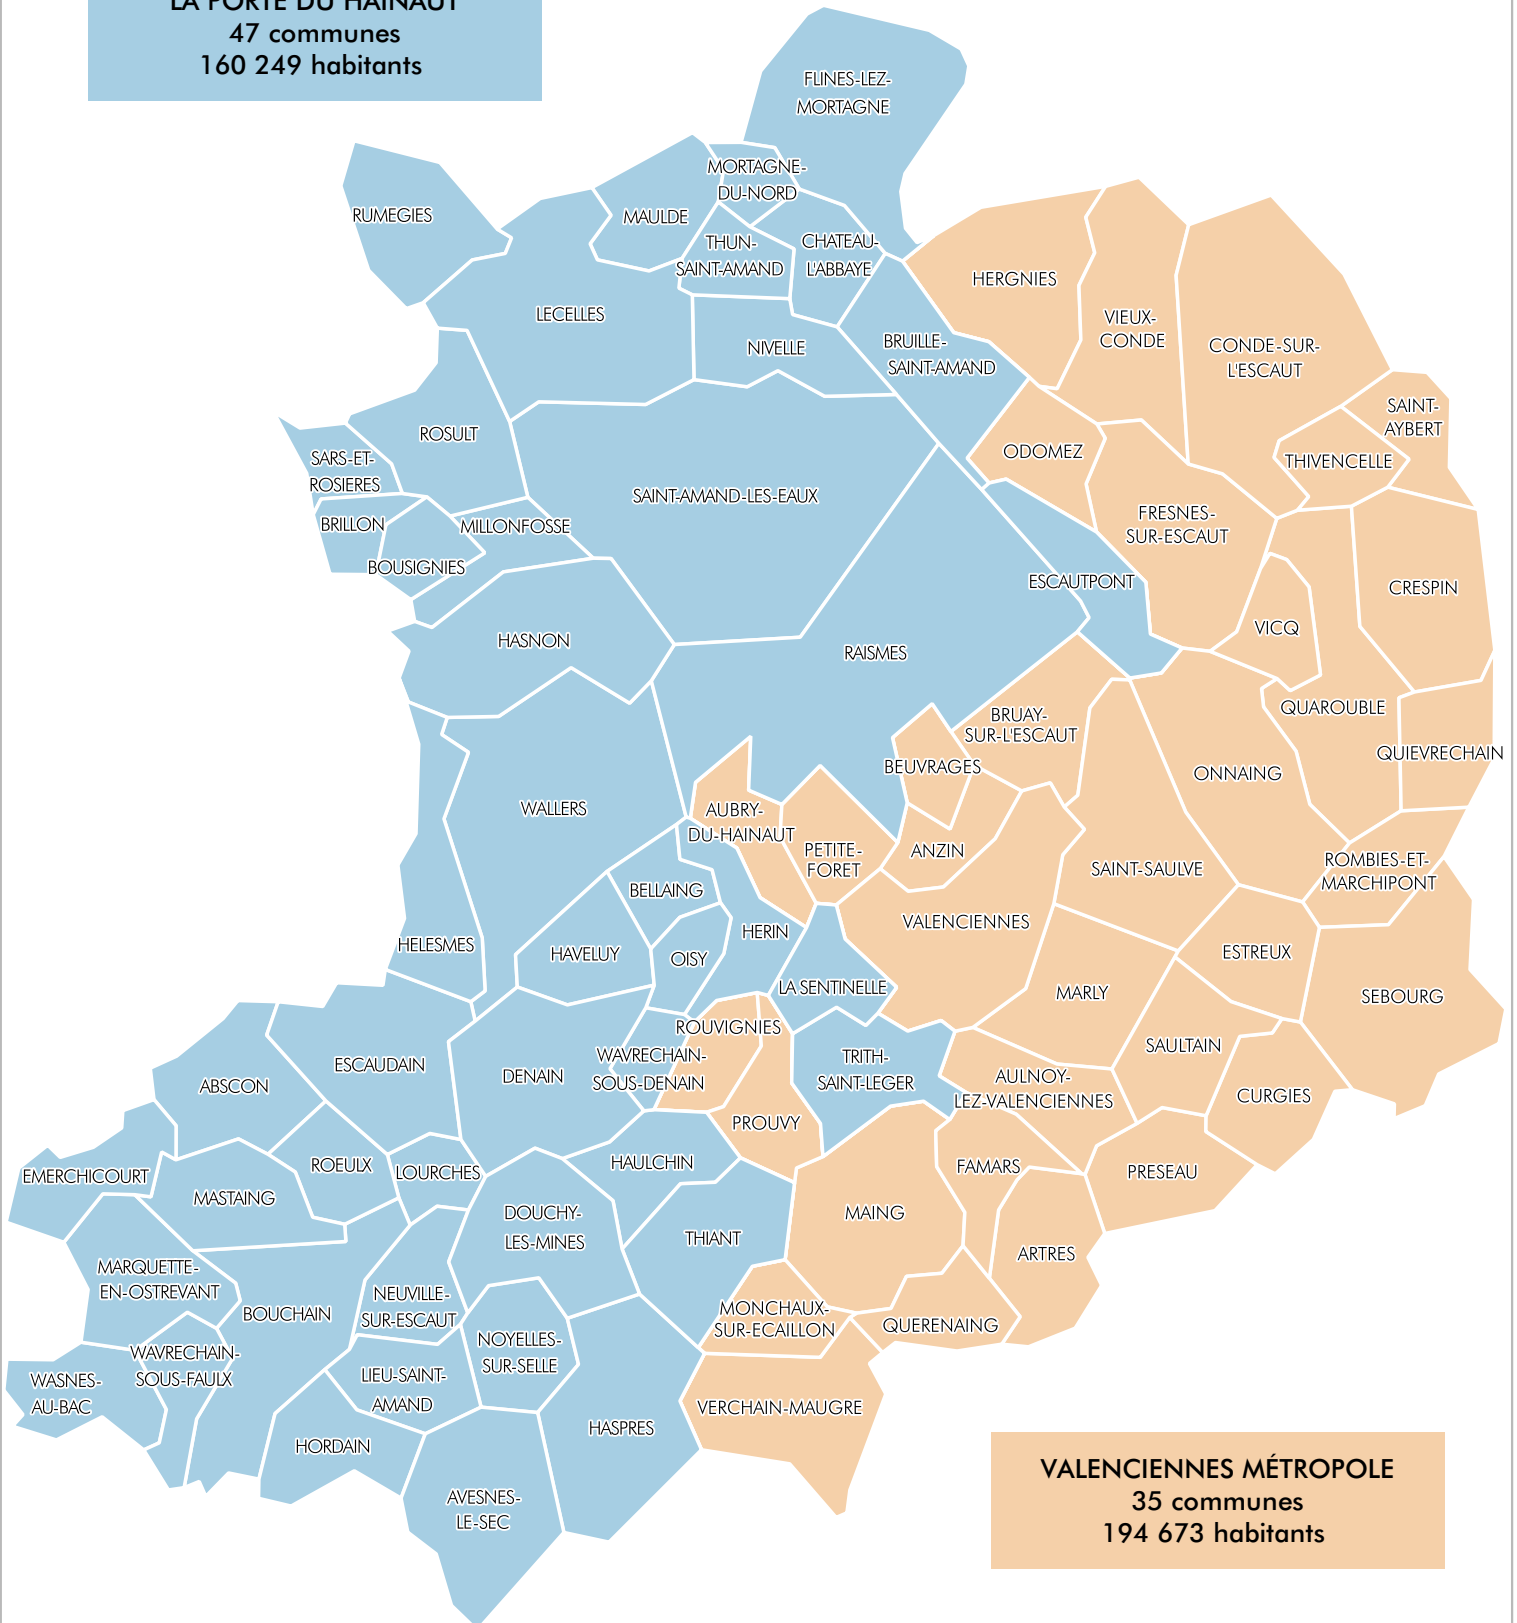

L'intercommunalité dans l'arrondissement de Valenciennes

LA PORTE DU HAINAUT
47 communes
160 249 habitants

VALENCIENNES MÉTROPOLE
35 communes
194 673 habitants

0 2 4 km