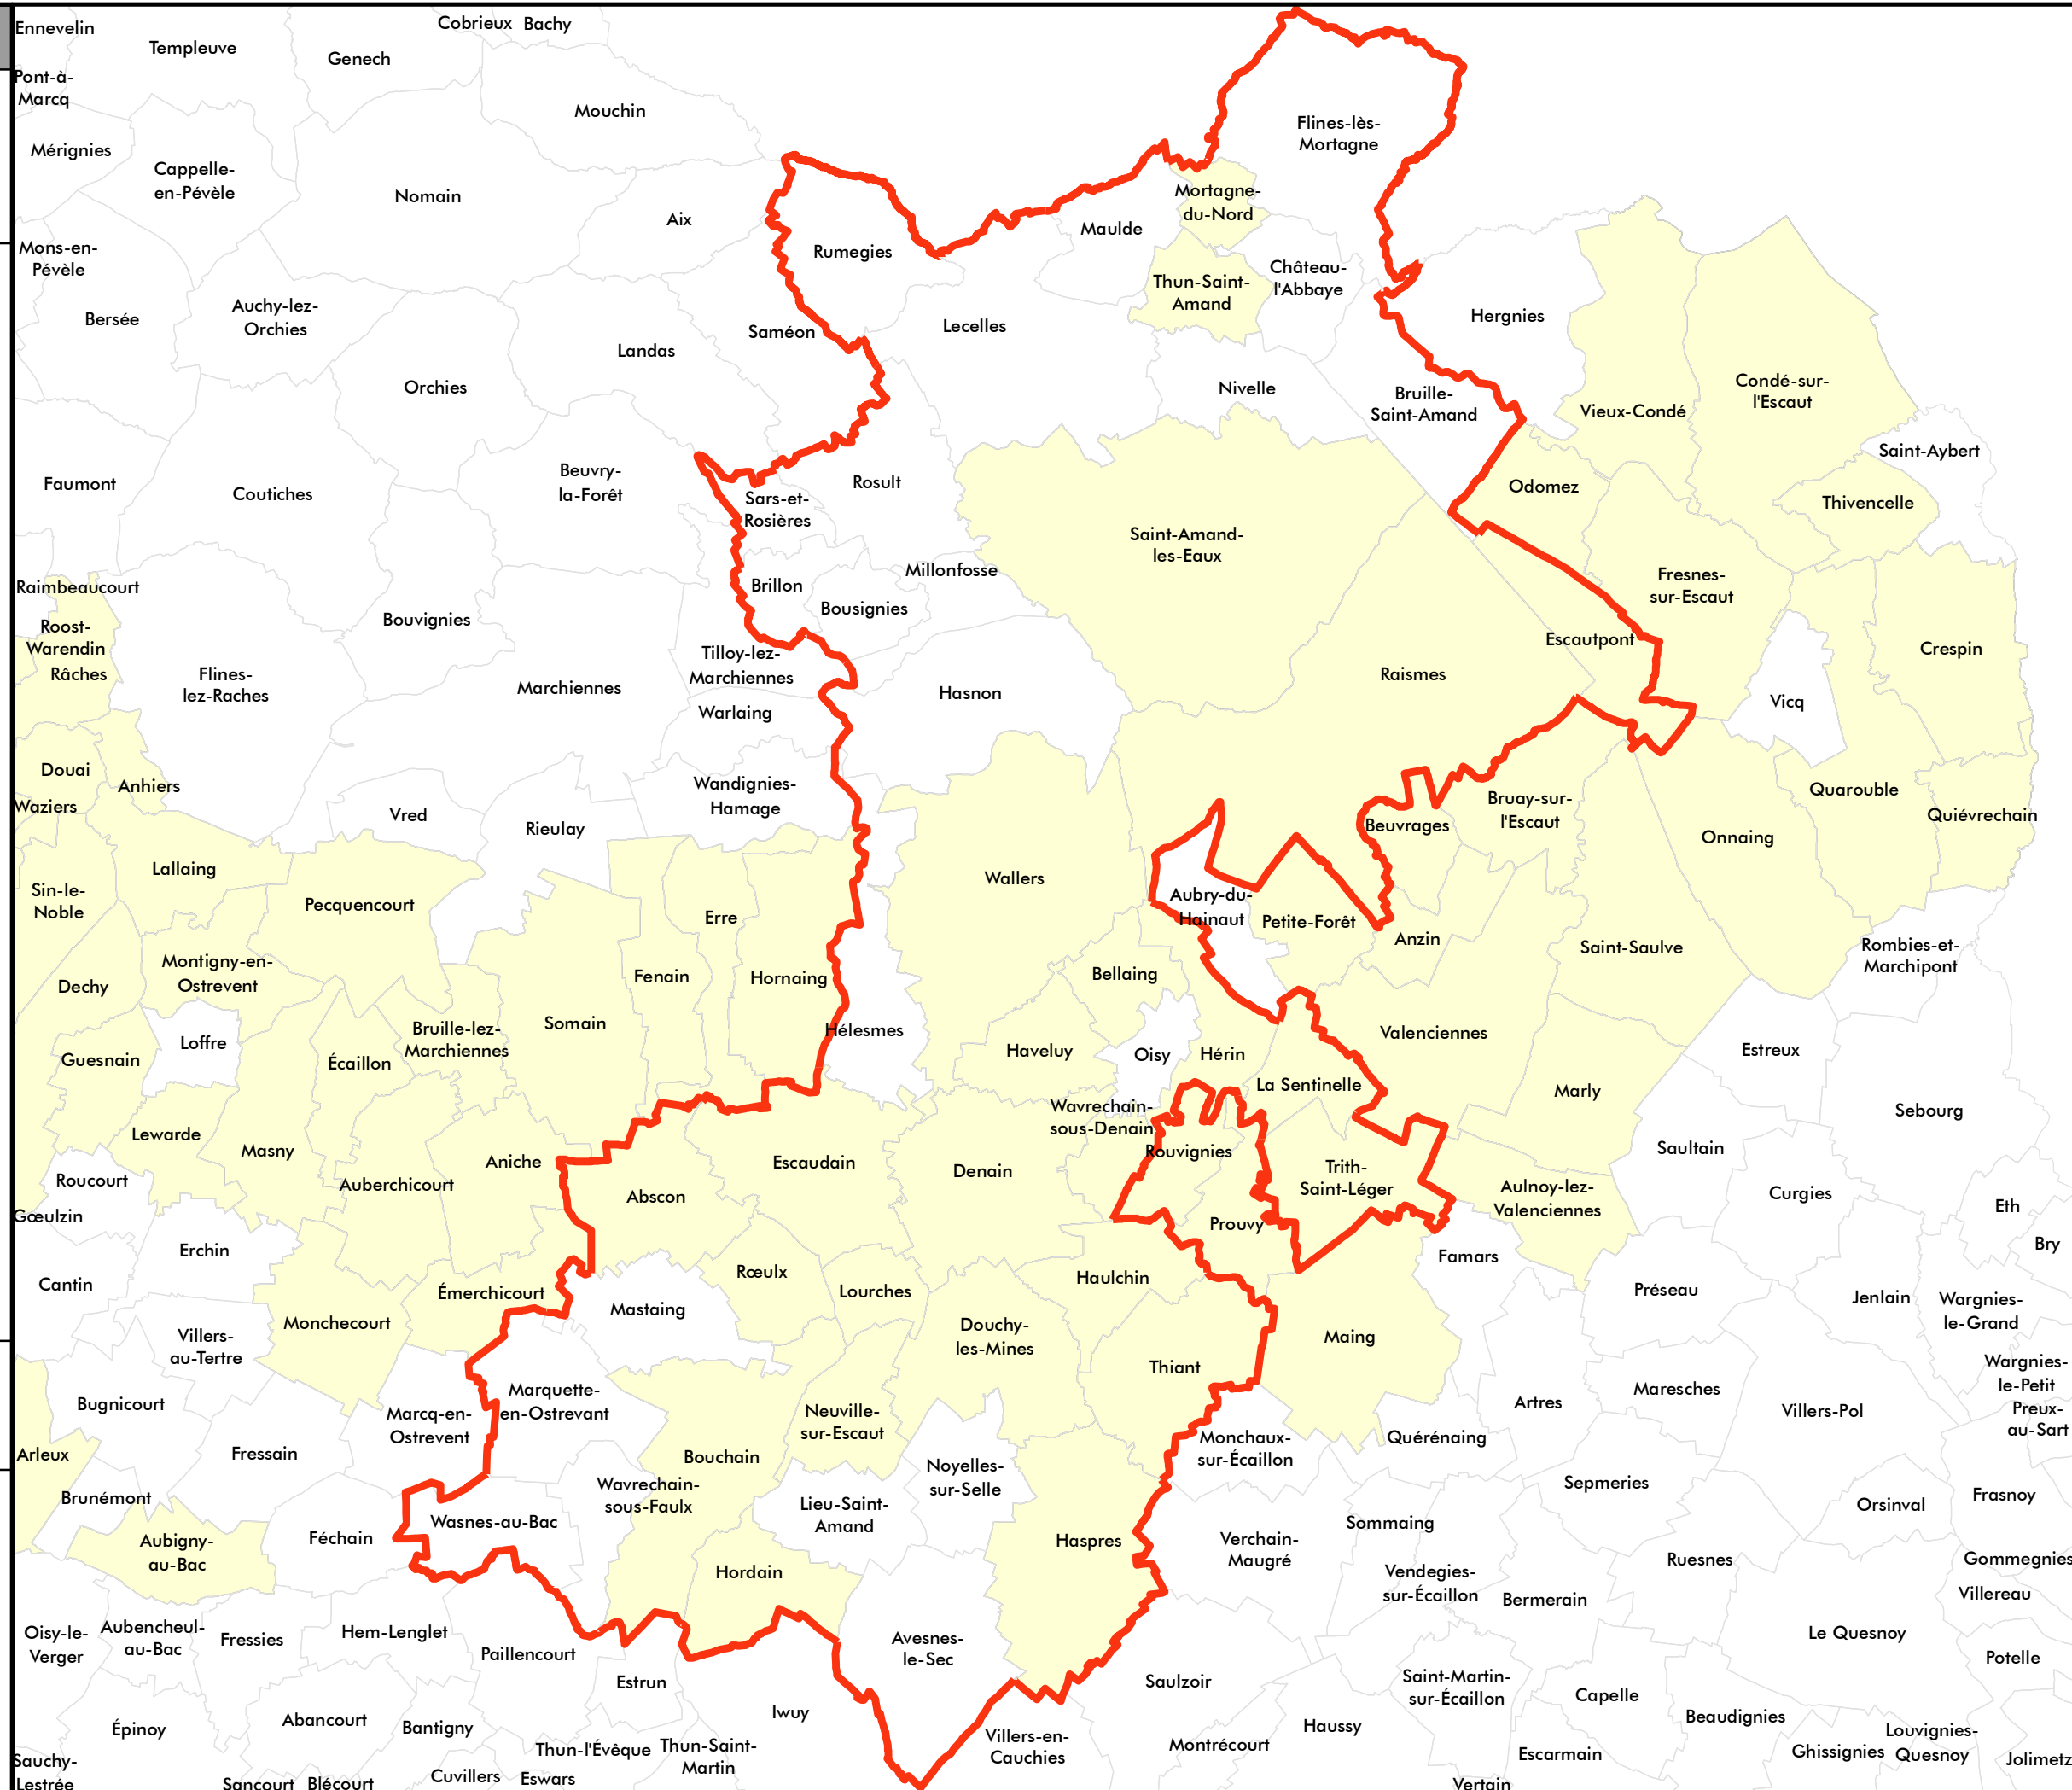

Engagement pour le Renouveau du Bassin Minier

Communes classées en bassin urbain à redynamiser

Légende

-  Communes classées
-  Autres communes
-  Périmètre de la CAPH

Source :
IGN BDTopo®

Date d'édition : 02/05/2018 - Format d'impression : A3
Référence: Q:\CARTO\DGS\DPV\erbm.mxd
© CAPH • SIG

La Porte du Hainaut
Communauté d'Agglomération