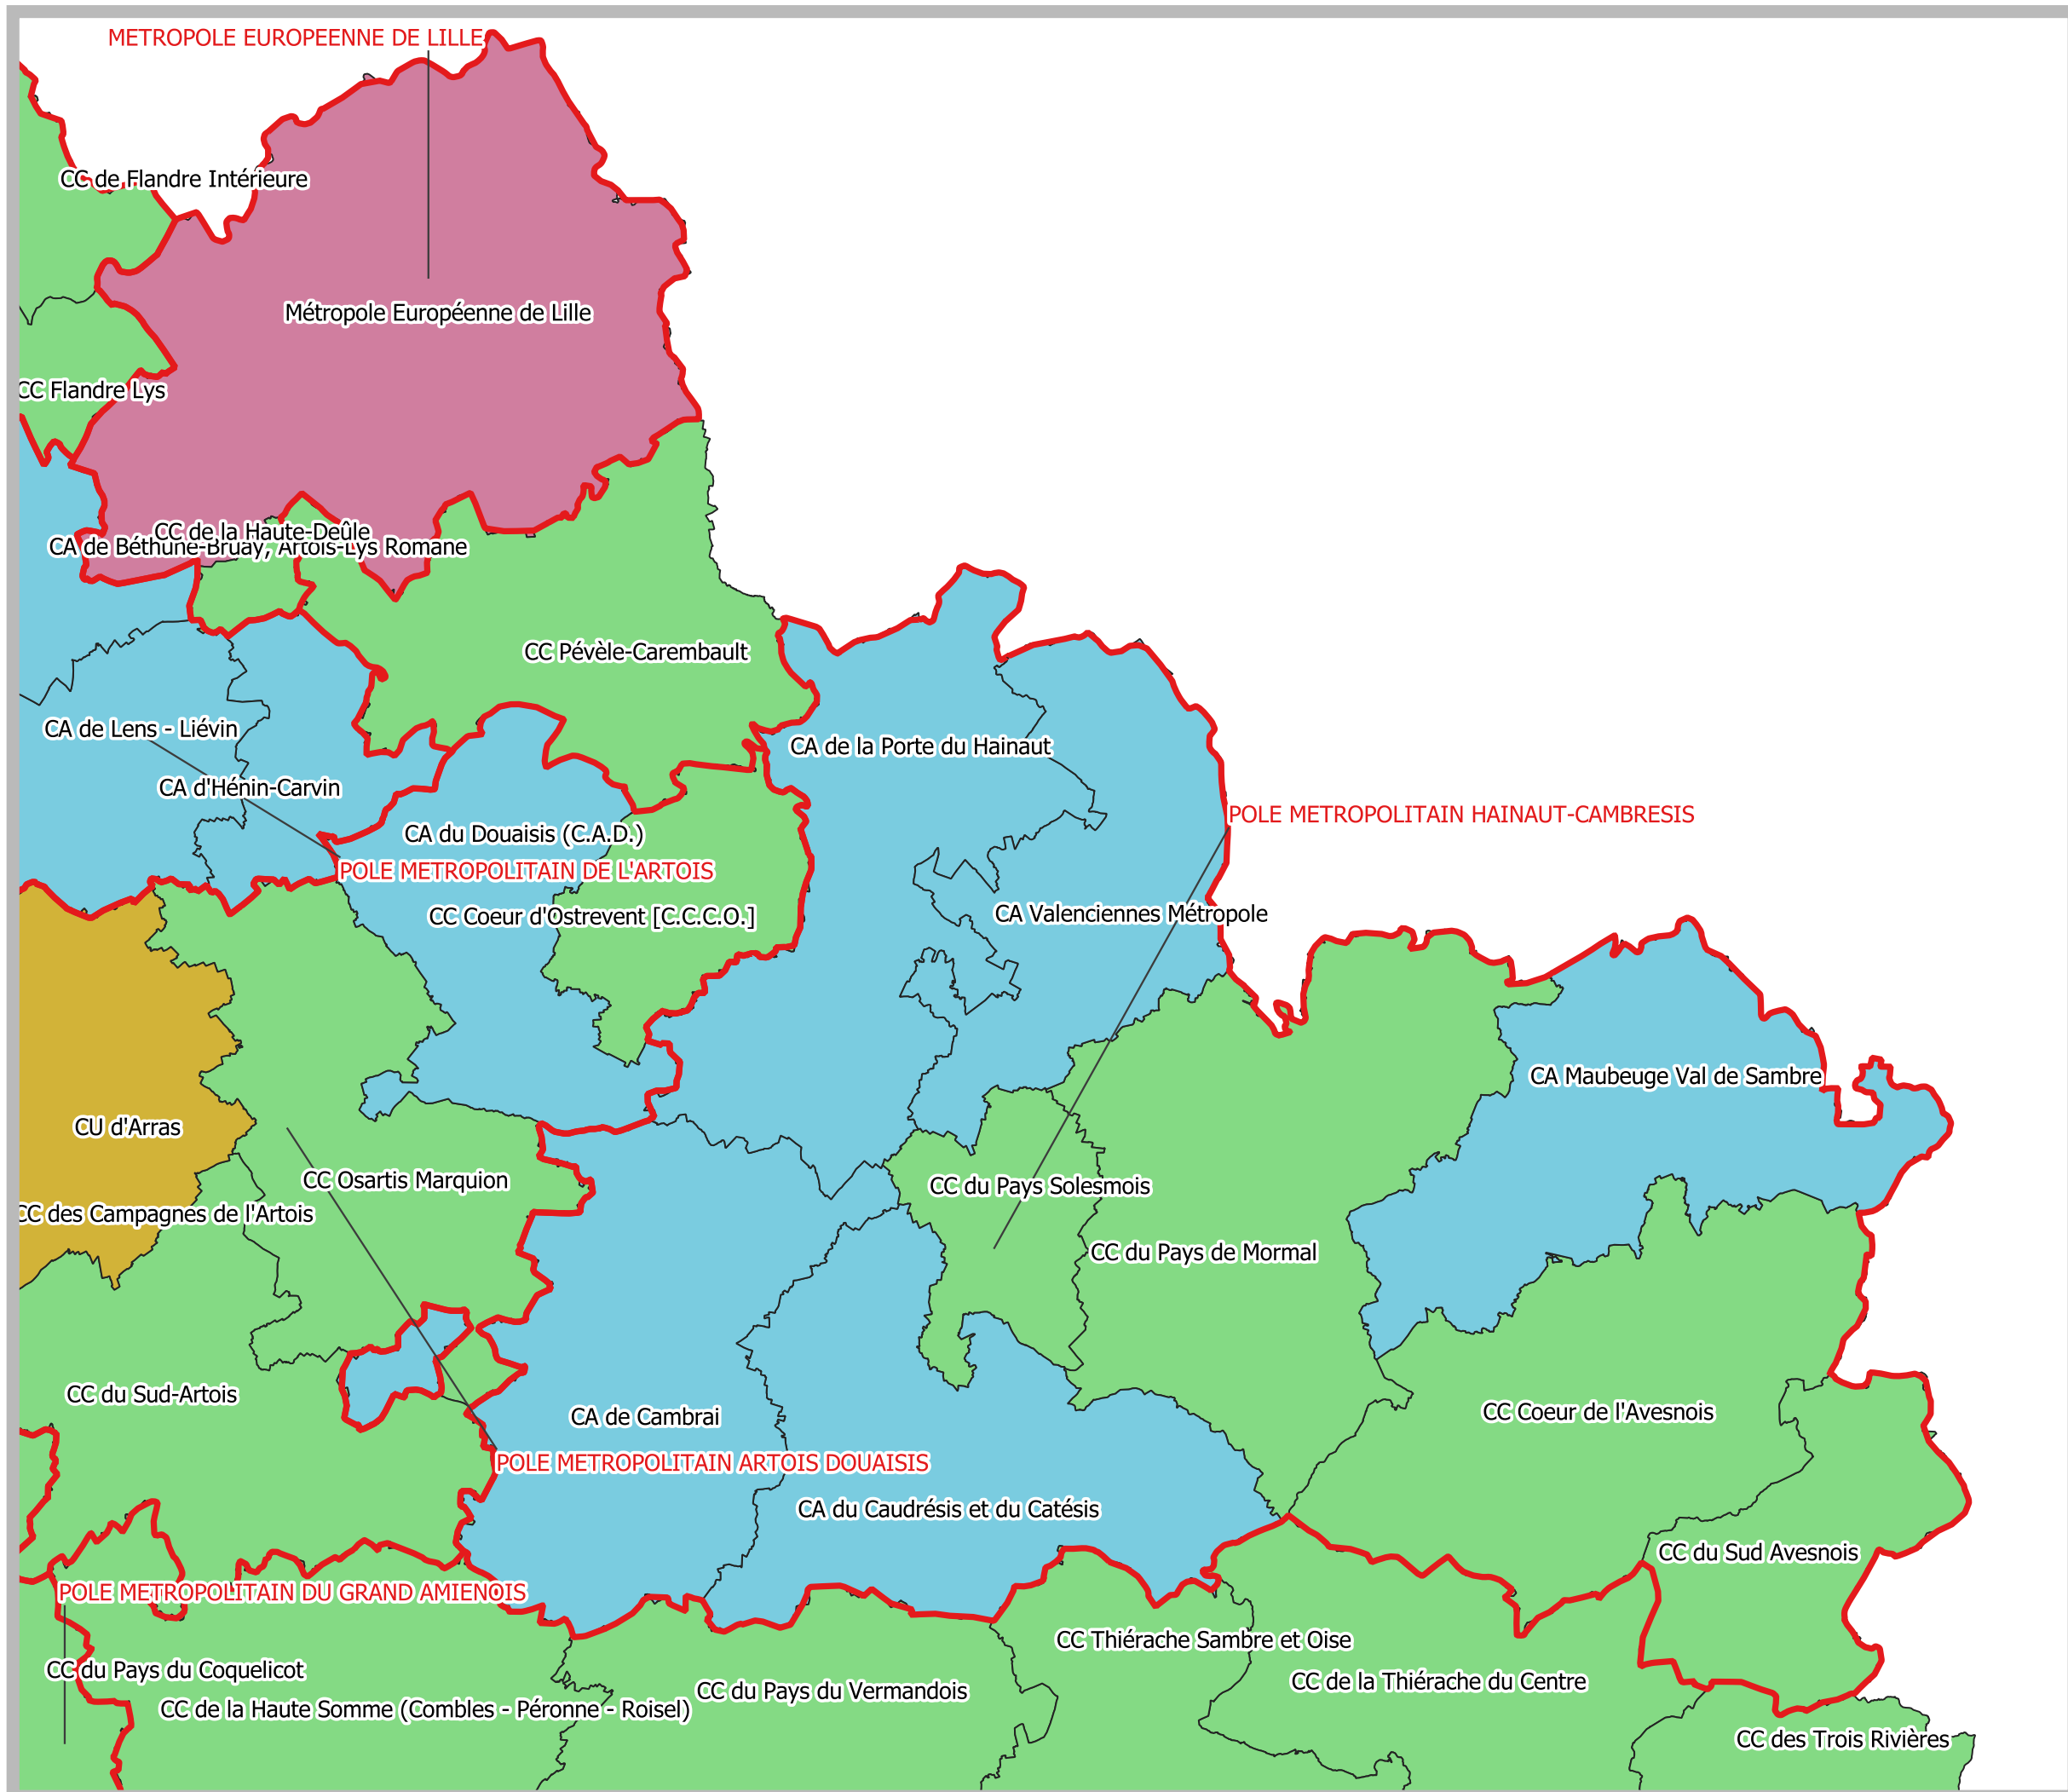

# Pôle Métropolitain Hainaut-Cambrésis

## Légende

 Pôles métropolitains

EPCI

 Communauté d'agglomération

 Communauté de communes

 Communauté urbaine

 Métropole

0 5 10 km

Source :  
IGN BDTopo® - Région Hauts-de-France

Edité le 30/11/2021  
© CAPH • SIG