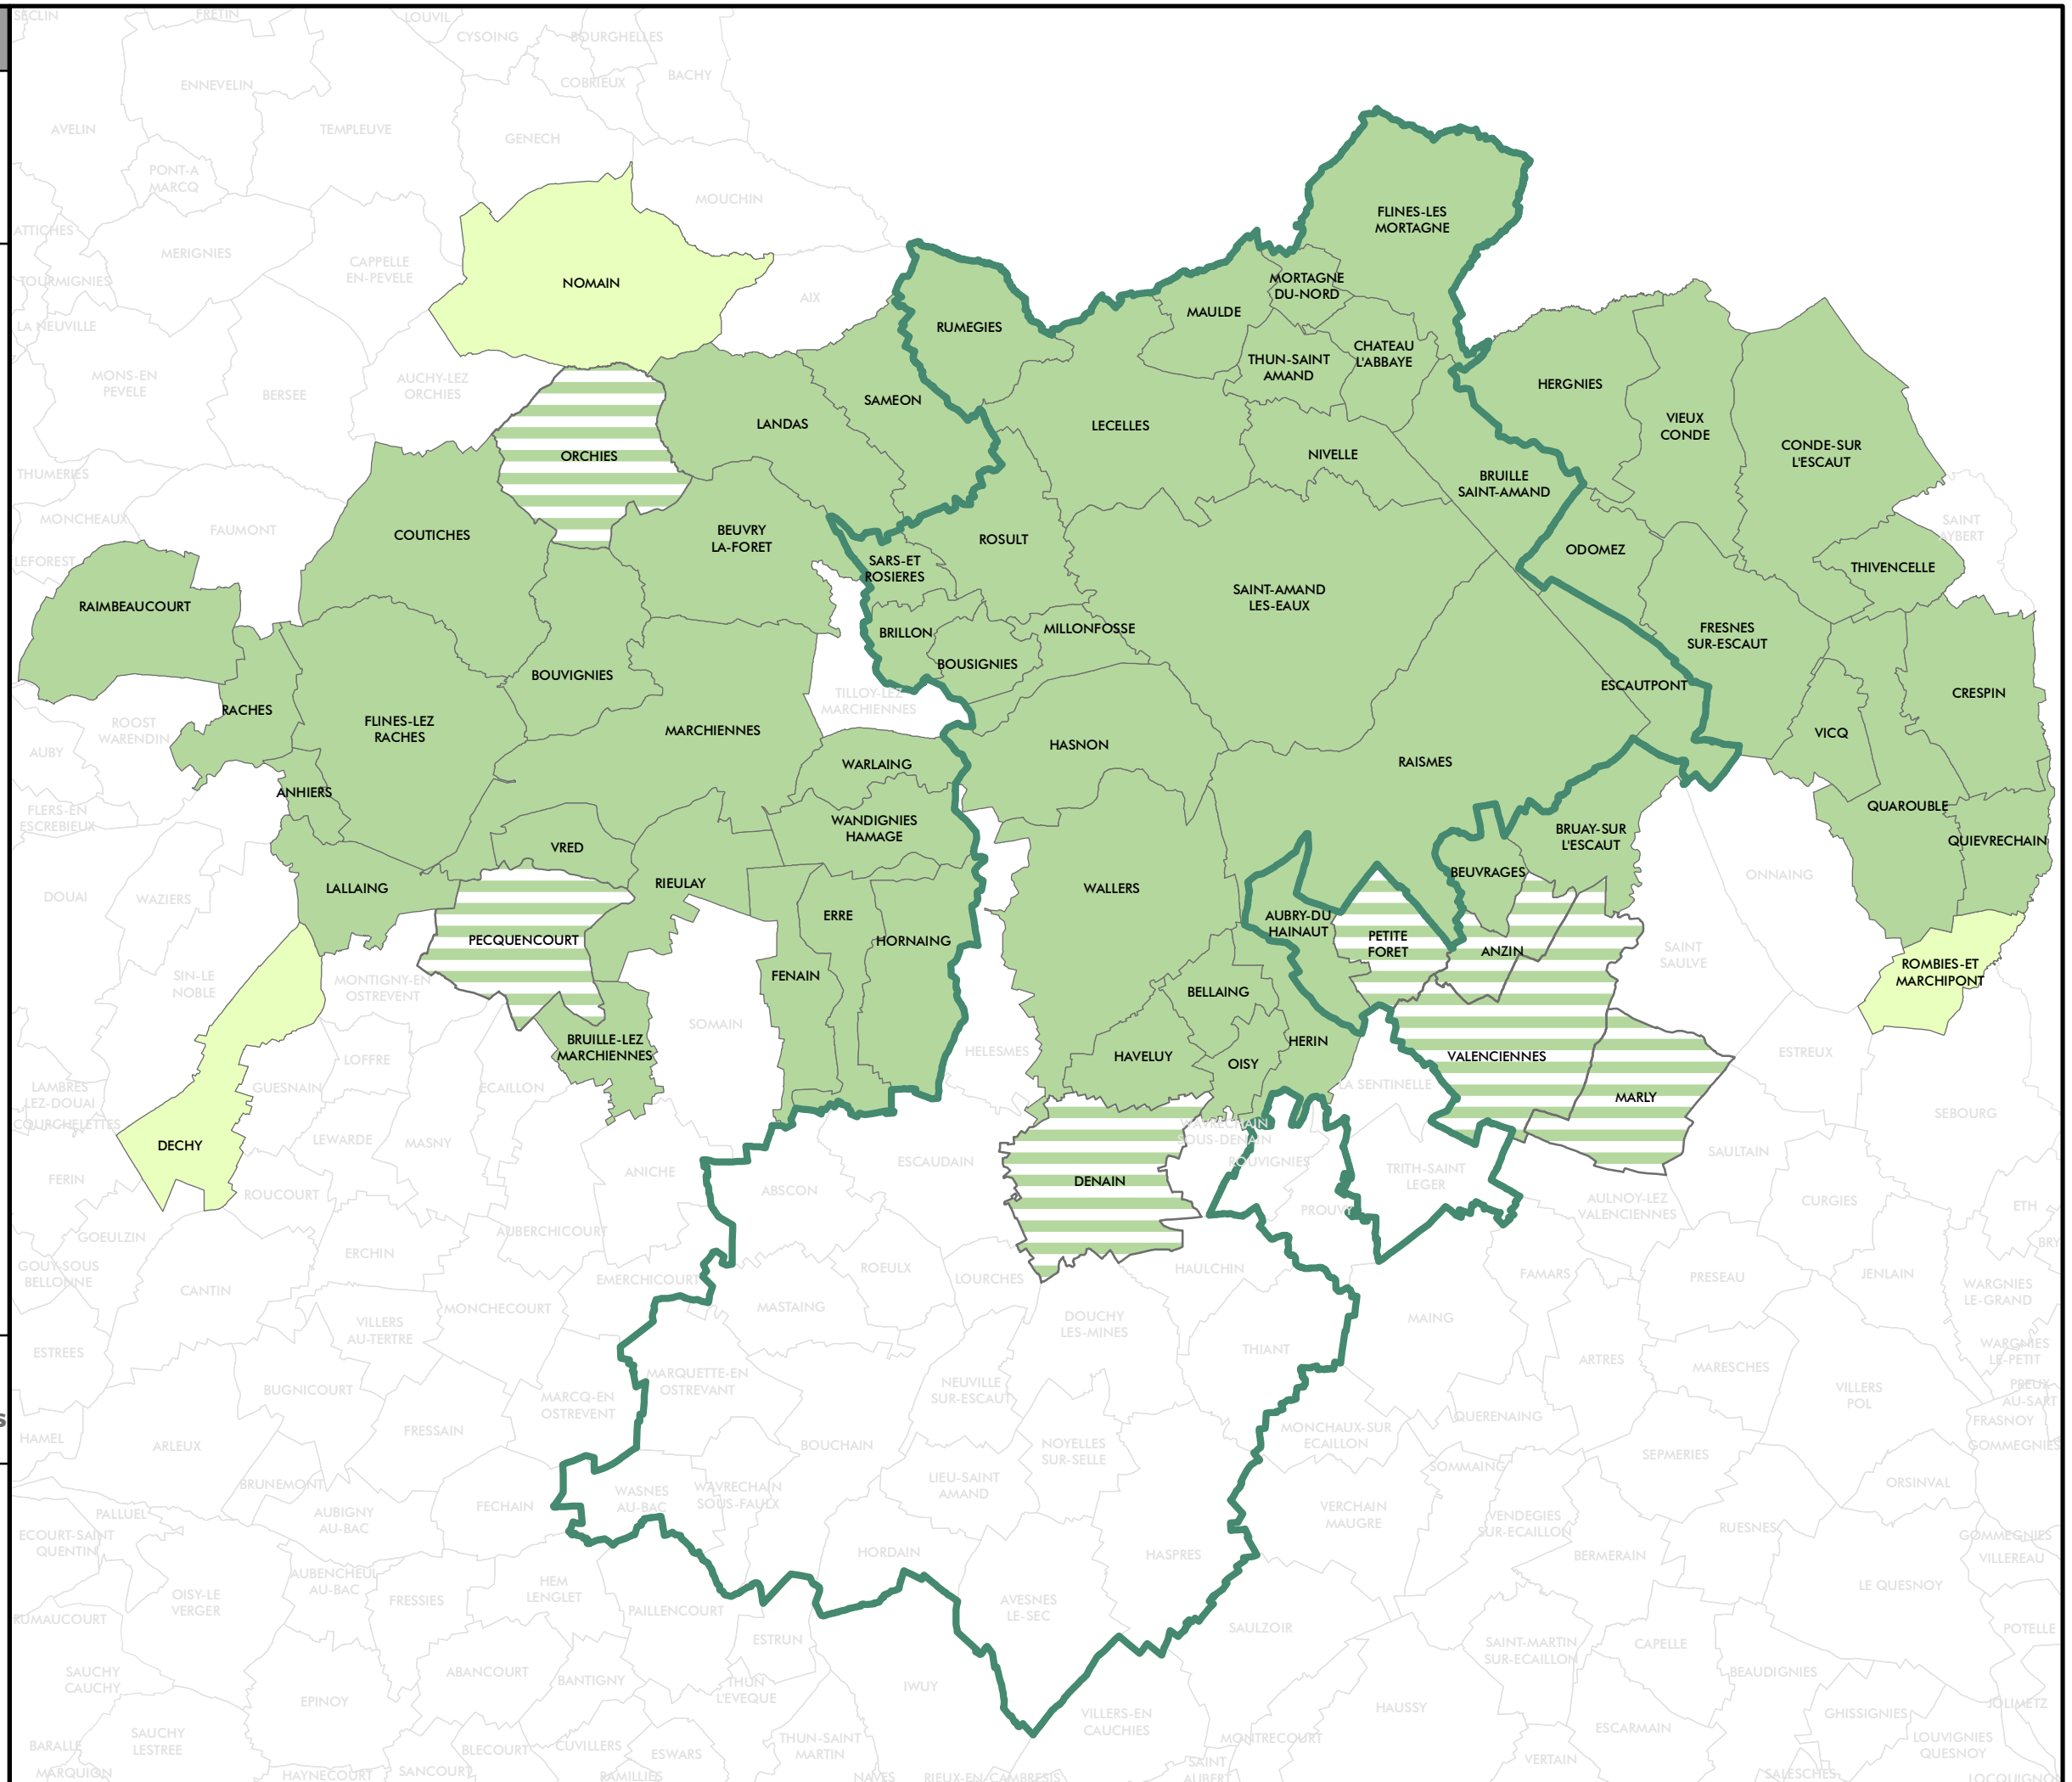

## Parc Naturel Scarpe-Escaut Composition communale

### Légende

#### PNR Scarpe-Escaut

-  Commune classée
-  Commune associée
-  Ville porte
-  Contour CAPH

Source :  
IGN BDTopo®

Date d'édition : 25/01/2016 - Format d'impression : A3  
Référence: Q:\CARTO\AMT\pnr.mxd  
© CAPH • SIG

**La Porte du Hainaut**  
Communauté d'Agglomération