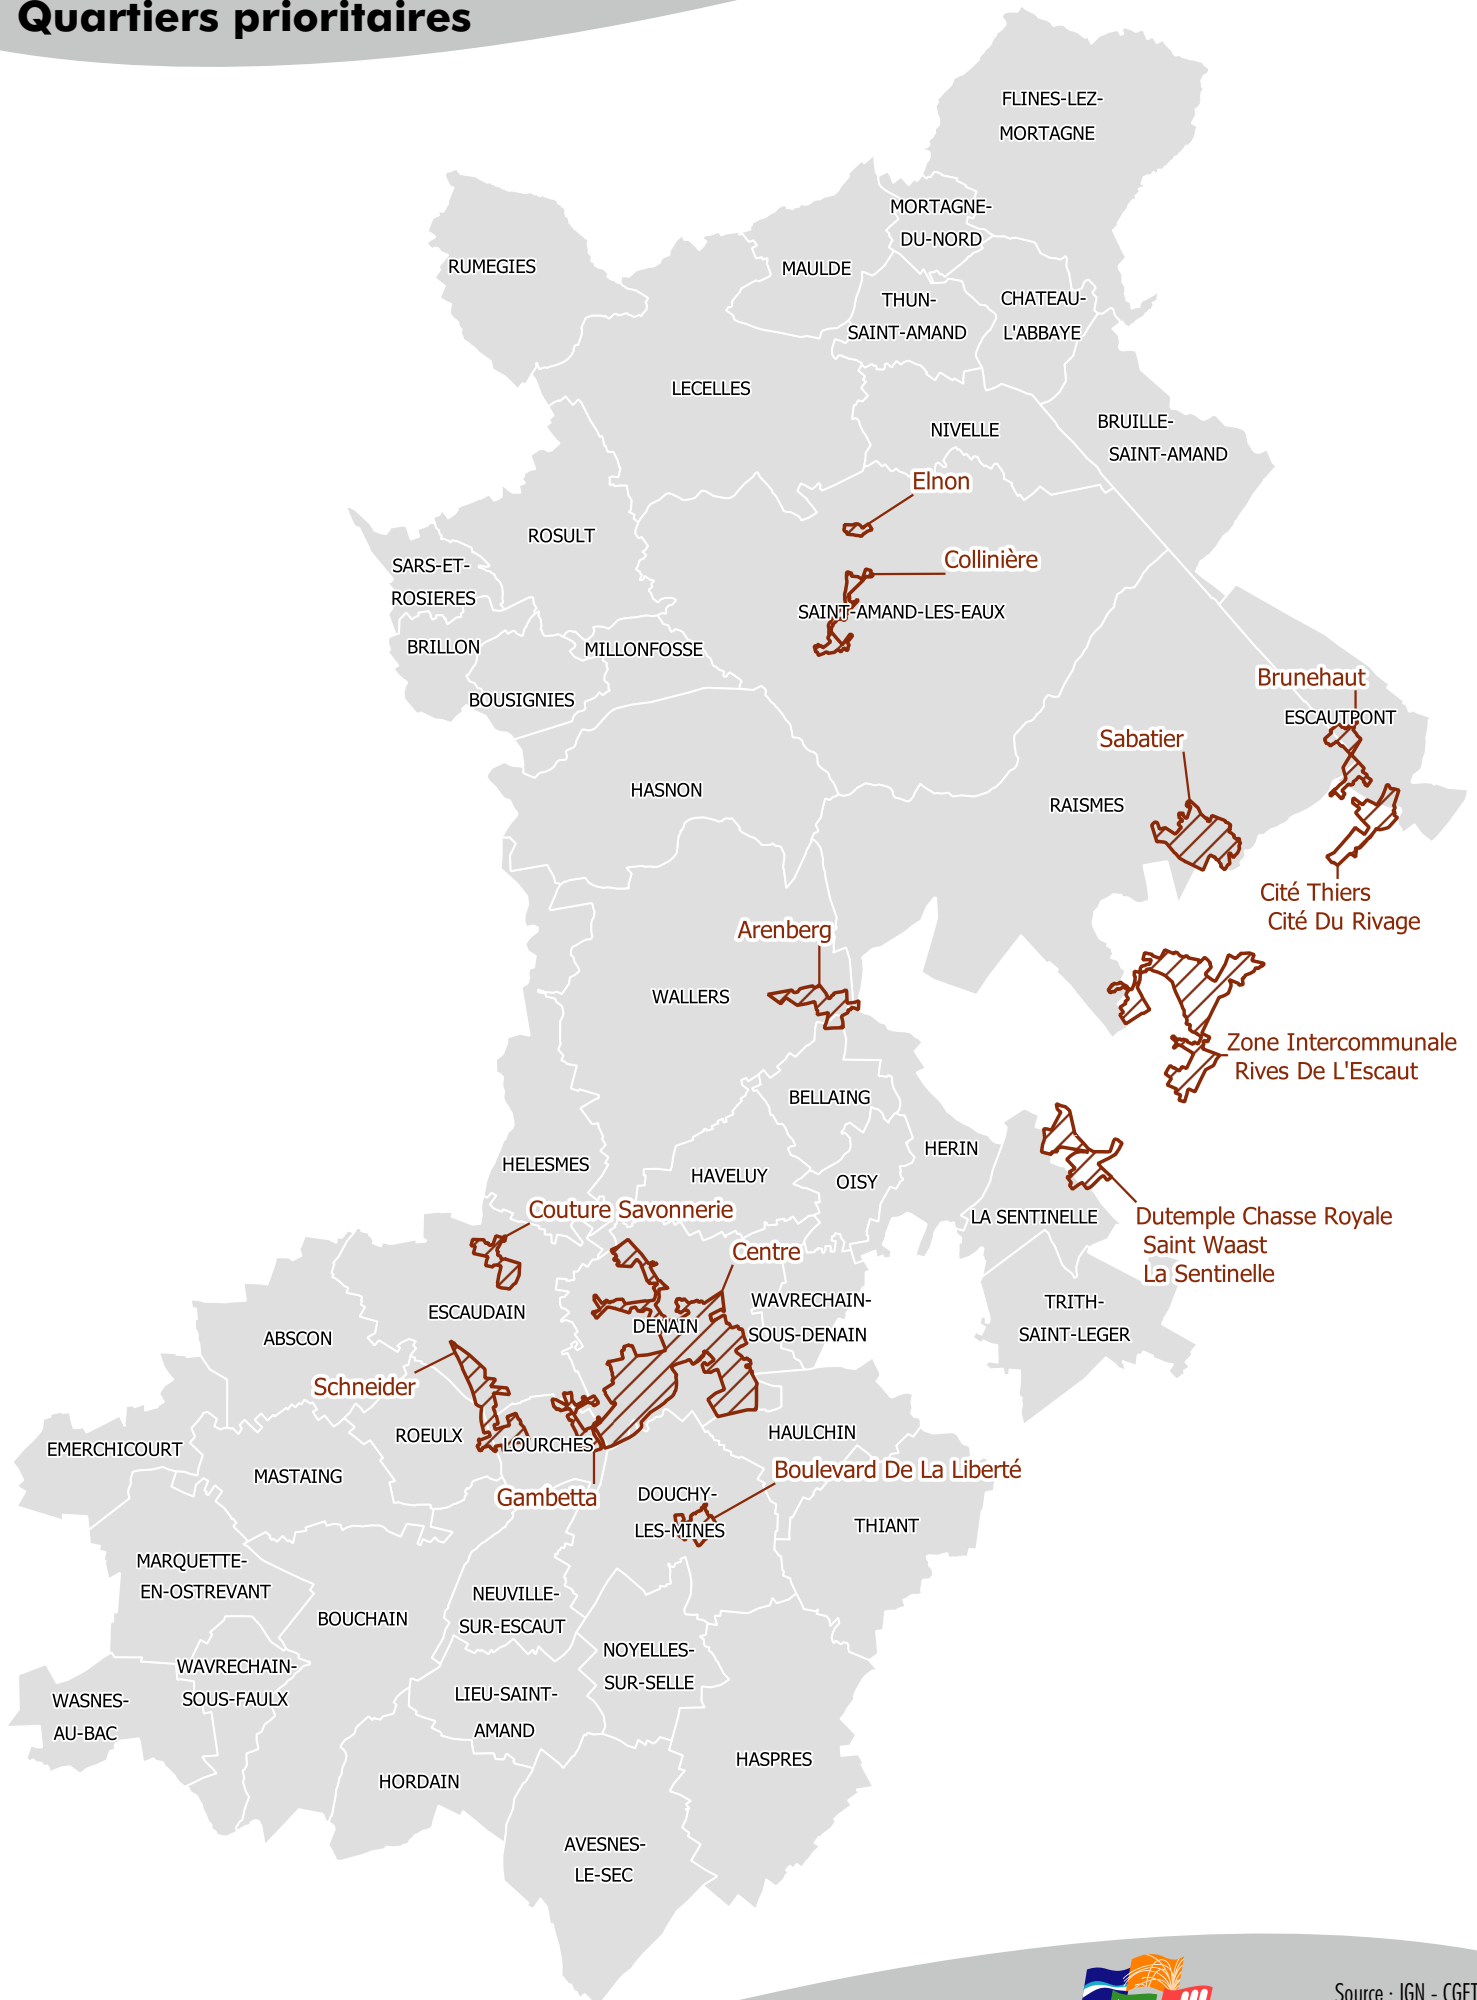

Politique de la Ville

Quartiers prioritaires

0 1 2 km

La Porte du Hainaut
Communauté d'Agglomération

Source : IGN - CGET

© CAPH • SIG

Janvier 2021