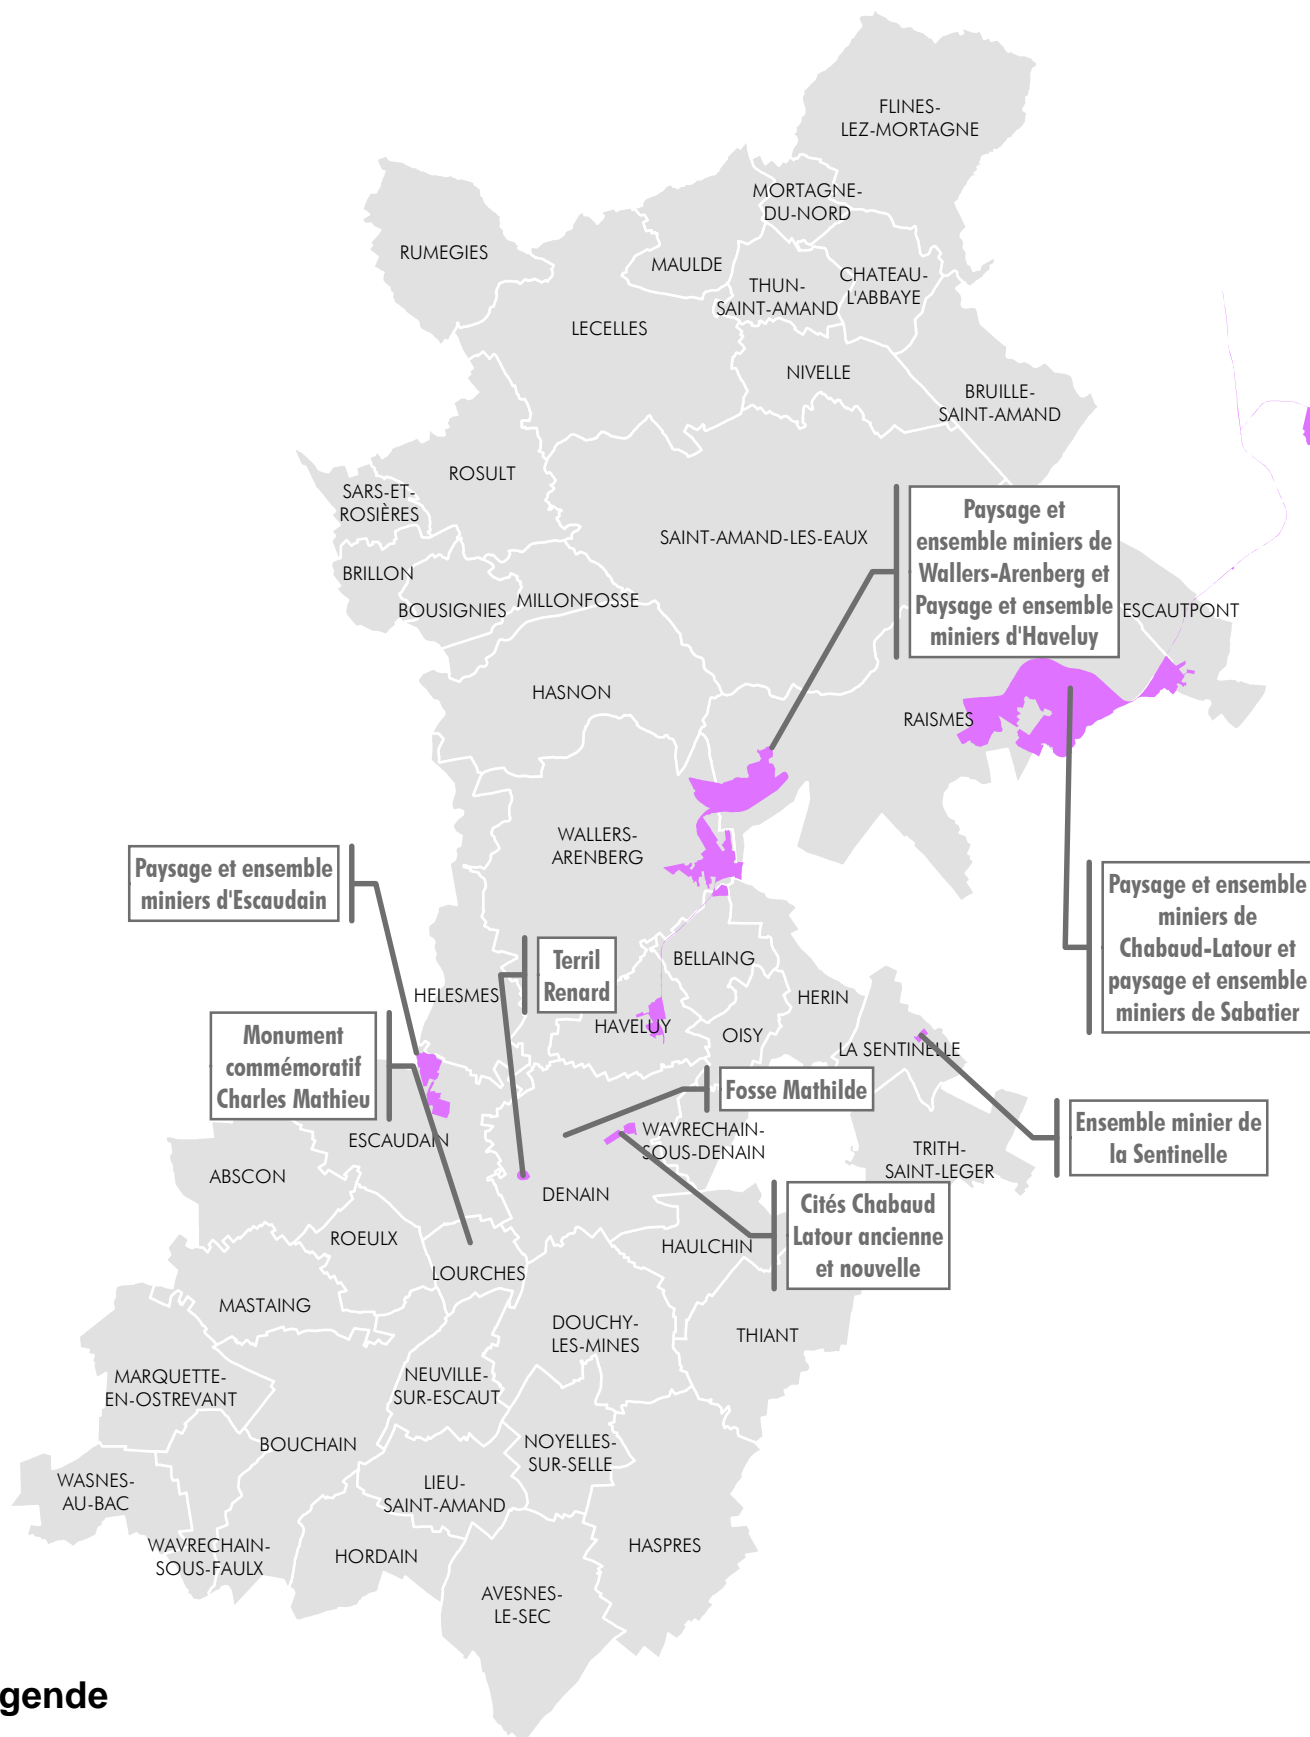

Patrimoine Mondial de l'Unesco

Repérage des biens inscrits

Paysage et ensemble miniers d'Escaudain

Monument commémoratif Charles Mathieu

Terril Renard

Fosse Mathilde

Cités Chabaud Latour ancienne et nouvelle

Paysage et ensemble miniers de Wallers-Arenberg et Paysage et ensemble miniers d'Haveluy

Paysage et ensemble miniers de Chabaud-Latour et paysage et ensemble miniers de Sabatier

Ensemble minier de la Sentinelle

Légende

- Bien inscrit au Patrimoine Mondial
- Communes