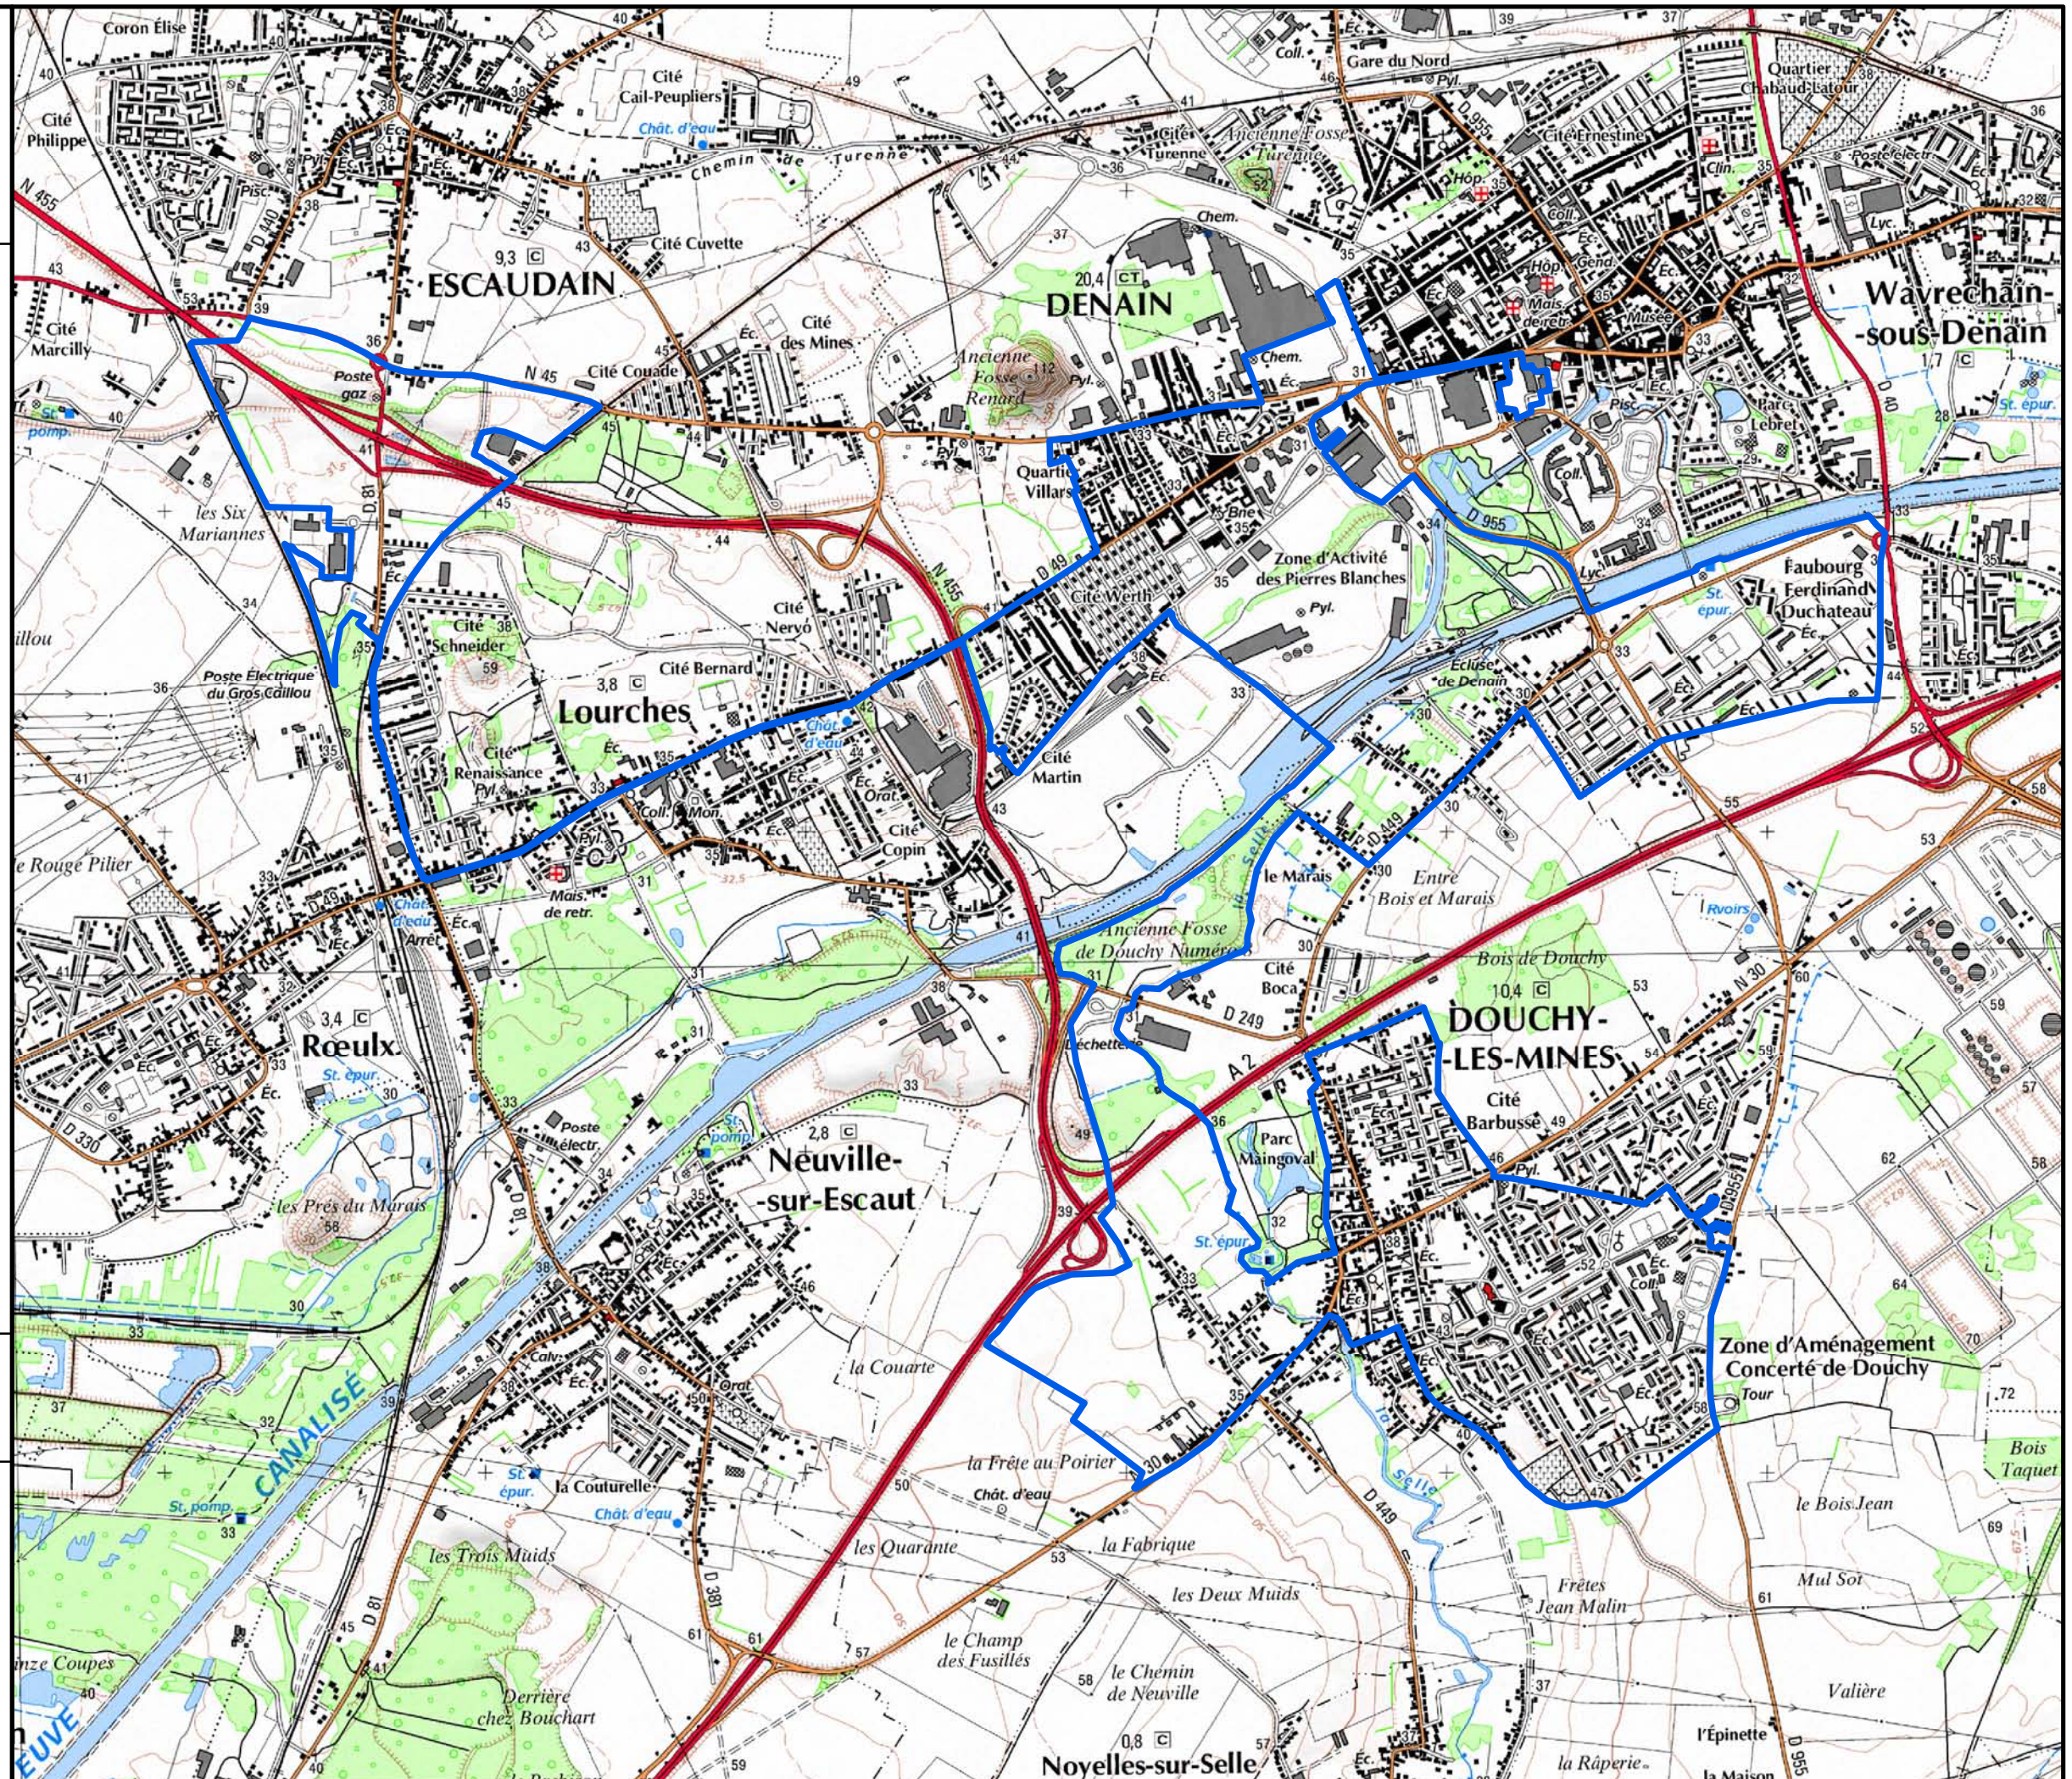

# Zone Franche Urbaine du Denaisis

## Périmètre retenu

### Légende

 Périmètre de la ZFU

1:20 000

Source : IGN Scan25® - IGN Scan Régional ©  
Éditée le 12/09/2008 - Format d'impression : A3  
Référence : S:\CARTO\DEE\ZONES\ZFU\zfu\_retenu\_ign.mxd  
© CAPH • SIG