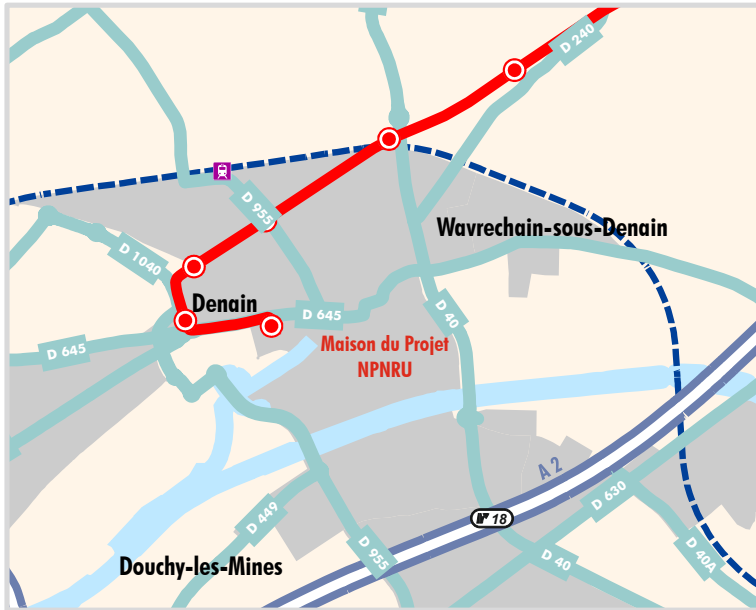

Maison du Projet NPNRU

118, rue de Villars 59220 Denain
Tél. : 03 27 09 00 93

La Porte du Hainaut
Communauté d'Agglomération

- **A 2 Valenciennes/Paris**,
sortie n° 18 "Denain-Centre"
Suivre la D 40, puis la D 955 direction Denain-centre
- **Ligne Transvilles T1**
Arrêt « Espace VILLARS »
- **Coordonnées GPS :**
50°19'36.7"N
3°23'38.4"E