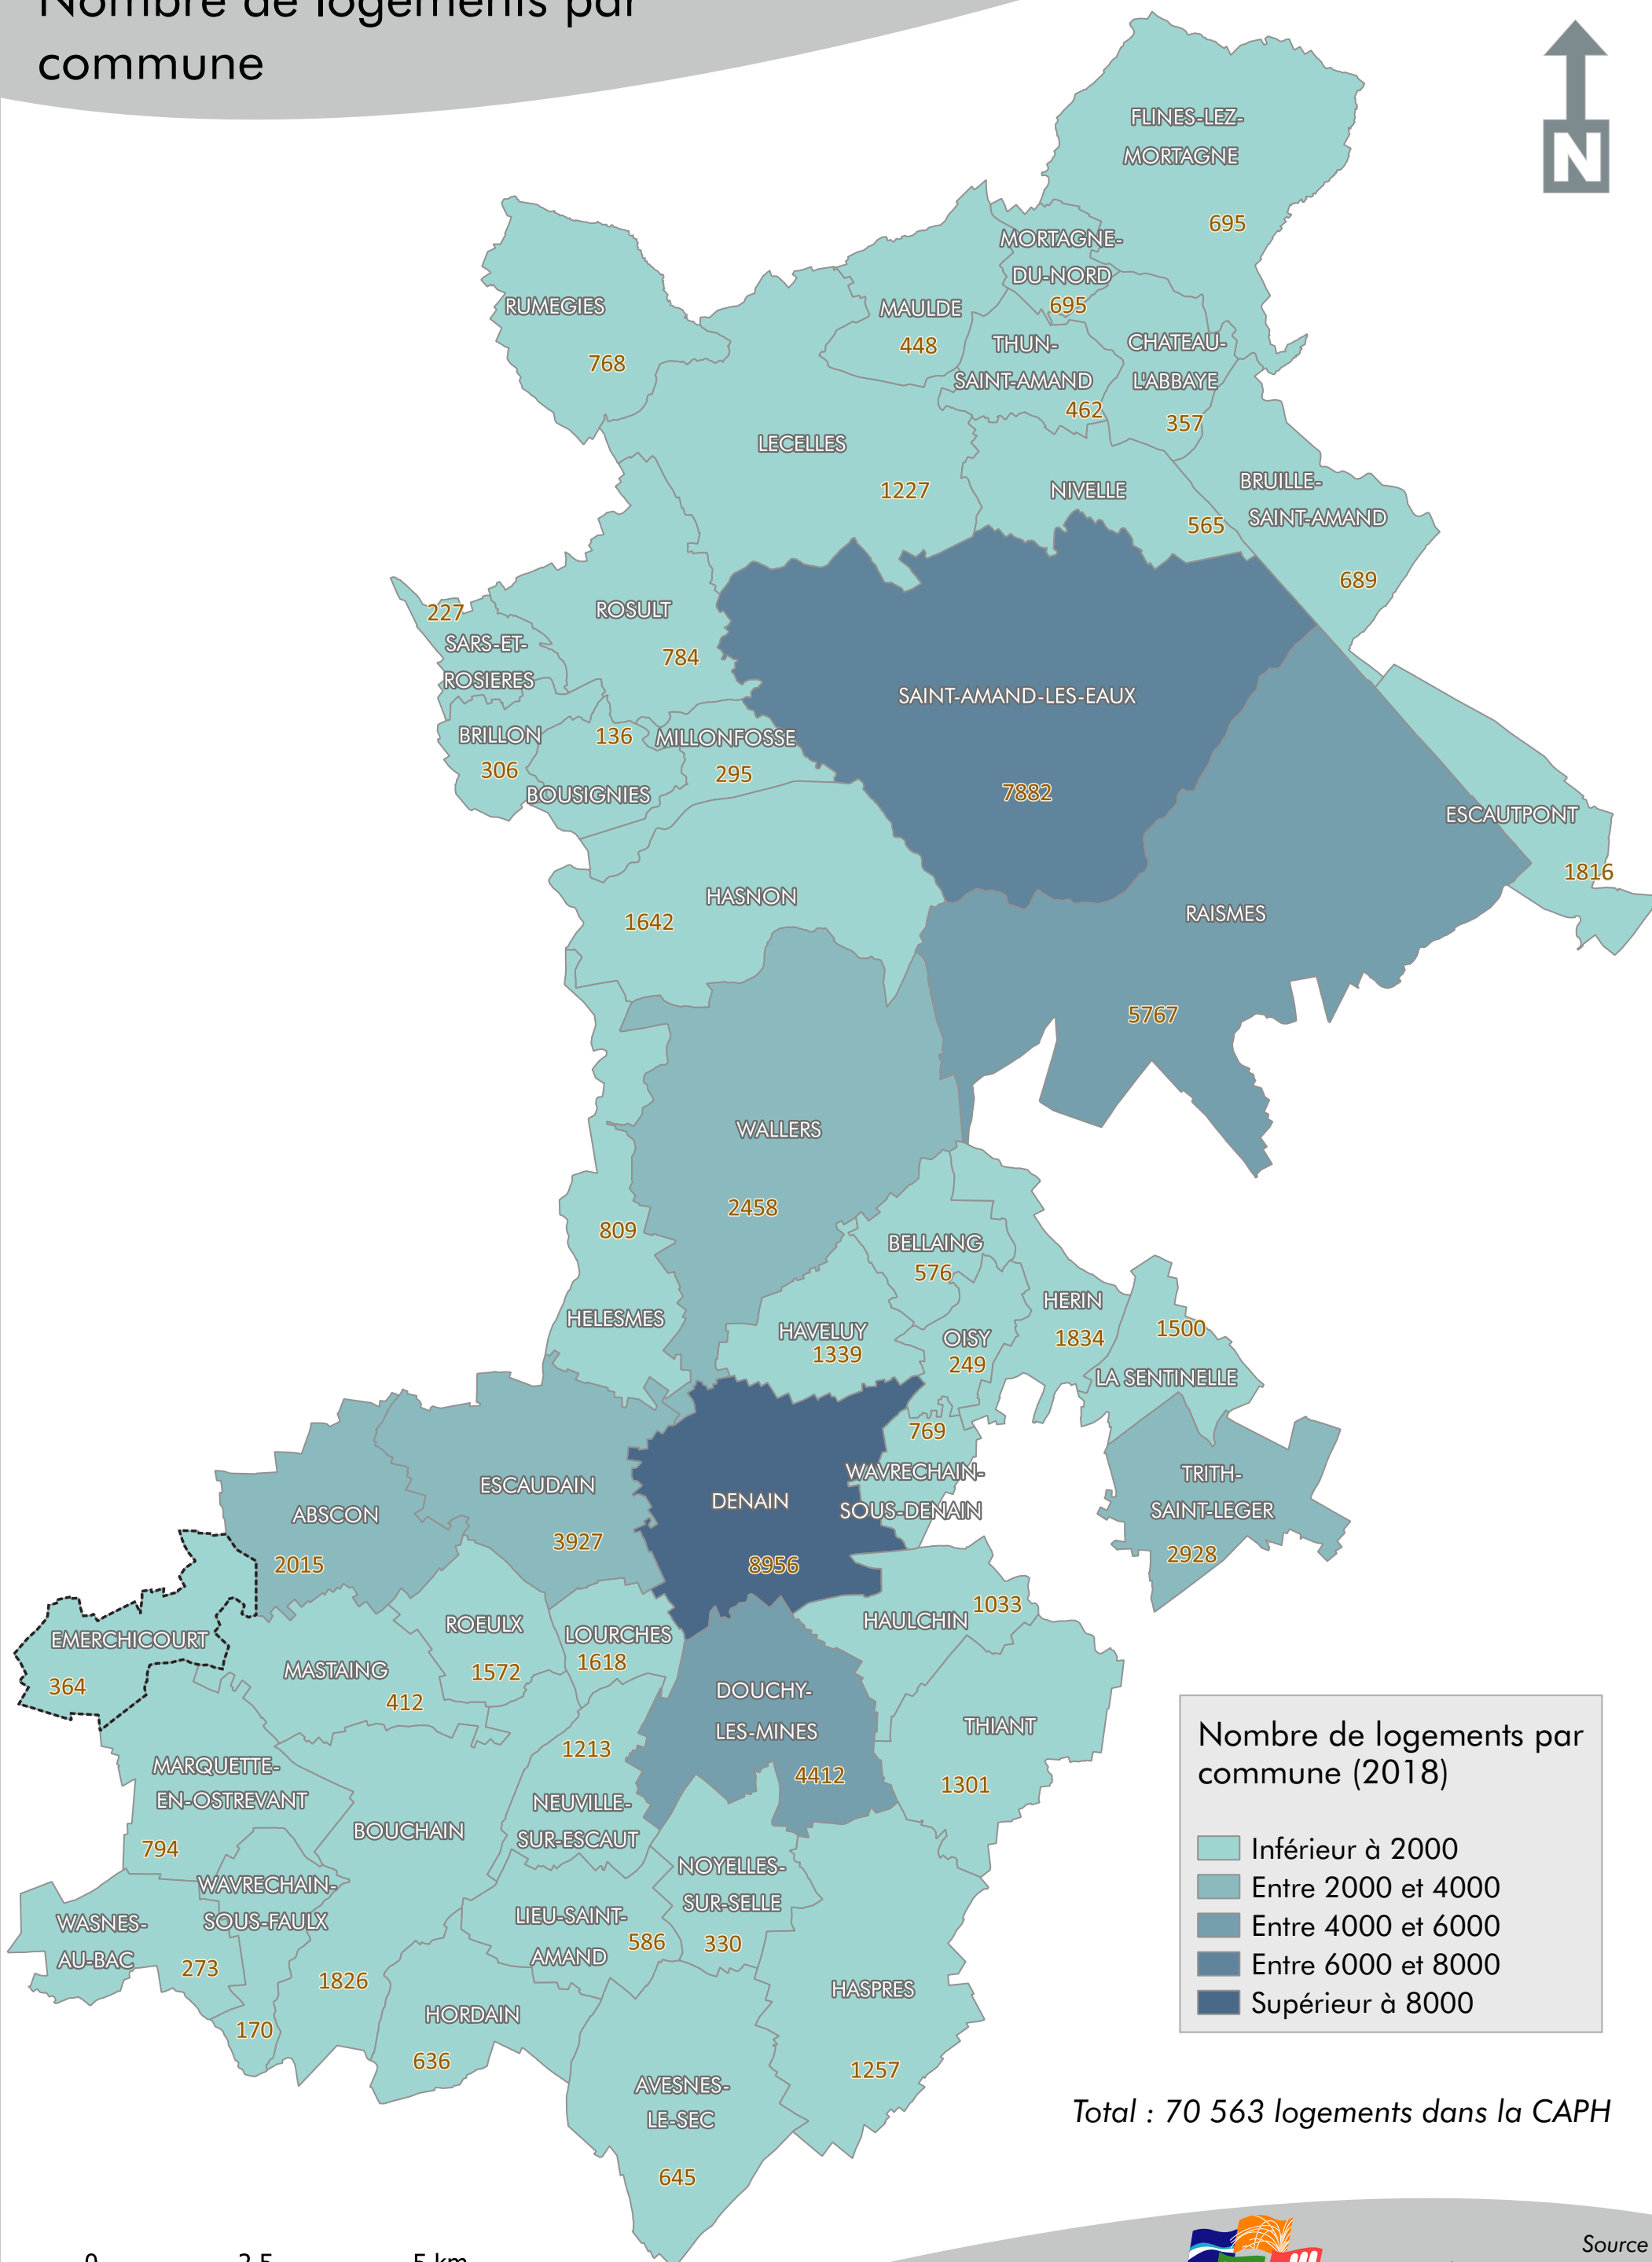

Nombre de logements par commune

Total : 70 563 logements dans la CAPH