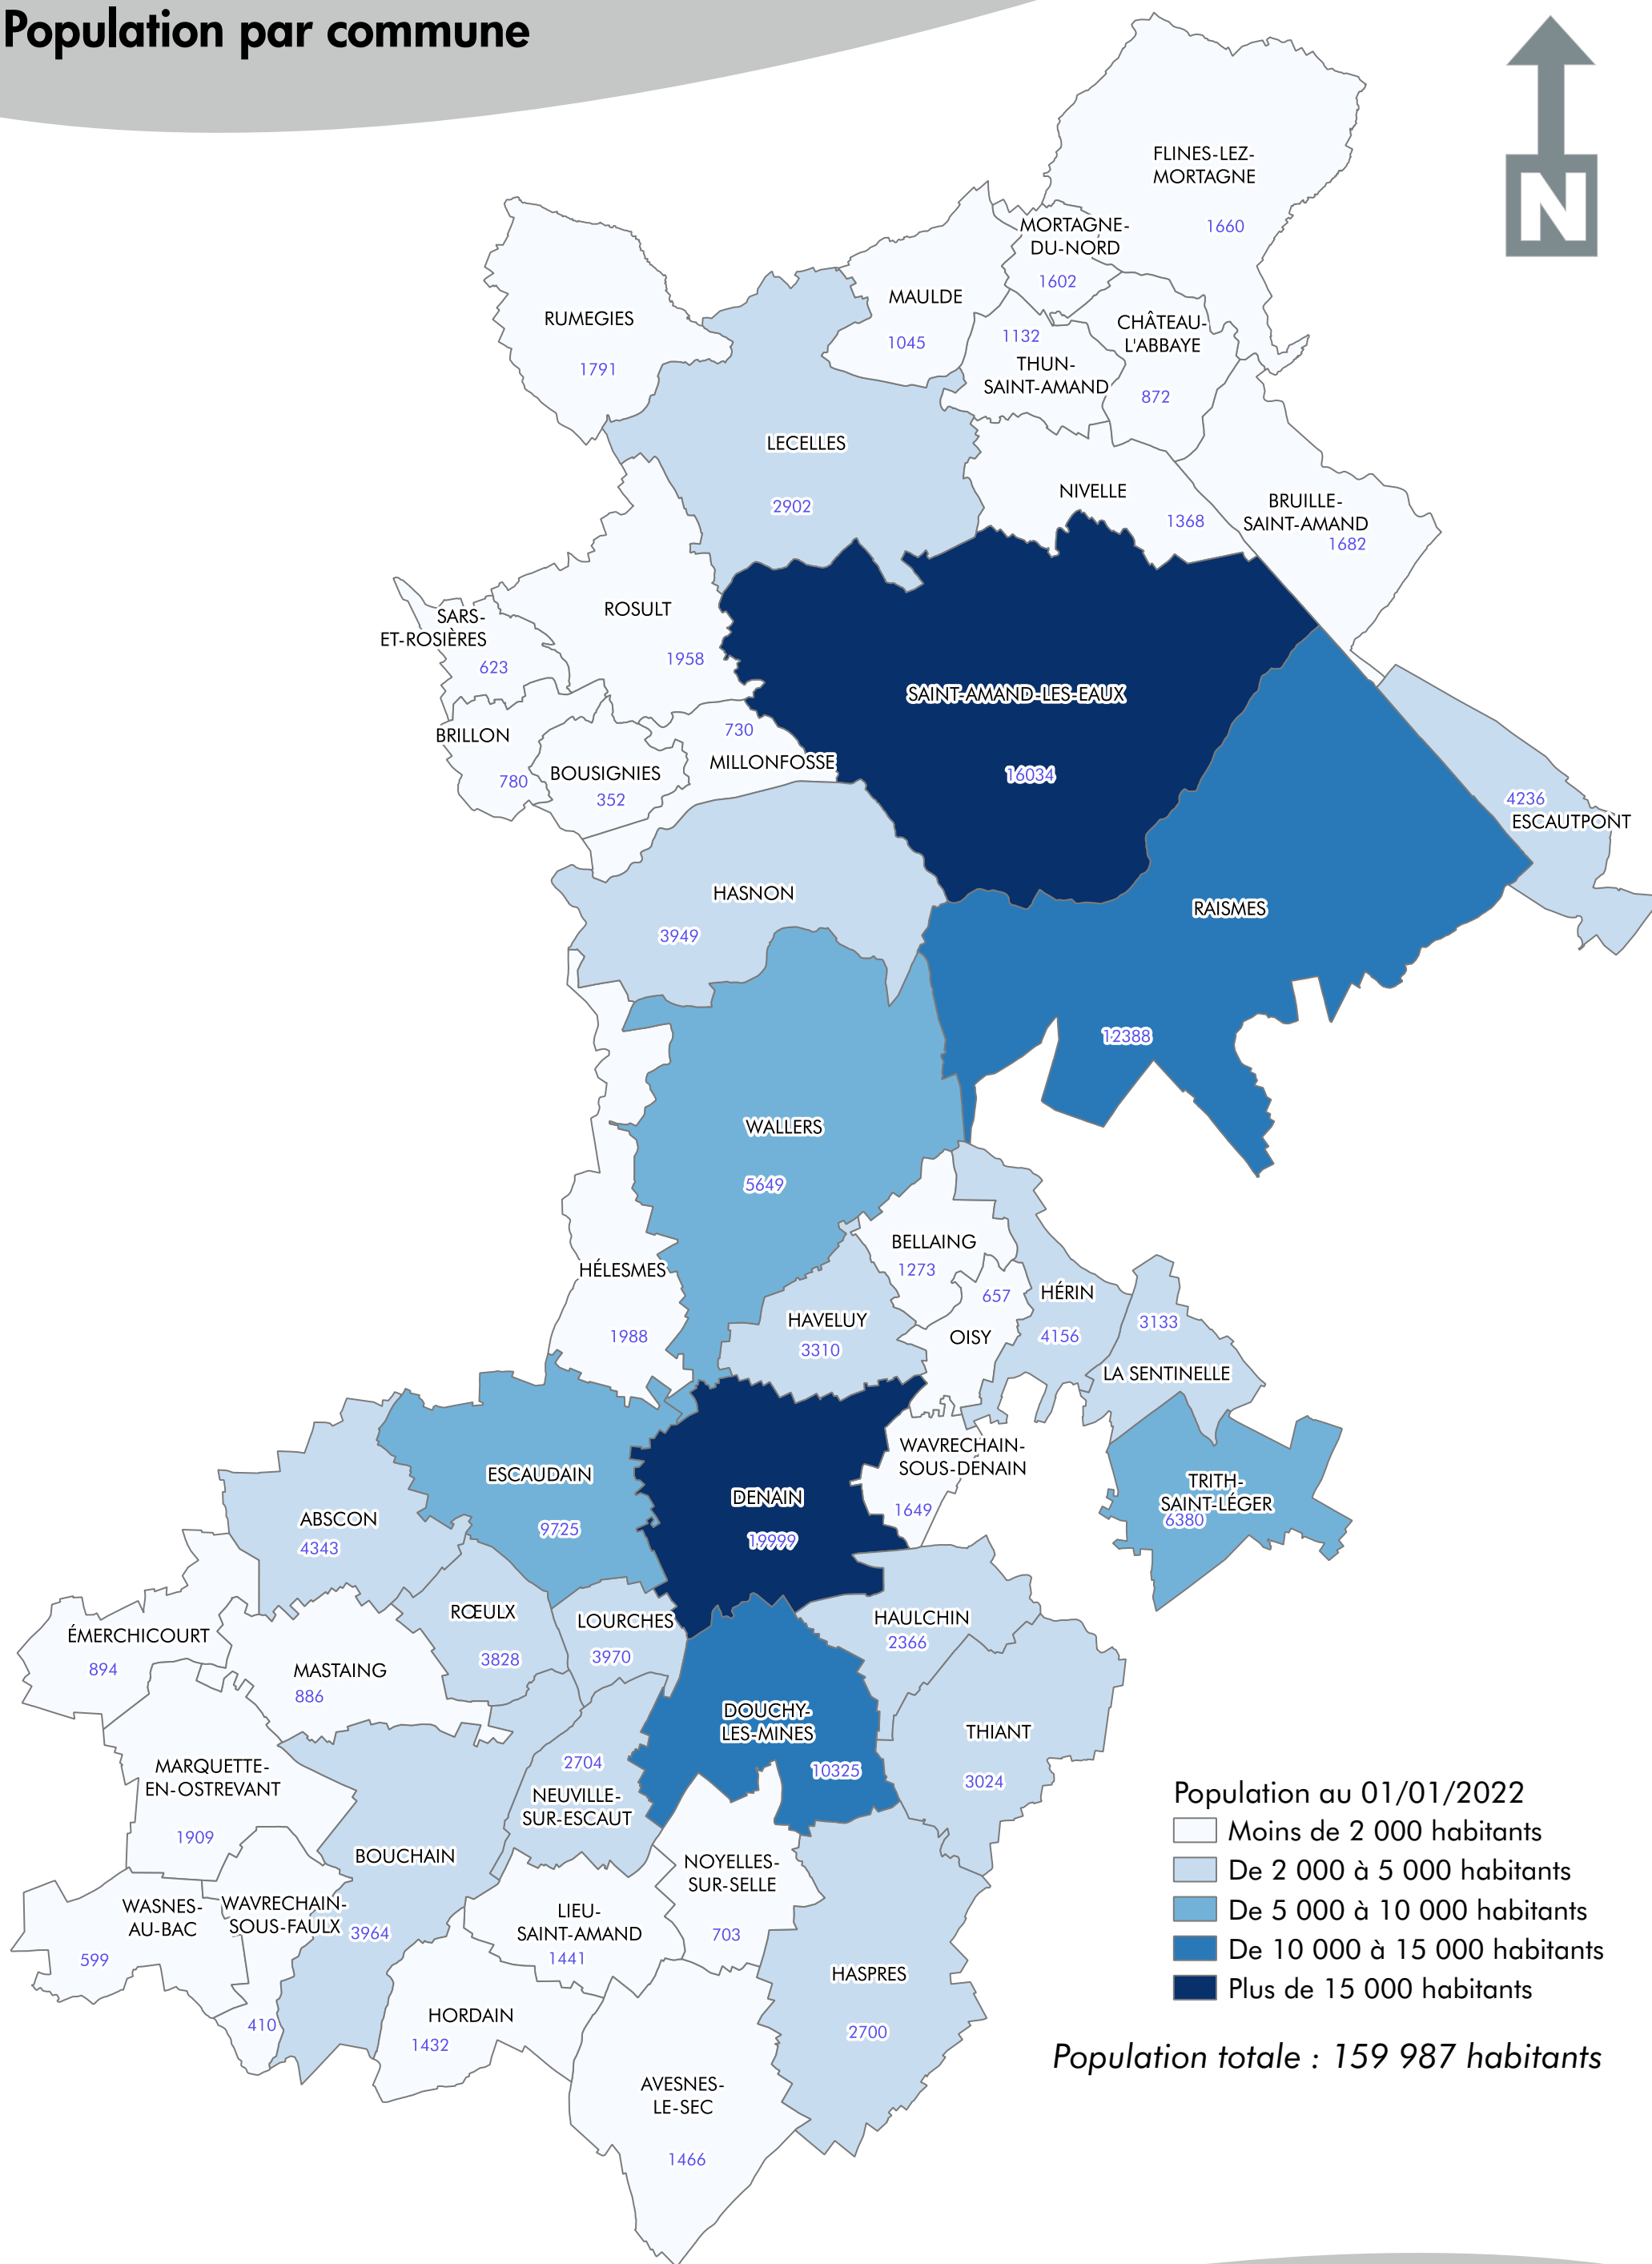

Population par commune

Population au 01/01/2022

- Moins de 2 000 habitants
- De 2 000 à 5 000 habitants
- De 5 000 à 10 000 habitants
- De 10 000 à 15 000 habitants
- Plus de 15 000 habitants

Population totale : 159 987 habitants

La Porte du Hainaut
Communauté d'Agglomération

Source :
IGN AdminExpress® - INSEE
© CAPH • SIG
Avril 2022