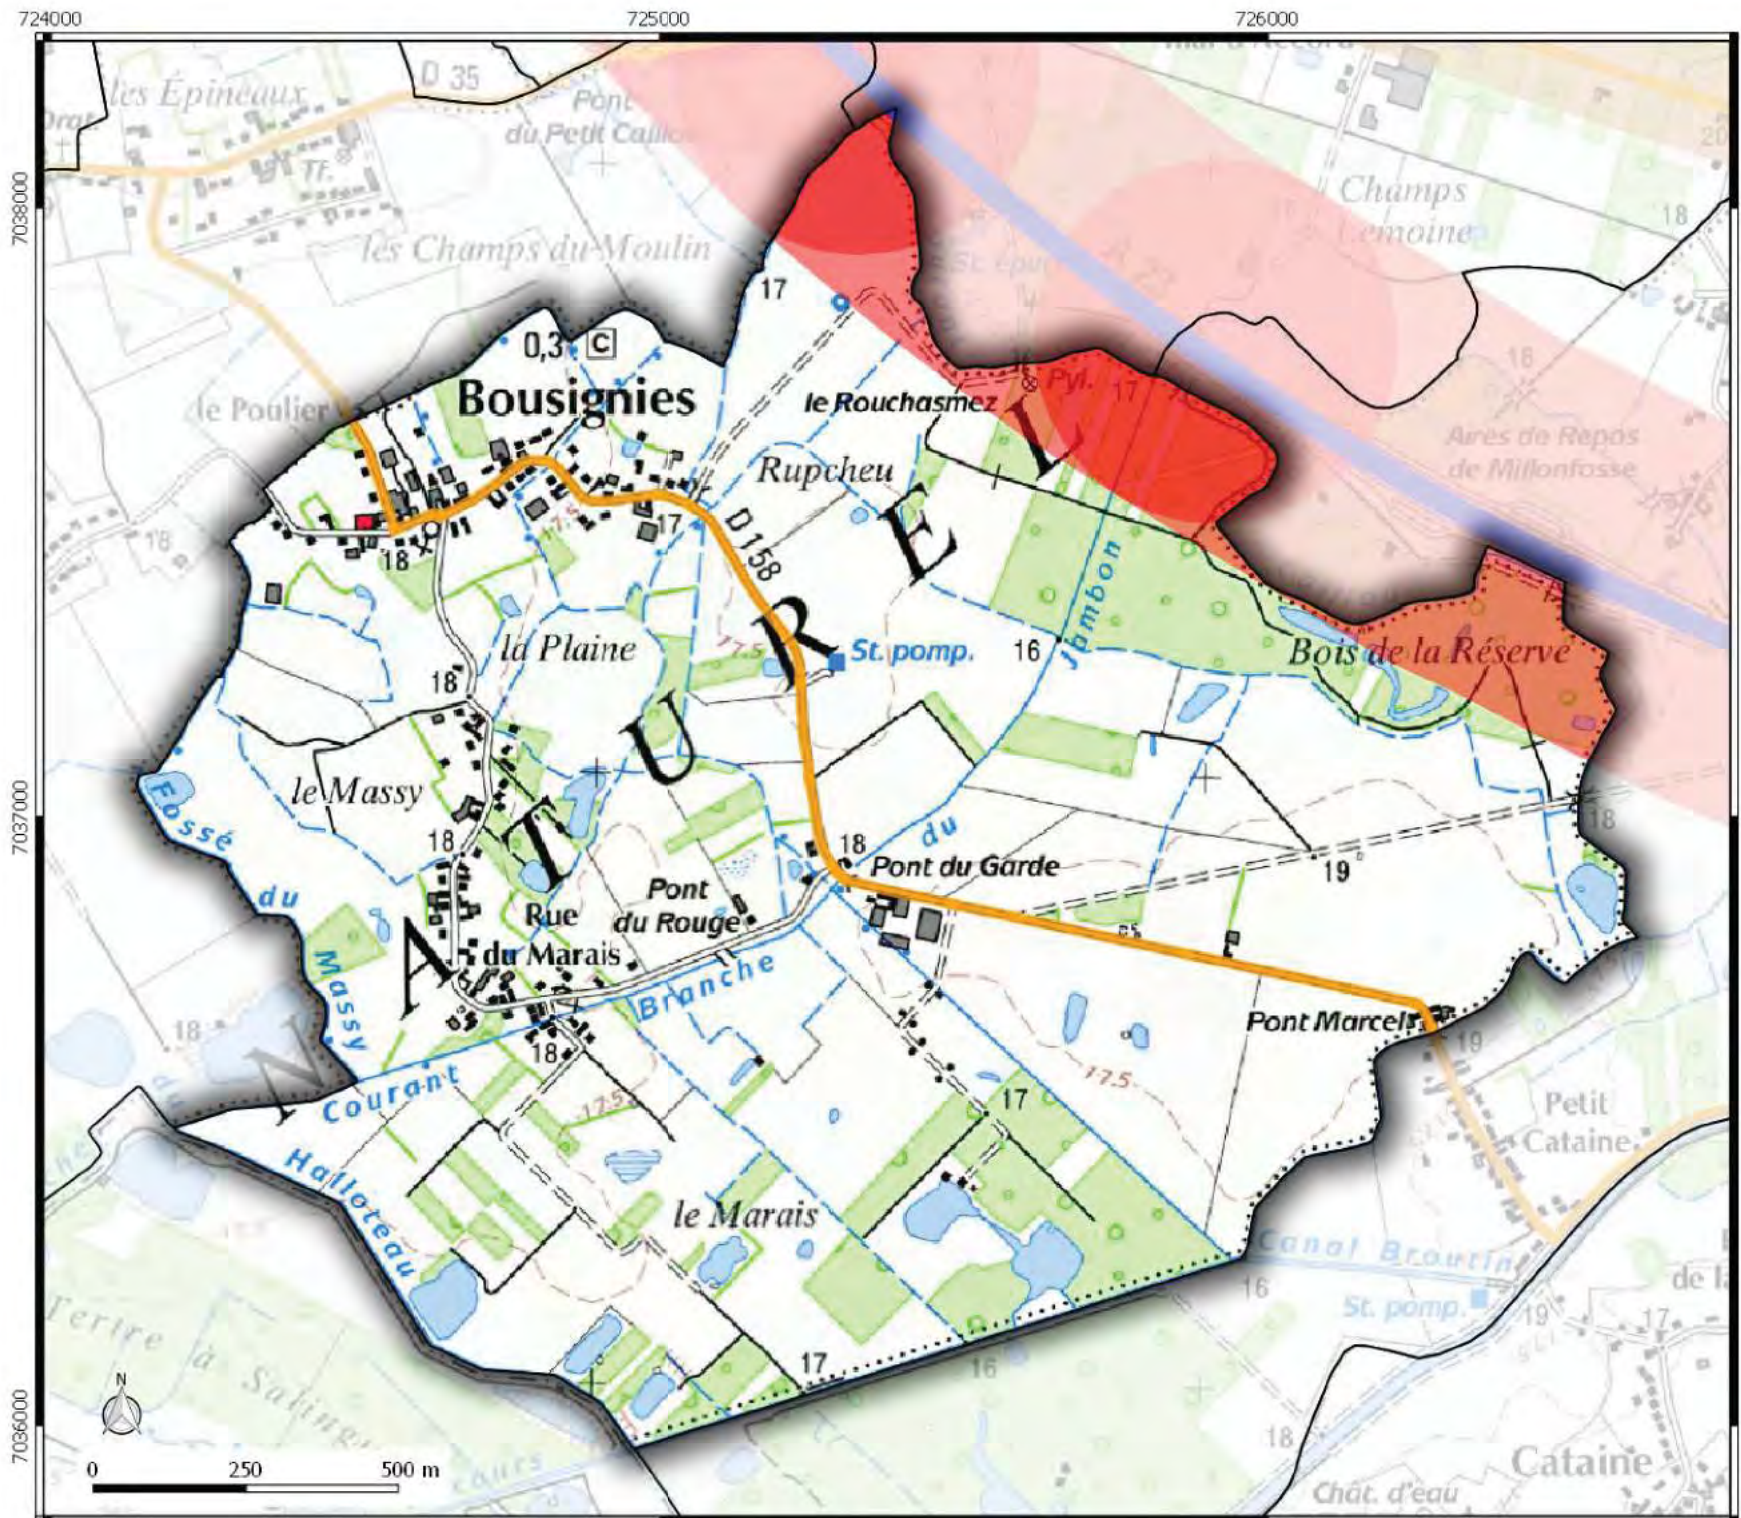

Loi Barnier

commune de
BOUSIGNIES

Légende

Infrastructure

-  Autoroute
-  Route grande circulation

Bande d'inconstructibilité

-  75 m
-  100 m

724000

725000

726000

7038000

7037000

7036000

P.E.B
 Plan d'Exposition au Bruit
 commune de
BOUSIGNIES

Légende

Infrastructure

-  Auroroute
-  Route Départementale

Secteur bruit routes

-  Jour db (A) > 81
-  70 < Jour db (A) < 76

ZONAGE ARCHEOLOGIQUE

commune de
BOUSIGNIES

Légende

 Contour communes

Seuil de consultation :

 Saisne Systématique

 Saisne Seuil 500 m²

 Saisne Seuil 5000 m²

724000

725000

726000