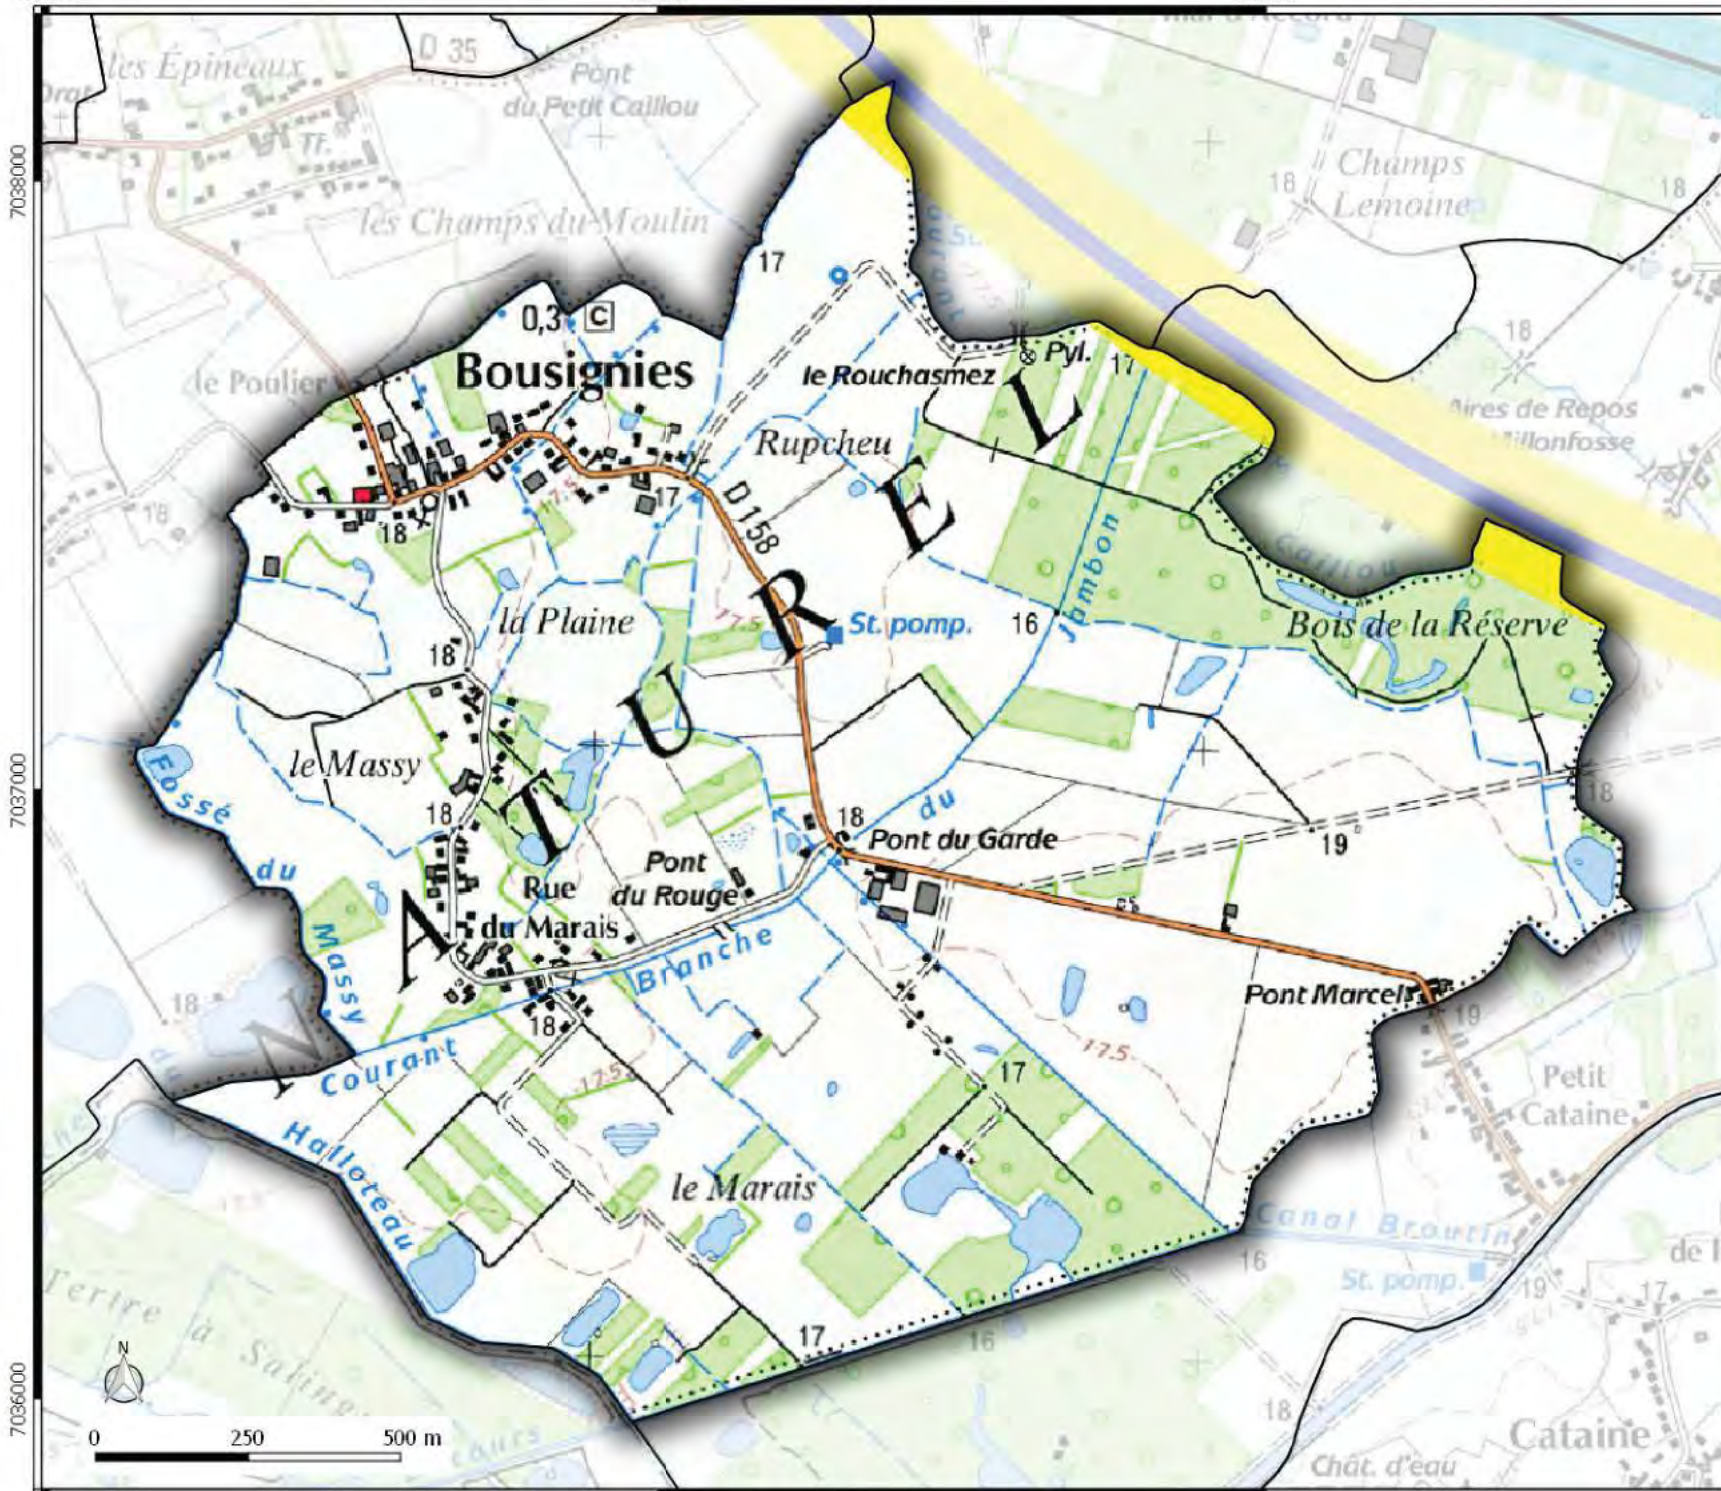

Loi Barnier

commune de
BOUSIGNIES

Légende

Infrastructure

-  Autoroute
-  Route grande circulation

Bande d'inconstructibilité

-  75 m
-  100 m

724000

725000

726000

7038000

7037000

7036000

P.E.B
 Plan d'Exposition au Bruit
 commune de
BOUSIGNIES

Légende

Infrastructure

-  Auroroute
-  Route Départementale

Secteur bruit routes

-  Jour db (A) > 81
-  70 < Jour db (A) < 76

ZONAGE ARCHEOLOGIQUE

commune de
BOUSIGNIES

Légende

 Contour communes

Seuil de consultation :

 Saisne Systématique

 Saisne Seuil 500 m²

 Saisne Seuil 5000 m²

724000

725000

726000