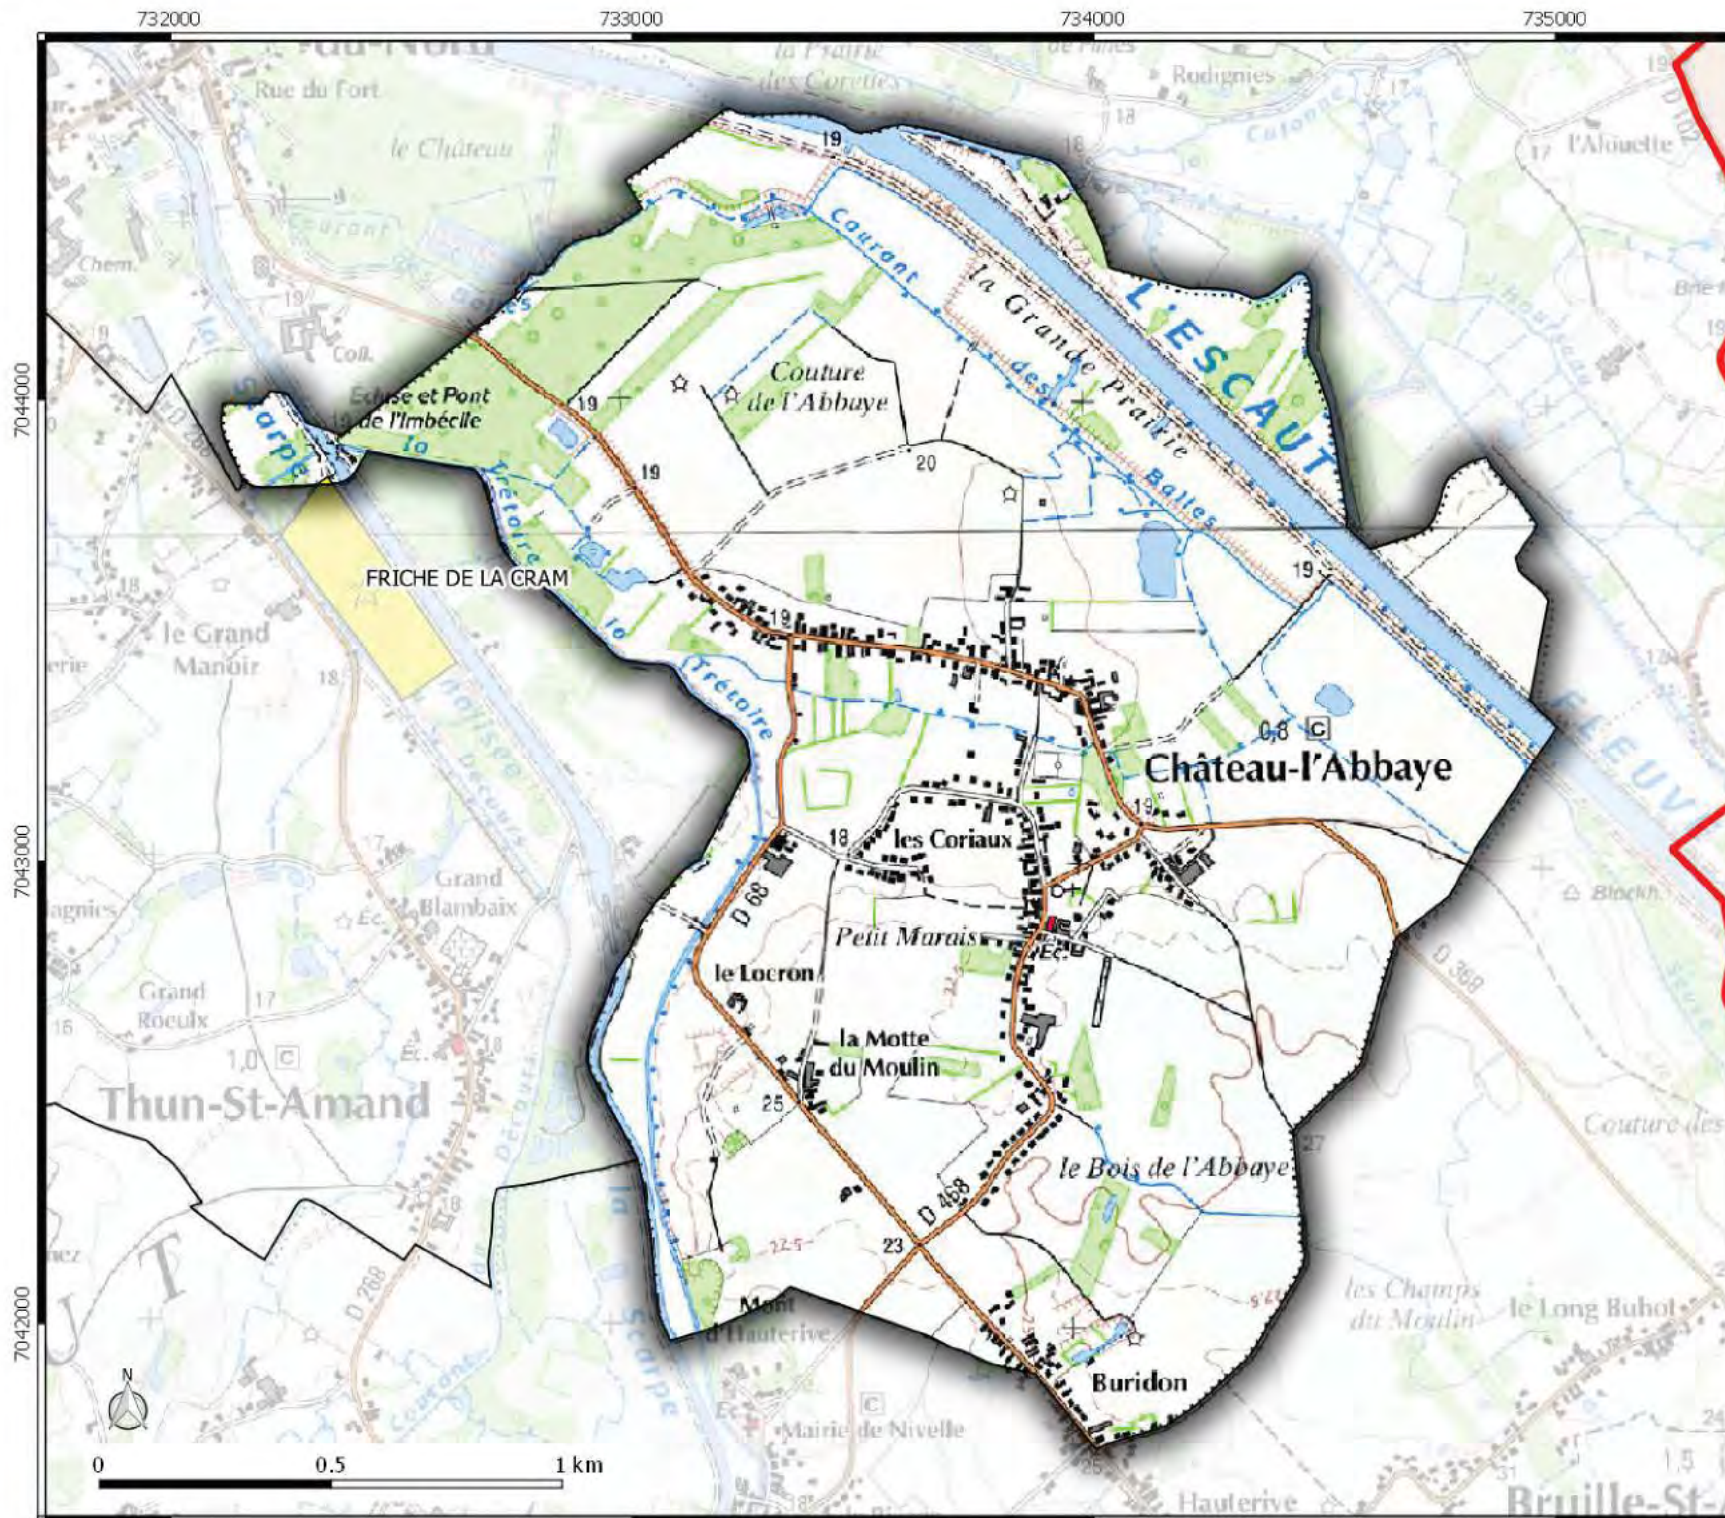

# Basol

commune de  
**CHATEAU-  
L'ABBAYE**

## Légende

-  Site Basol (point)
-  Site Basol (surface)

**P.E.B**  
 Plan d'Exposition au Bruit  
 commune de  
**CHATEAU-  
L'ABBAYE**

**Légende**

Infrastructure

 Route Départementale

**ZONAGE  
ARCHEOLOGIQUE**  
  
 commune de  
**CHATEAU-  
L'ABBAYE**

**Légende**

 Contour communes  
  
 Seuil de consultation :  
 Saisie Systématique  
 Saisie Seuil 500 m2  
 Saisie Seuil 5000 m2