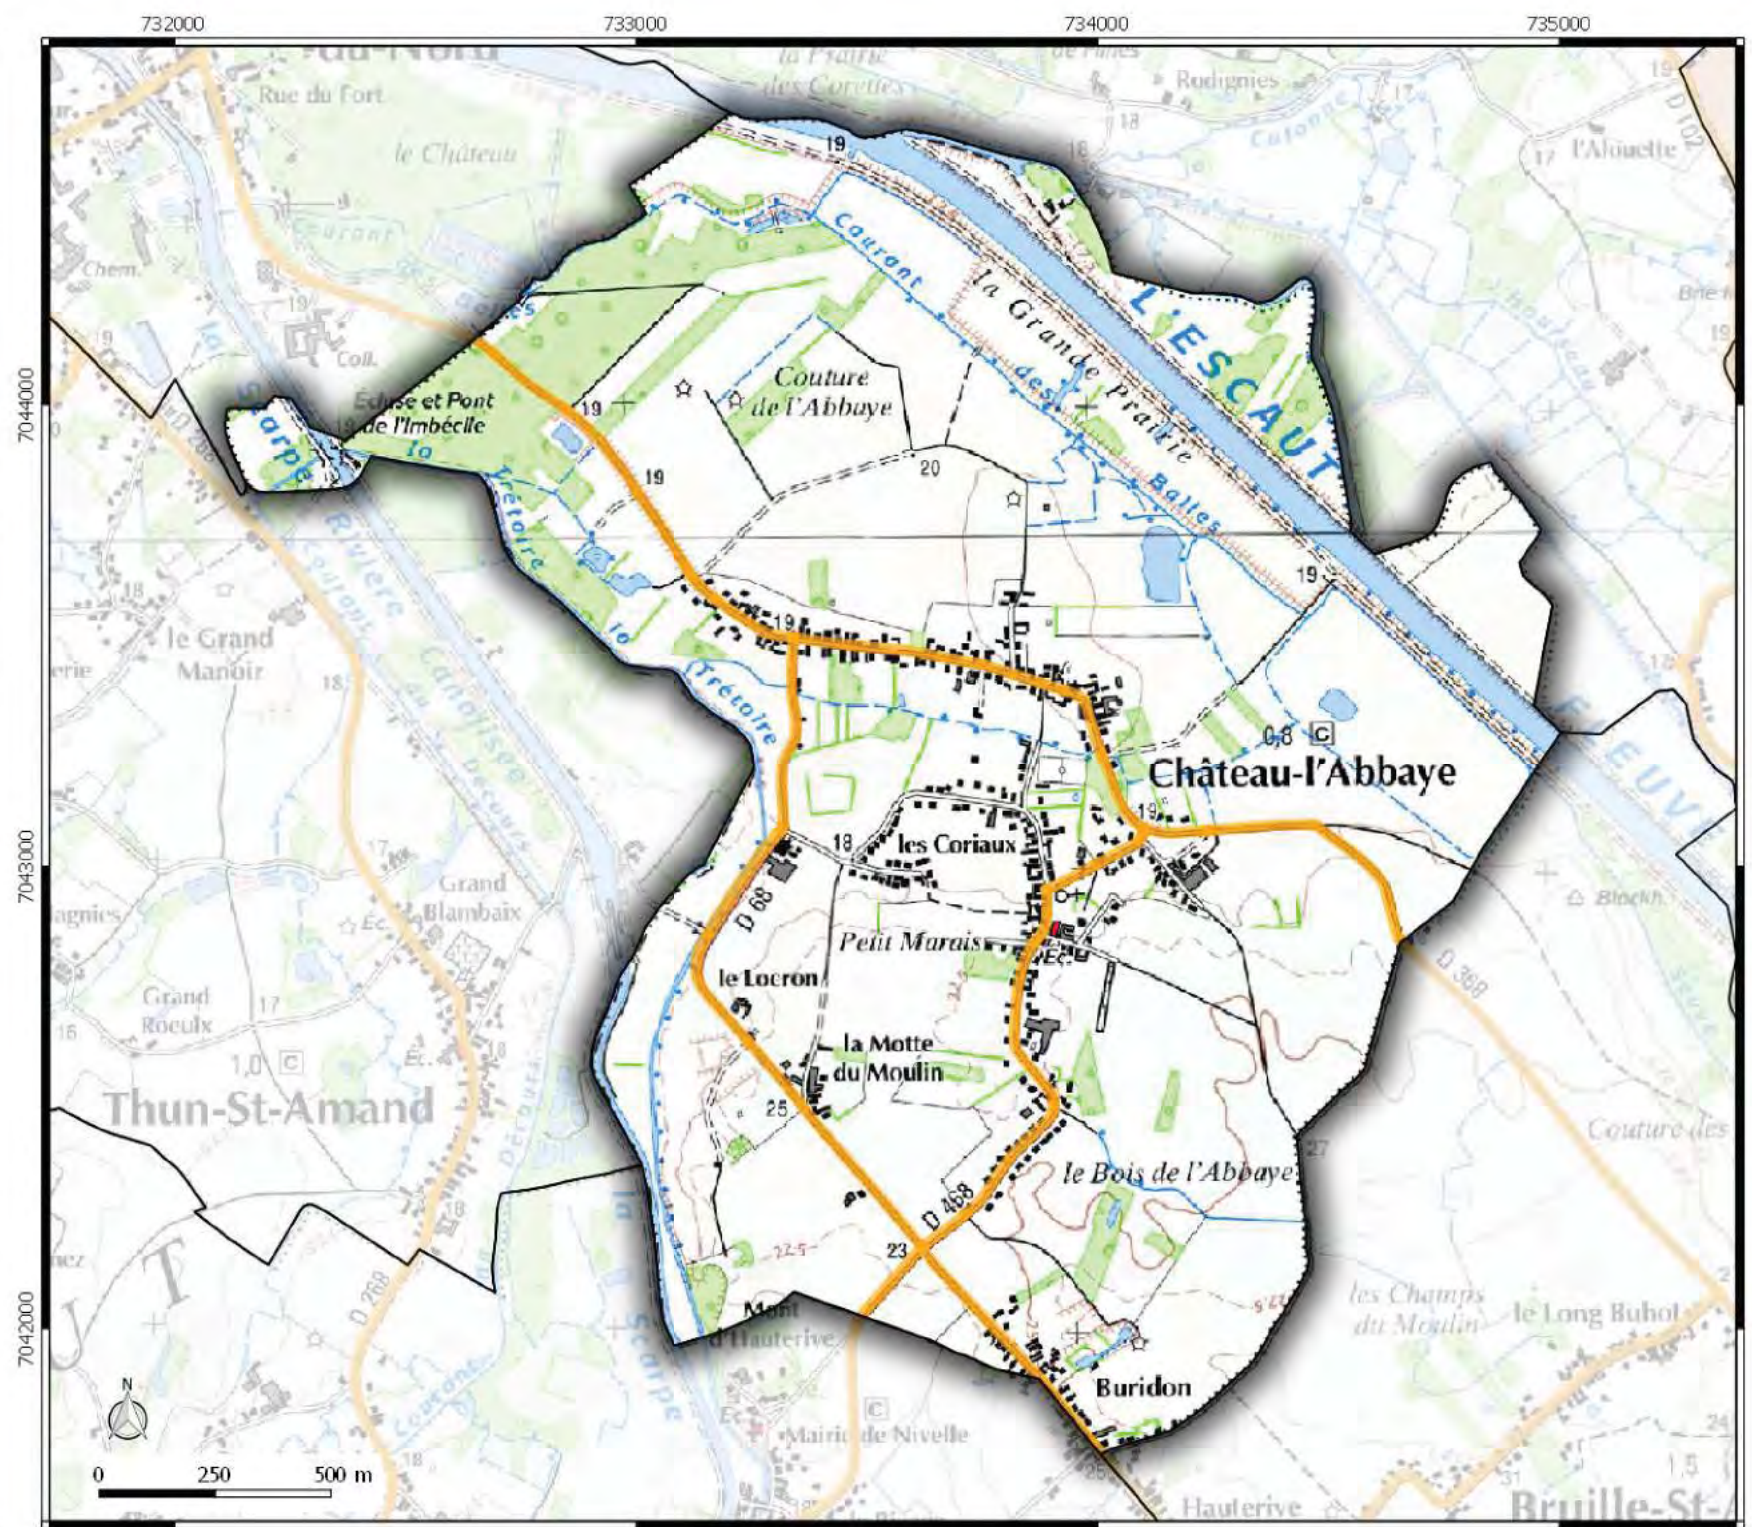

# Basol

commune de  
**CHATEAU-  
L'ABBAYE**

## Légende

-  Site Basol (point)
-  Site Basol (surface)

**P.E.B**  
 Plan d'Exposition au Bruit  
 commune de  
**CHATEAU-  
L'ABBAYE**

**Légende**

Infrastructure

 Route Départementale

**ZONAGE  
ARCHEOLOGIQUE**  
  
 commune de  
**CHATEAU-  
L'ABBAYE**

**Légende**

 Contour communes  
  
 Seuil de consultation :  
 Saisie Systématique  
 Saisie Seuil 500 m2  
 Saisie Seuil 5000 m2