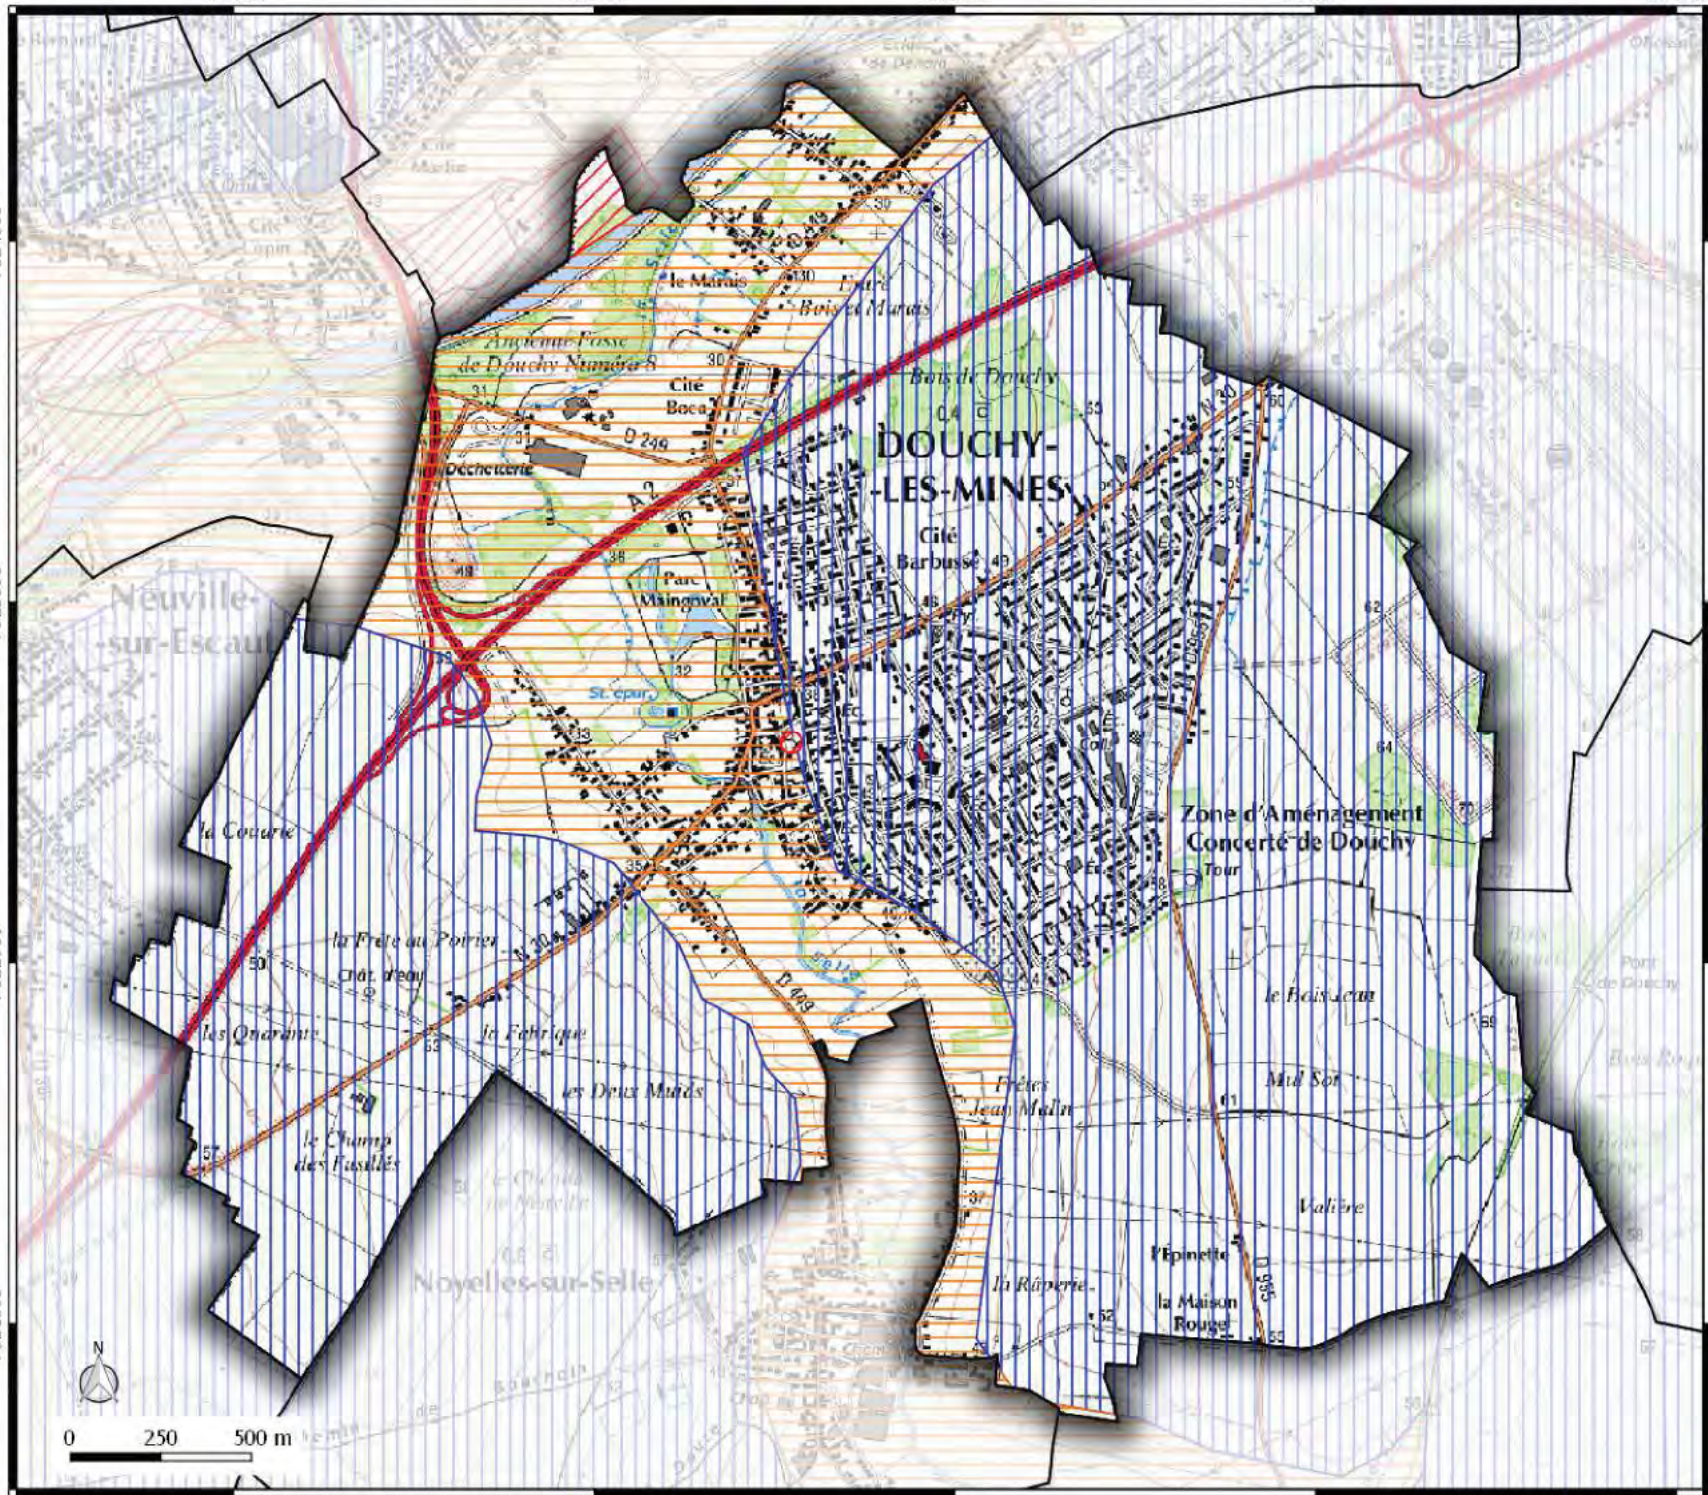

726000 727000 728000 729000 730000

Direction
Départementale
des Territoires
et de la Mer du Nord
D.D.T.M 59

Service Urbanisme et Connaissances des Territoires
Pôle Gestion et valorisation des données

ZONAGE ARCHEOLOGIQUE

commune de
DOUCHY-LES-MINES

Légende

-  Contour communes
- Seuil de consultation :**
-  Saisne Systématique
-  Saisne Seuil 500 m2
-  Saisne Seuil 5000 m2

7024000
7023000
7022000
7021000

 Direction
Départementale
des Territoires
et de la Mer du Nord
D.D.T.M 59