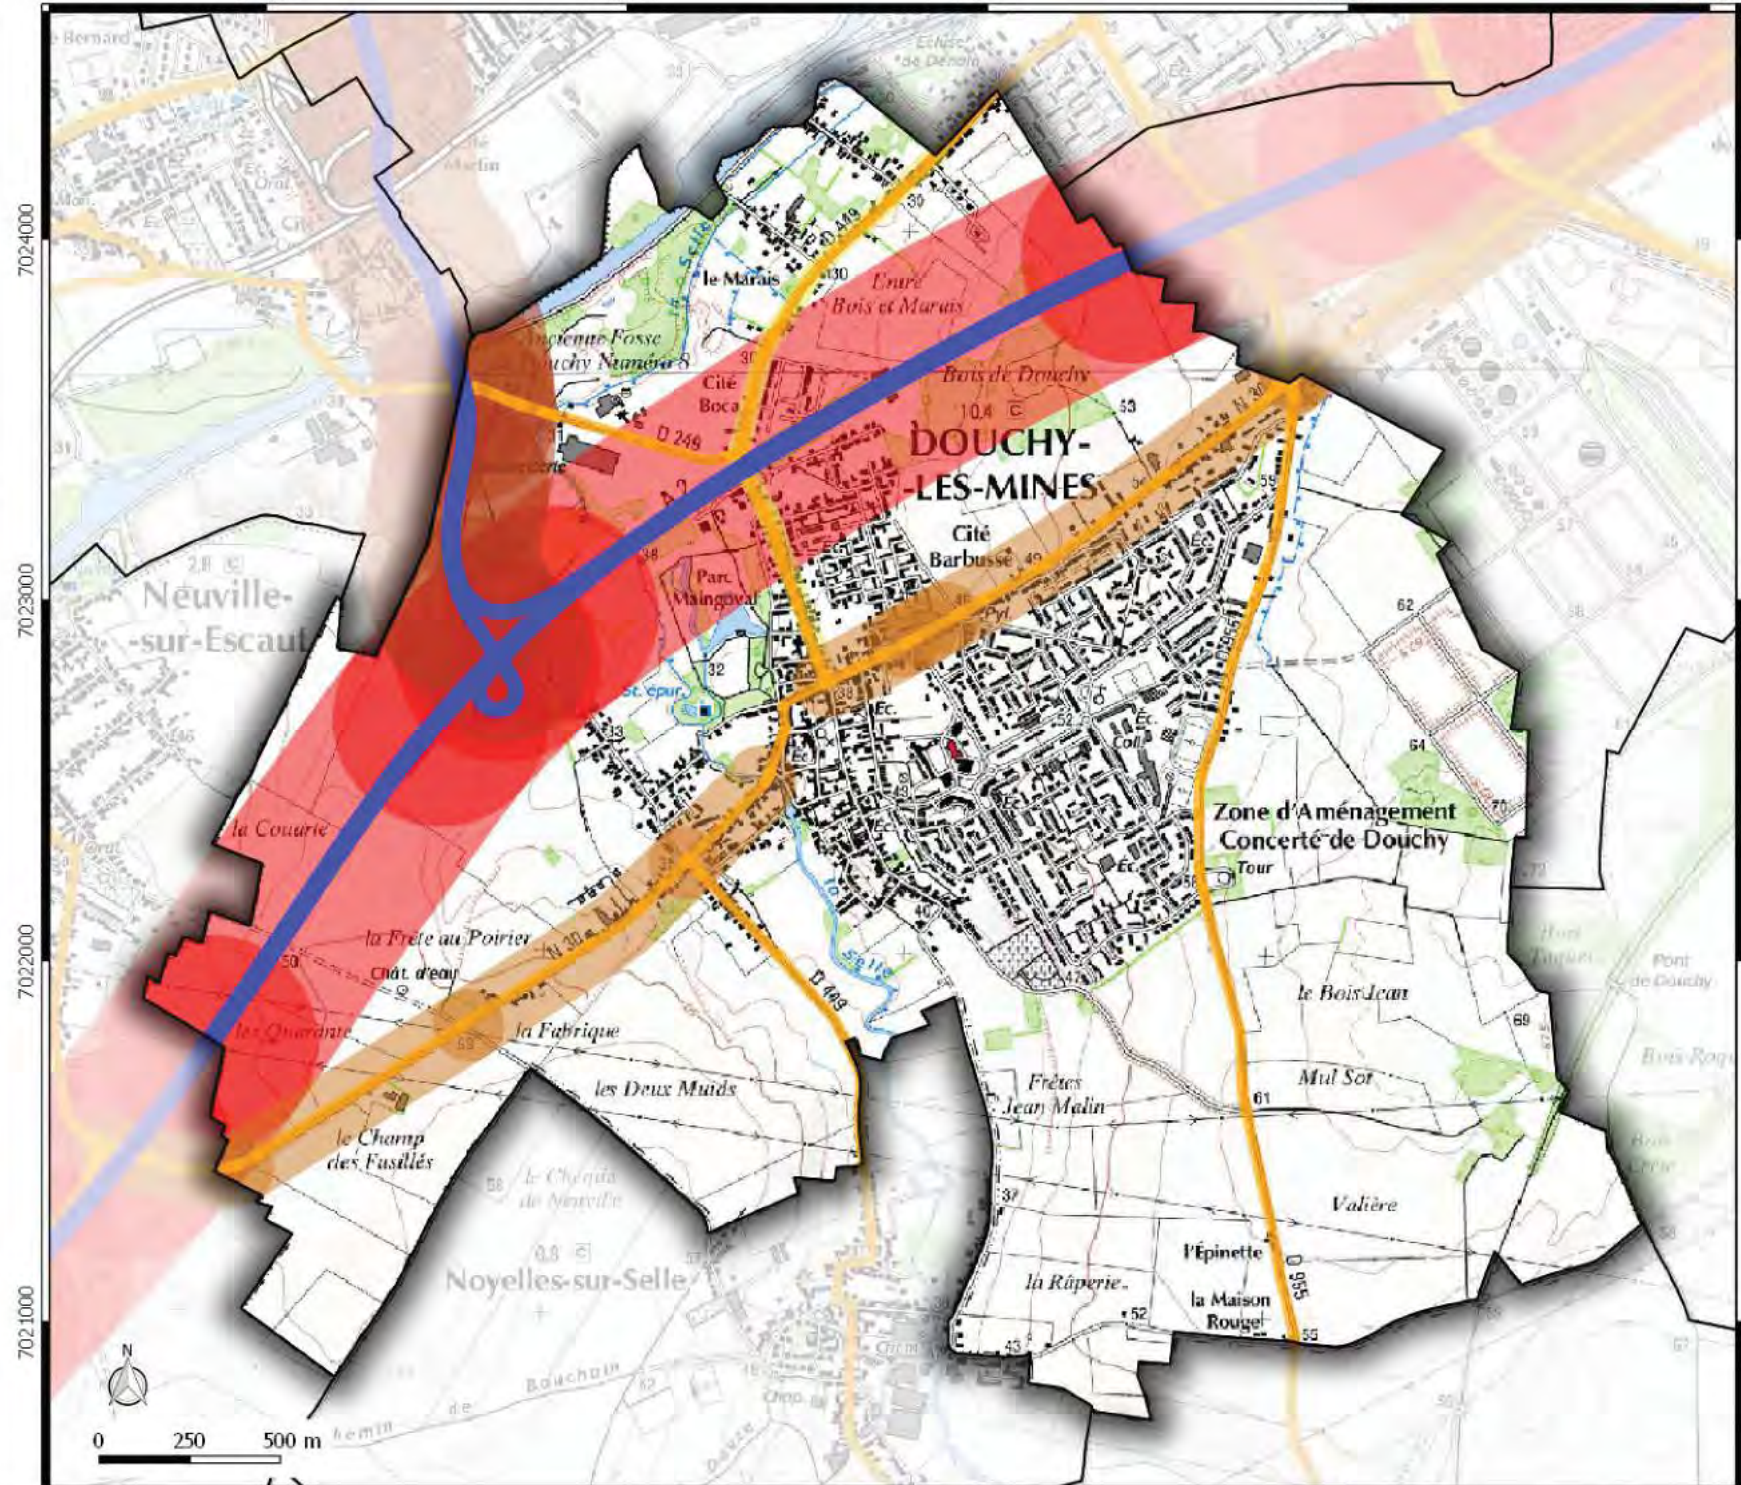

Loi Barnier

commune de
DOUCHY-LES-MINES

Légende

Infrastructure

-  Autoroute
-  Route grande circulation

Bande d'inconstructibilité

-  75 m
-  100 m

7024000
7023000
7022000
7021000

P.E.B
Plan d'Exposition au Bruit
commune de
DOUCHY-LES-MINES

Légende

Infrastructure

-  Auroroute
-  Route Départementale
-  Voie Férée

Secteur bruit routes

-  Jour db (A) > 81
-  76 < Jour db (A) < 81
-  70 < Jour db (A) < 76
-  65 < Jour db (A) < 70