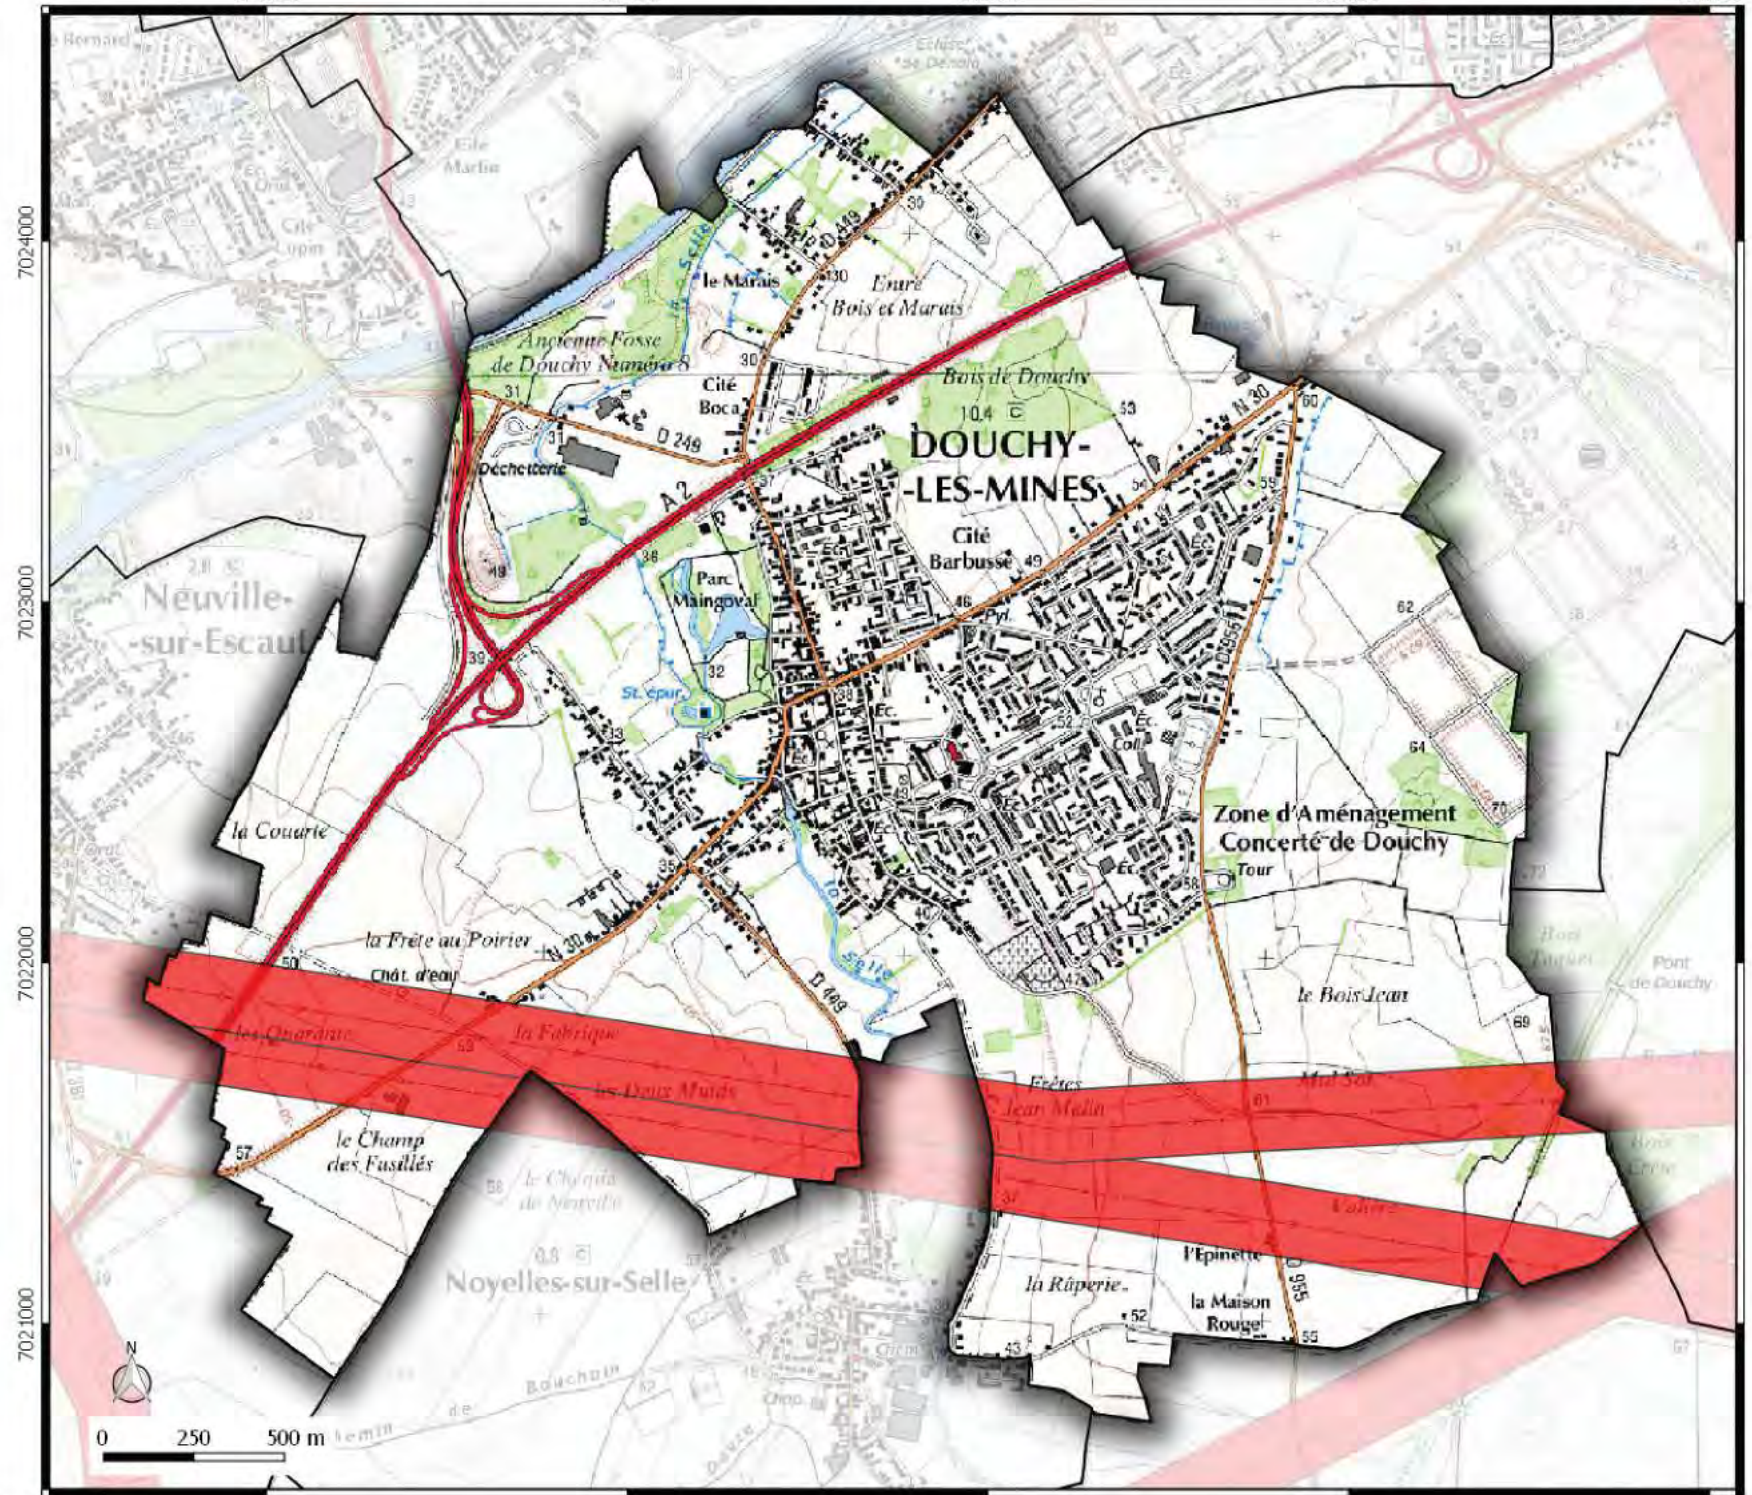

commune de
DOUCHY-LES-MINES

Légende

-  Contour communes
- Seuil de consultation :**
-  Saisne Systématique
-  Saisne Seuil 500 m2
-  Saisne Seuil 5000 m2

7024000
7023000
7022000
7021000

 Direction
Départementale
des Territoires
et de la Mer du Nord
D.D.T.M 59

Service Urbanisme et Connaissances des Territoires
Pôle Gestion et valorisation des données

Zone de prudence autour des lignes électriques commune de **DOUCHY-LES- MINES**

Légende
 Emprise Zone de prudence
autour des lignes électriques