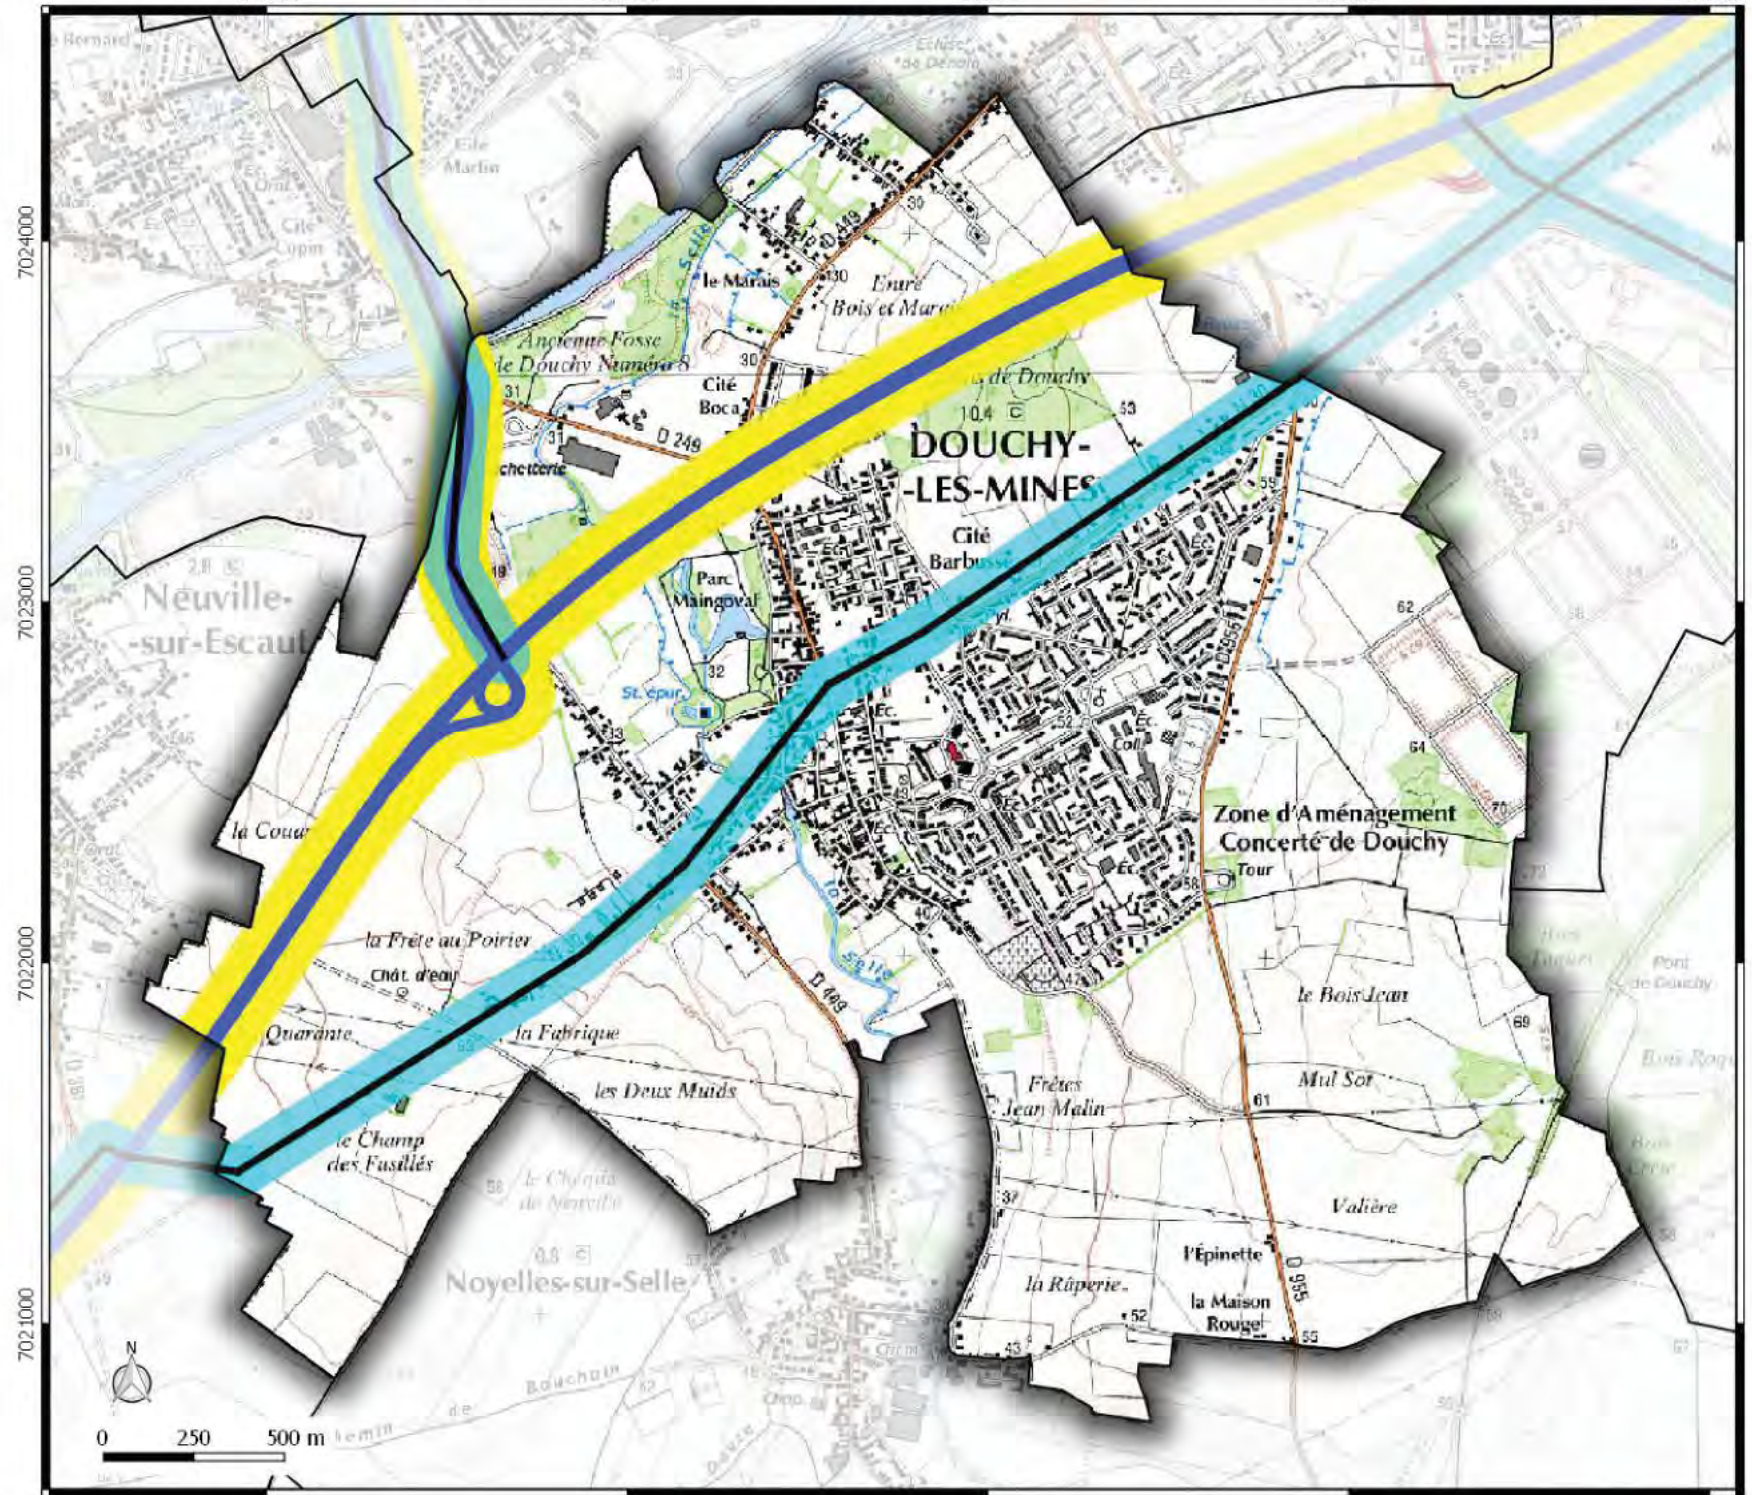

Loi Barnier

commune de
DOUCHY-LES-MINES

Légende

Infrastructure

-  Autoroute
-  Route grande circulation

Bande d'inconstructibilité

-  75 m
-  100 m

7024000
7023000
7022000
7021000