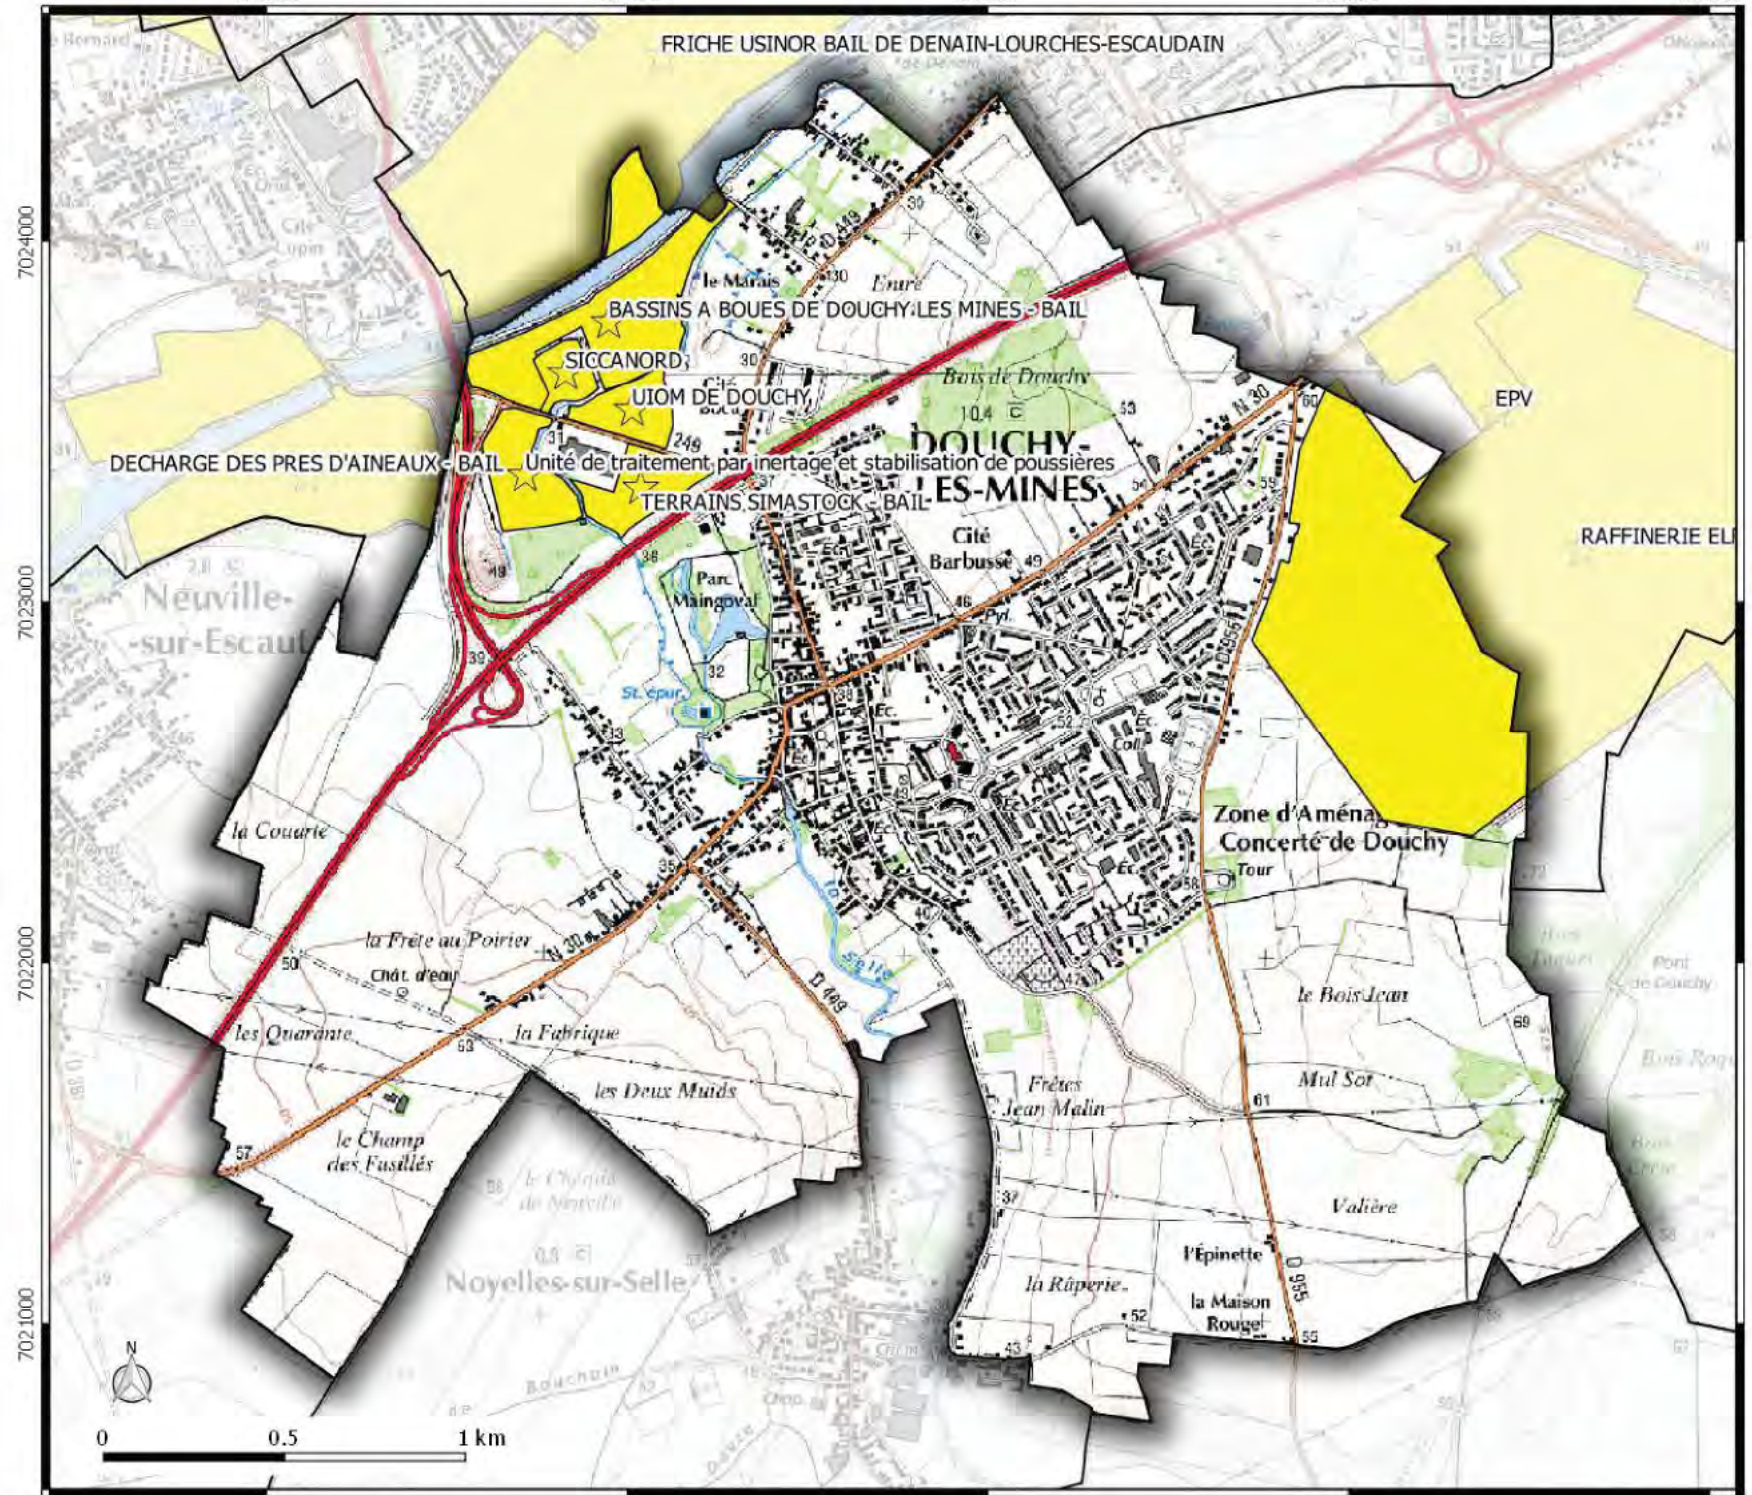

 Direction
Départementale
des Territoires
et de la Mer du Nord
D.D.T.M 59

Service Urbanisme et Connaissances des Territoires
Pôle Gestion et valorisation des données

Basol

commune de
DOUCHY-LES-MINES

Légende

-  Site Basol (point)
-  Site Basol (surface)

7024000
7023000
7022000
7021000

726000 727000 728000 729000 730000

 Direction
Départementale
des Territoires
et de la Mer du Nord
D.D.T.M 59

Service Urbanisme et Connaissances des Territoires
Pôle Gestion et valorisation des données

Loi Barnier

commune de
DOUCHY-LES-MINES

Légende

Infrastructure

-  Autoroute
-  Route grande circulation

Bande d'inconstructibilité

-  75 m
-  100 m

7024000
7023000
7022000
7021000