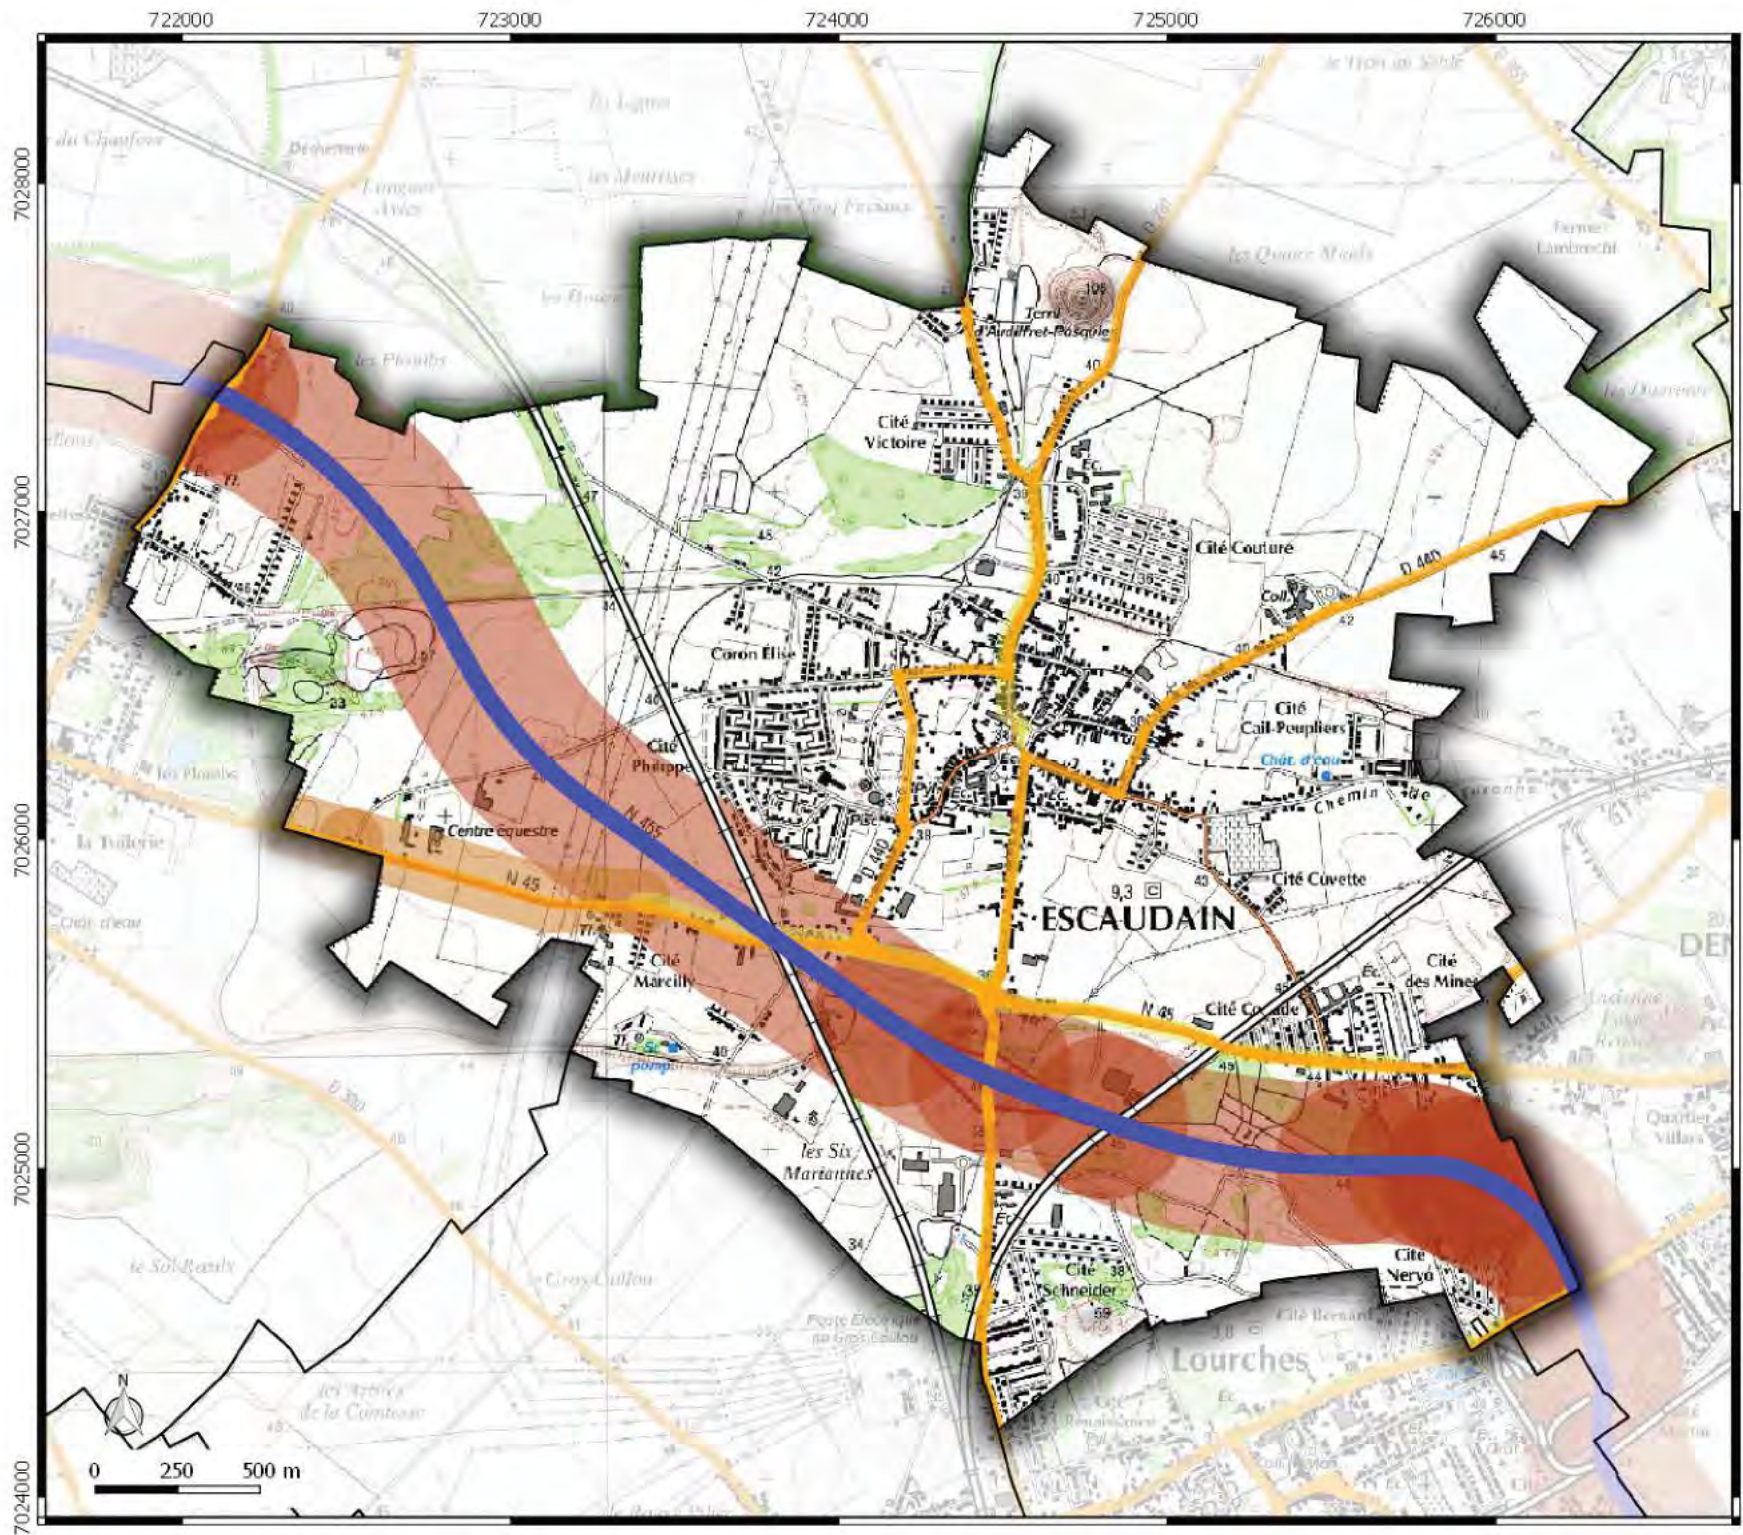

Loi Barnier

 commune de
ESCAUDAIN

Légende

Infrastructure

-  Autoroute
-  Route grande circulation

Bande d'inconstructibilité

-  75 m
-  100 m

P.E.B
 Plan d'Exposition au Bruit
 commune de
ESCAUDAIN

Légende

Infrastructure

-  Auroroute
-  Route Départementale
-  Voie Ferrée

Secteur bruit routes

-  76 < Jour db (A) < 81
-  70 < Jour db (A) < 76
-  65 < Jour db (A) < 70
-  60 < Jour db (A) < 65

**ZONAGE
ARCHEOLOGIQUE**

 commune de
ESCAUDAIN

Légende

 Contour communes

Seuil de consultation :
 Saisie Systématique
 Saisie Seuil 500 m2
 Saisie Seuil 5000 m2

Zone de prudence autour des lignes électriques commune de **ESCAUDAIN**

Légende
 Emprise Zone de prudence
autour des lignes électriques