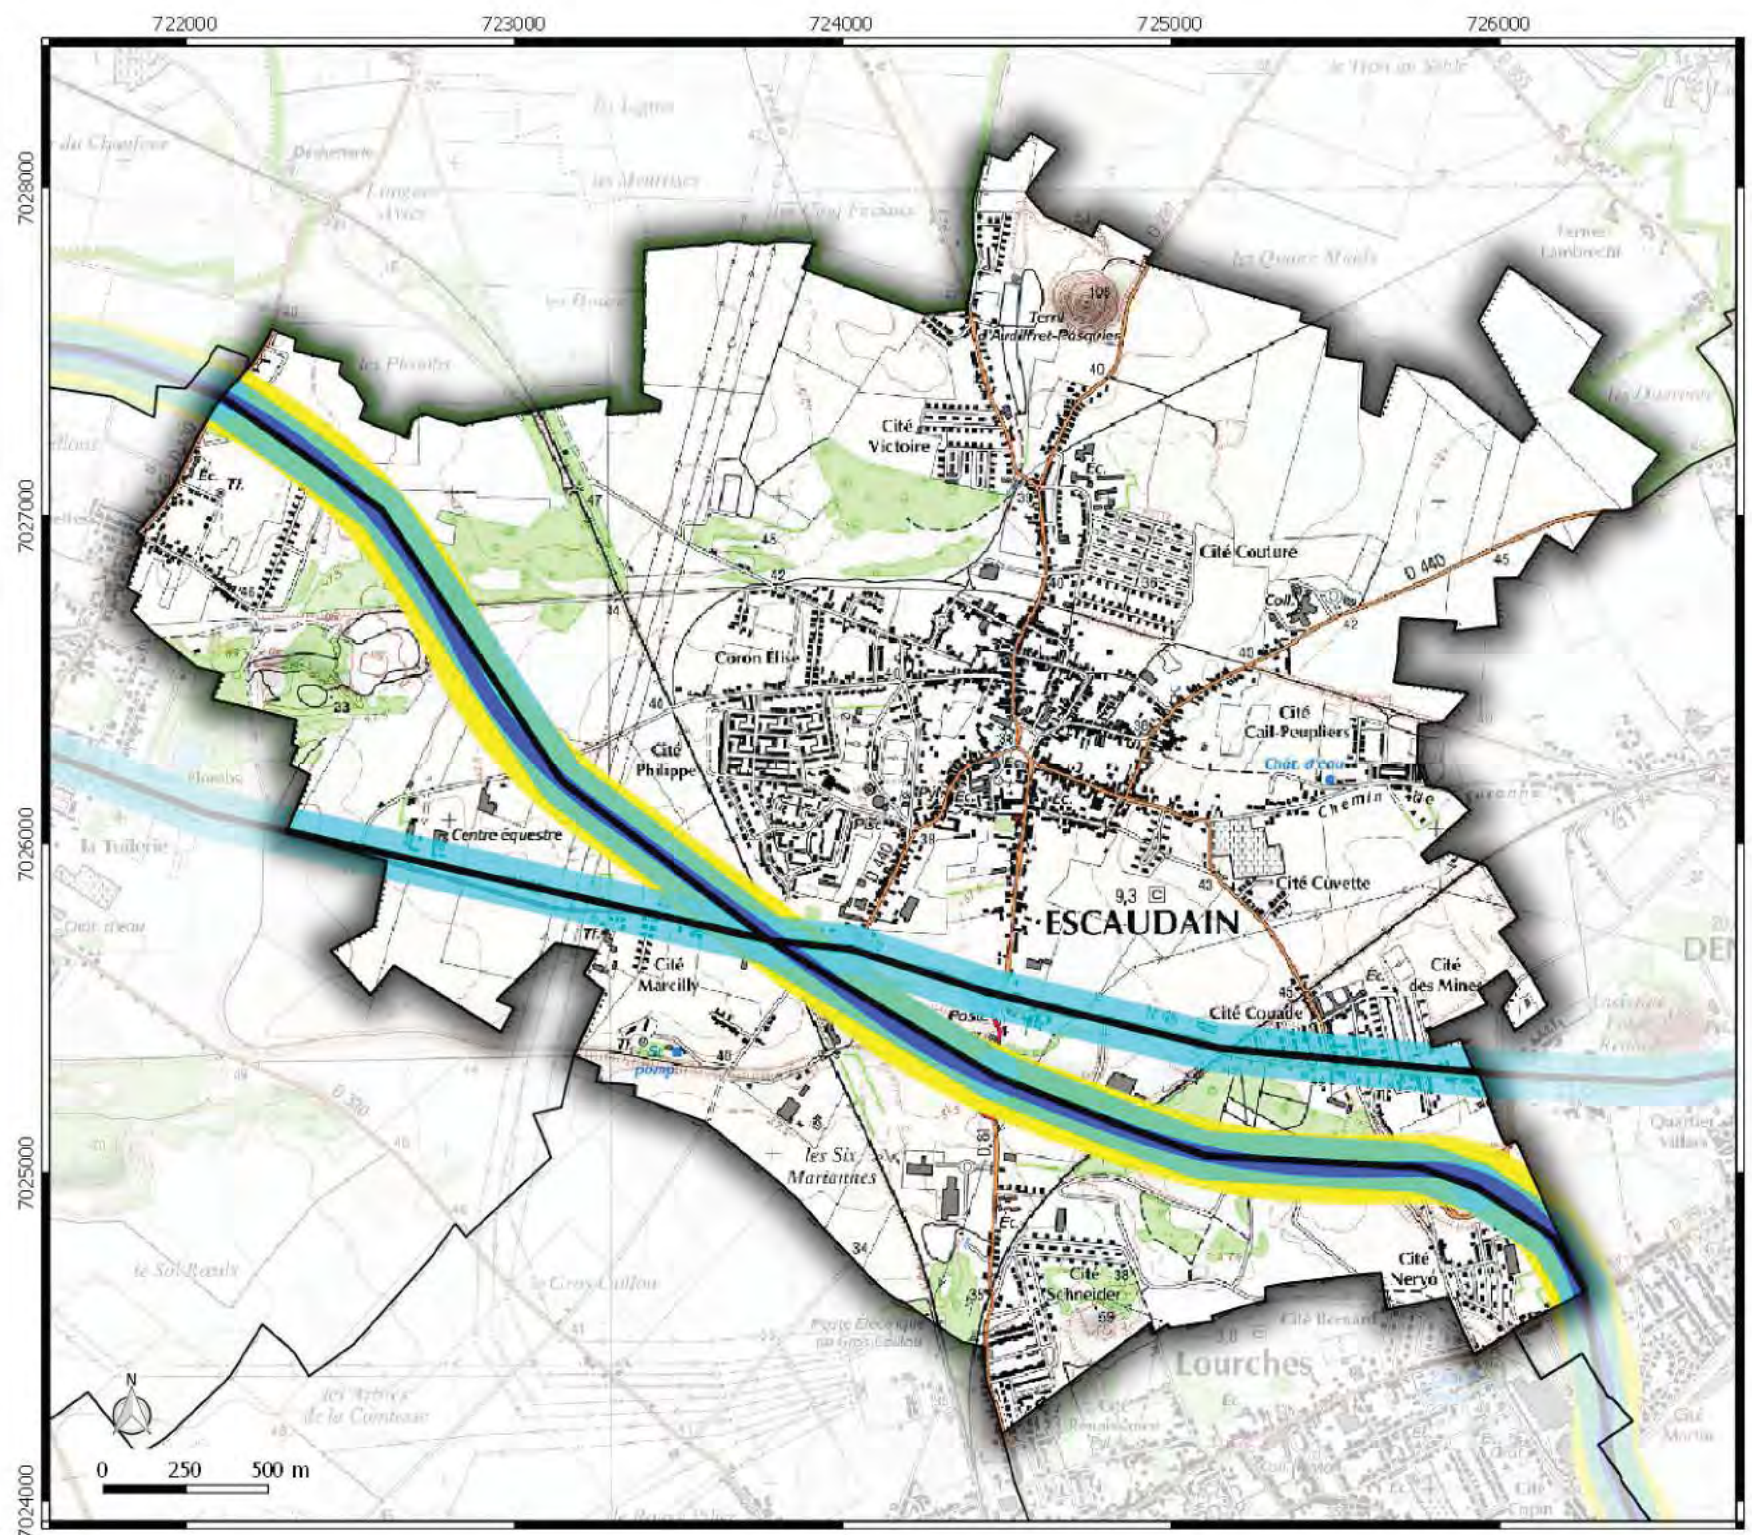

Loi Barnier

 commune de
ESCAUDAIN

Légende

Infrastructure

-  Autoroute
-  Route grande circulation

Bande d'inconstructibilité

-  75 m
-  100 m

P.E.B
 Plan d'Exposition au Bruit
 commune de
ESCAUDAIN

Légende

Infrastructure

-  Auroroute
-  Route Départementale
-  Voie Ferrée

Secteur bruit routes

-  76 < Jour db (A) < 81
-  70 < Jour db (A) < 76
-  65 < Jour db (A) < 70
-  60 < Jour db (A) < 65

**ZONAGE
ARCHEOLOGIQUE**

 commune de
ESCAUDAIN

Légende

 Contour communes

Seuil de consultation :
 Saisie Systématique
 Saisie Seuil 500 m2
 Saisie Seuil 5000 m2

Zone de prudence autour des lignes électriques commune de **ESCAUDAIN**

Légende
 Emprise Zone de prudence
autour des lignes électriques