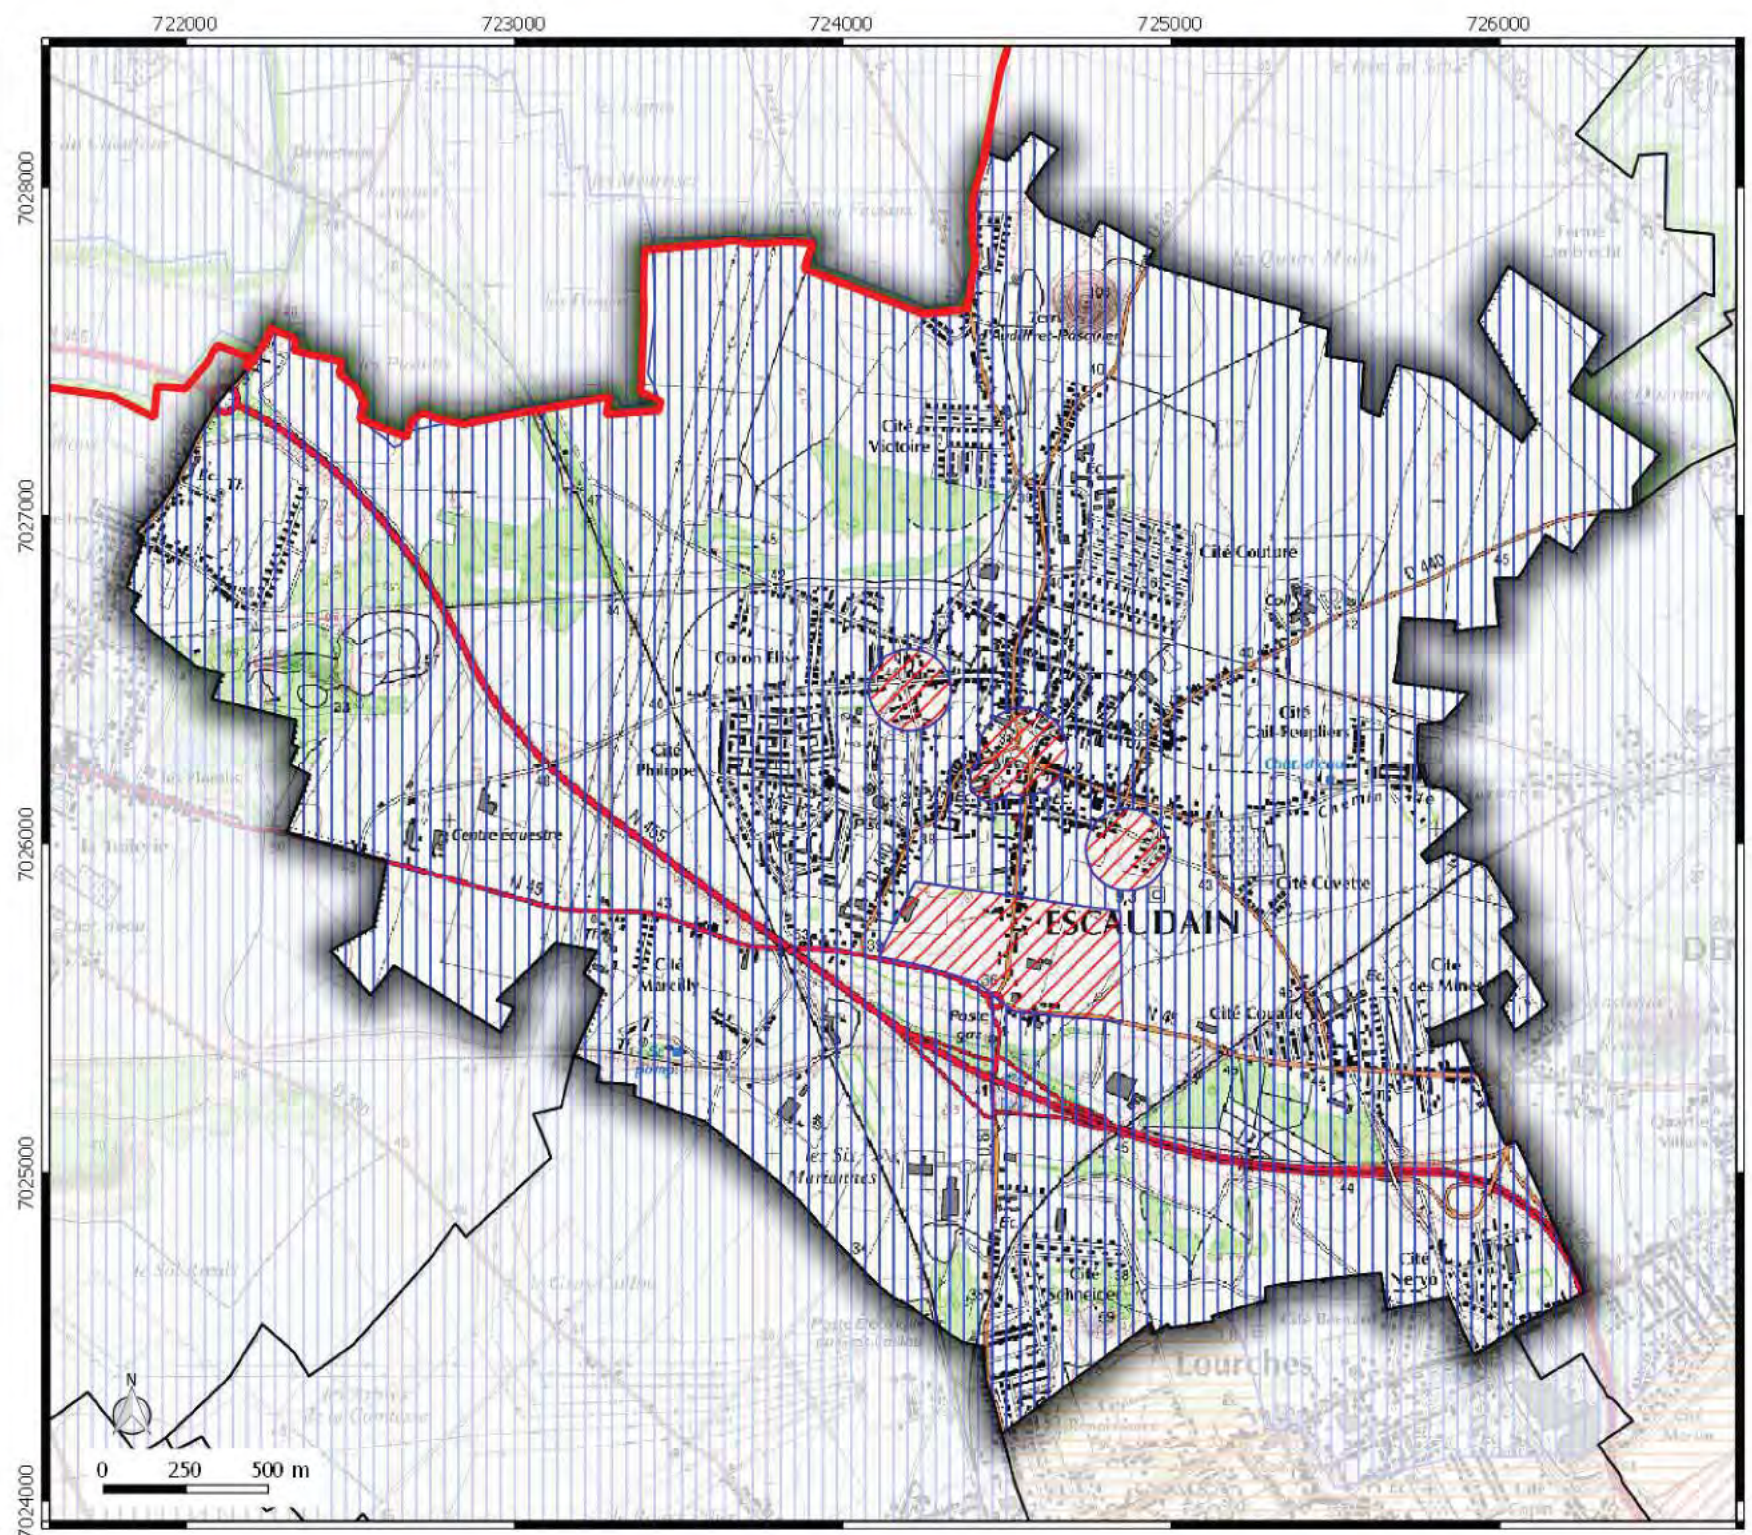

Loi Barnier

 commune de
ESCAUDAIN

Légende

Infrastructure

-  Autoroute
-  Route grande circulation

Bande d'inconstructibilité

-  75 m
-  100 m

P.E.B
 Plan d'Exposition au Bruit
 commune de
ESCAUDAIN

Légende

Infrastructure

-  Auroroute
-  Route Départementale
-  Voie Ferrée

Secteur bruit routes

-  76 < Jour db (A) < 81
-  70 < Jour db (A) < 76
-  65 < Jour db (A) < 70
-  60 < Jour db (A) < 65

**ZONAGE
ARCHEOLOGIQUE**

 commune de
ESCAUDAIN

Légende

 Contour communes

Seuil de consultation :
 Saisie Systématique
 Saisie Seuil 500 m2
 Saisie Seuil 5000 m2

Zone de prudence autour des lignes électriques commune de **ESCAUDAIN**

Légende
 Emprise Zone de prudence
autour des lignes électriques