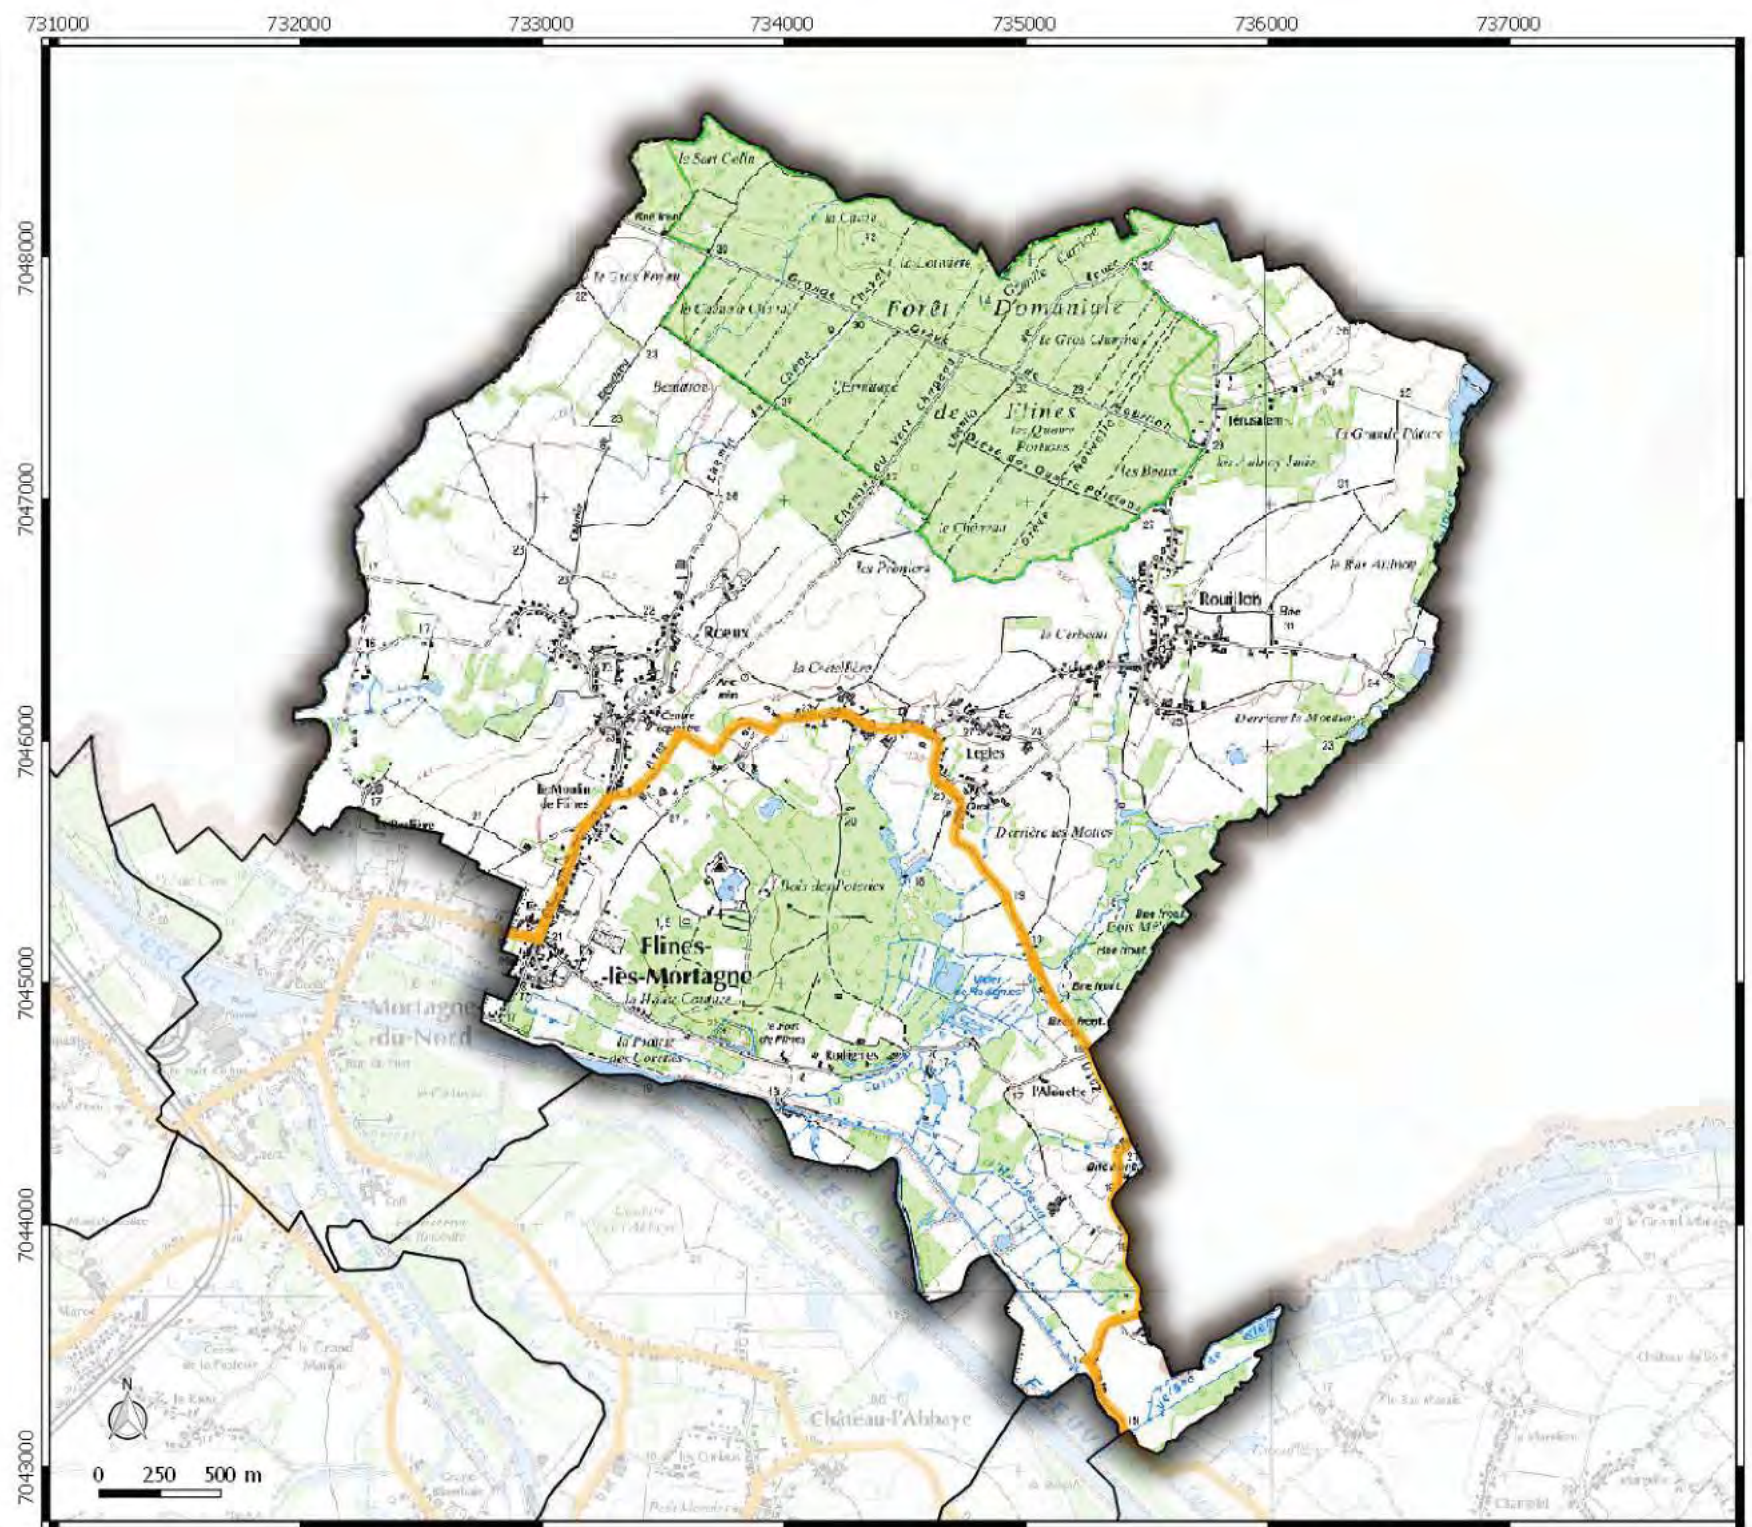

P.E.B
 Plan d'Exposition au Bruit
 commune de
FLINES-LES-MORTAGNE

Légende

Infrastructure

-  Route Départementale
-  Voie Férée

ZONAGE ARCHEOLOGIQUE

commune de
**FLINES-LES-
MORTAGNE**

Légende

 Contour communes.

Seuil de consultation :

 Saisne Systématique

 Saisne Seuil 500 m2

 Saisne Seuil 5000 m2

731000 732000 733000 734000 735000 736000 737000

7048000

7047000

7046000