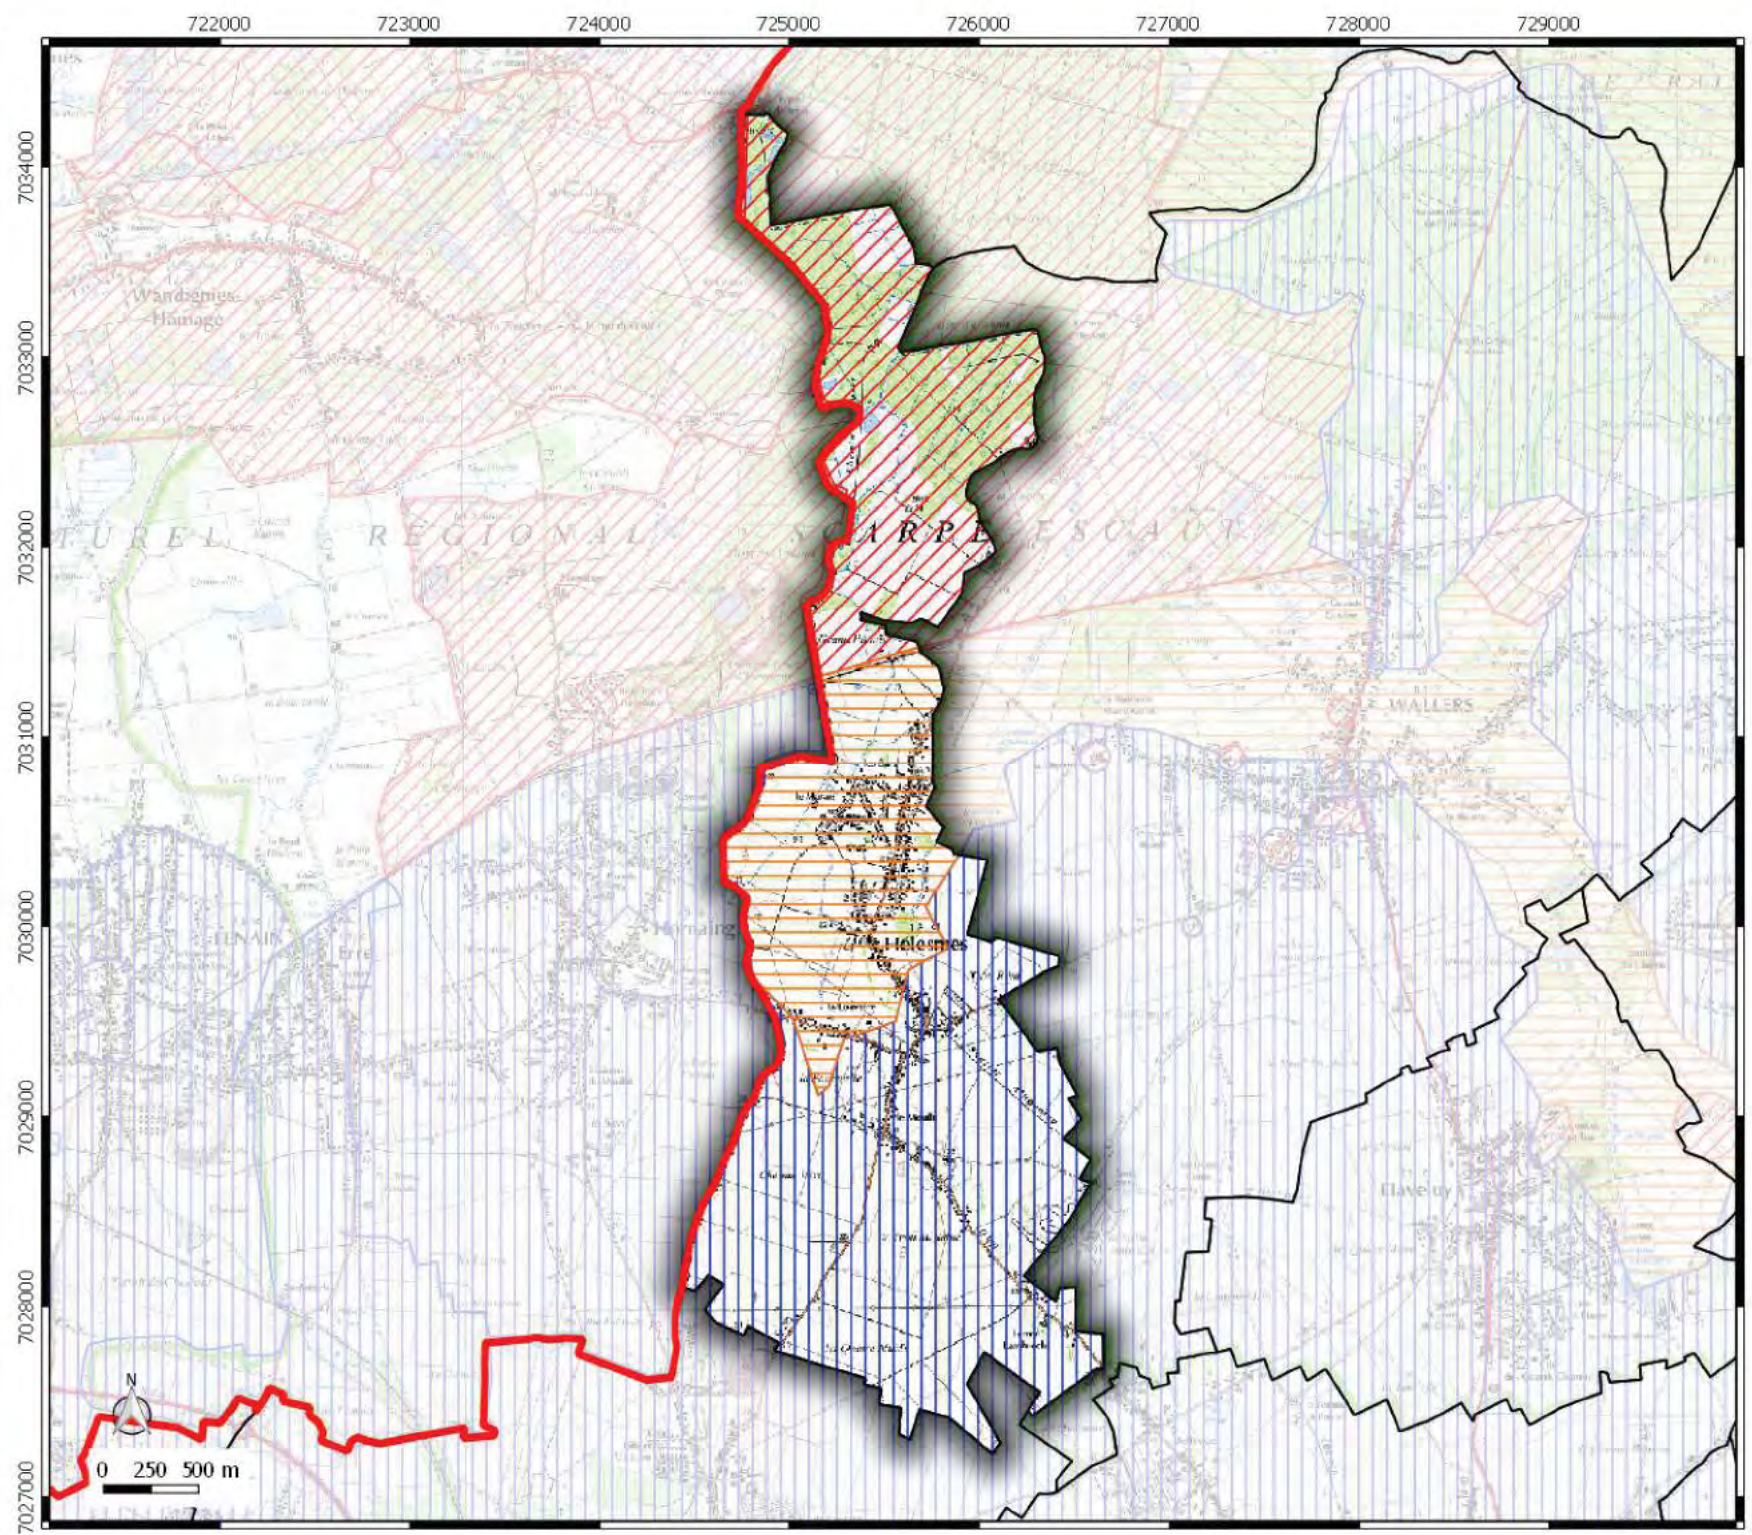

P.E.B
 Plan d'Exposition au Bruit
 commune de
HELESMES

Légende

Infrastructure

-  Autoroute
-  Route Départementale
-  Voie Férée

Secteur bruit routes

-  76 < Jour db (A) < 81
-  70 < Jour db (A) < 76
-  65 < Jour db (A) < 70
-  60 < Jour db (A) < 65

**ZONAGE
ARCHEOLOGIQUE**

 commune de
HELESMES

Légende

 Contour communes

Seuil de consultation :
 Saisie Systématique
 Saisie Seuil 500 m2
 Saisie Seuil 5000 m2

Zone de prudence autour des lignes électriques commune de **HELESMES**

Légende
 Emprise Zone de prudence
autour des lignes électriques