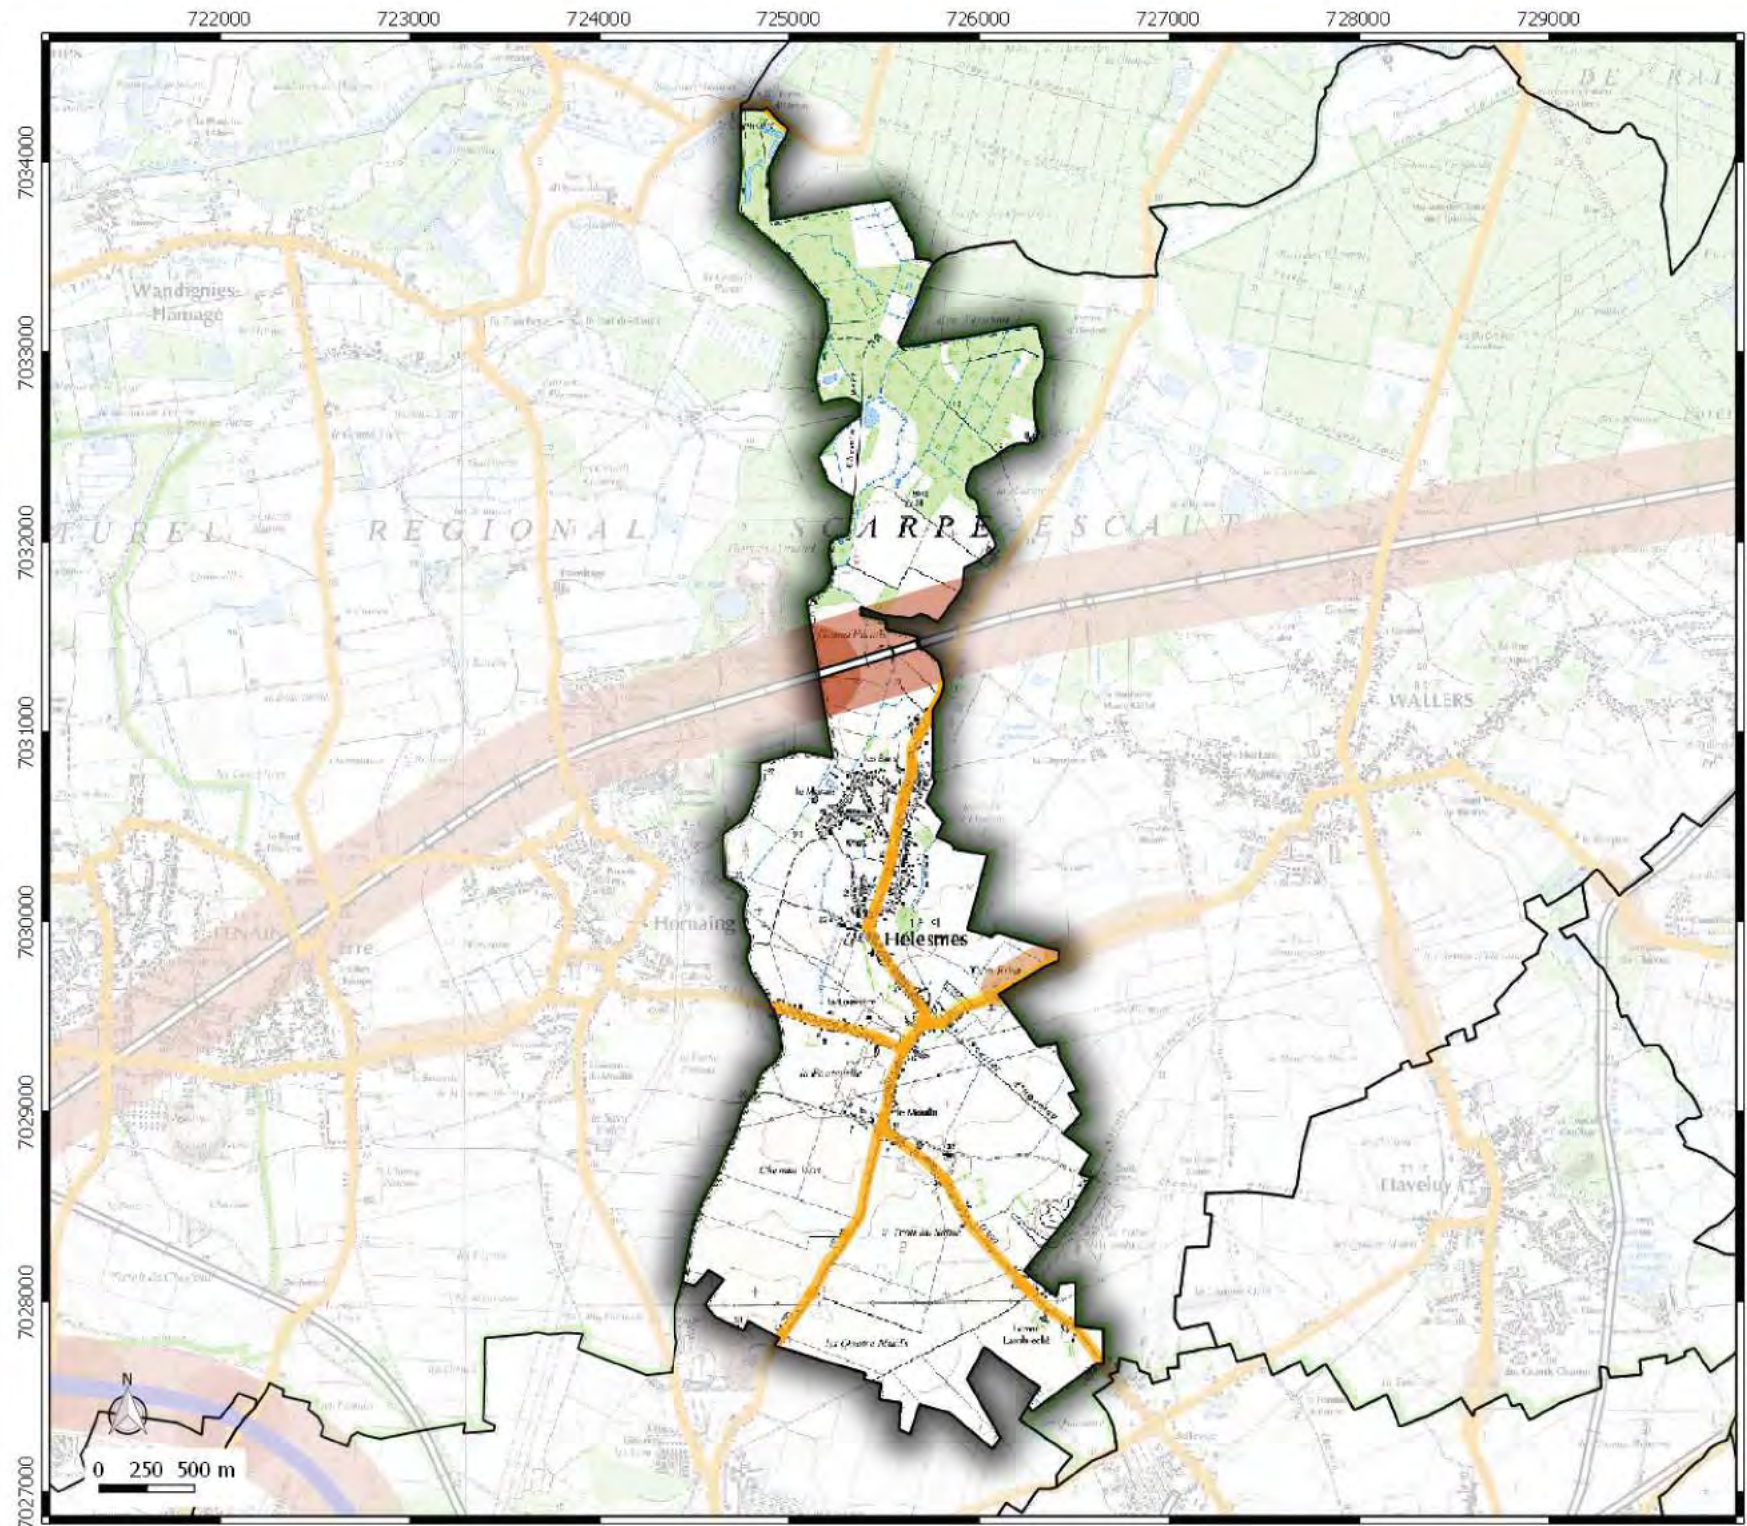

P.E.B
 Plan d'Exposition au Bruit
 commune de
HELESMES

Légende

Infrastructure

-  Autoroute
-  Route Départementale
-  Voie Férée

Secteur bruit routes

-  76 < Jour db (A) < 81
-  70 < Jour db (A) < 76
-  65 < Jour db (A) < 70
-  60 < Jour db (A) < 65

**ZONAGE
ARCHEOLOGIQUE**

 commune de
HELESMES

Légende

 Contour communes

Seuil de consultation :
 Saisie Systématique
 Saisie Seuil 500 m2
 Saisie Seuil 5000 m2

Zone de prudence autour des lignes électriques commune de **HELESMES**

Légende
 Emprise Zone de prudence
autour des lignes électriques