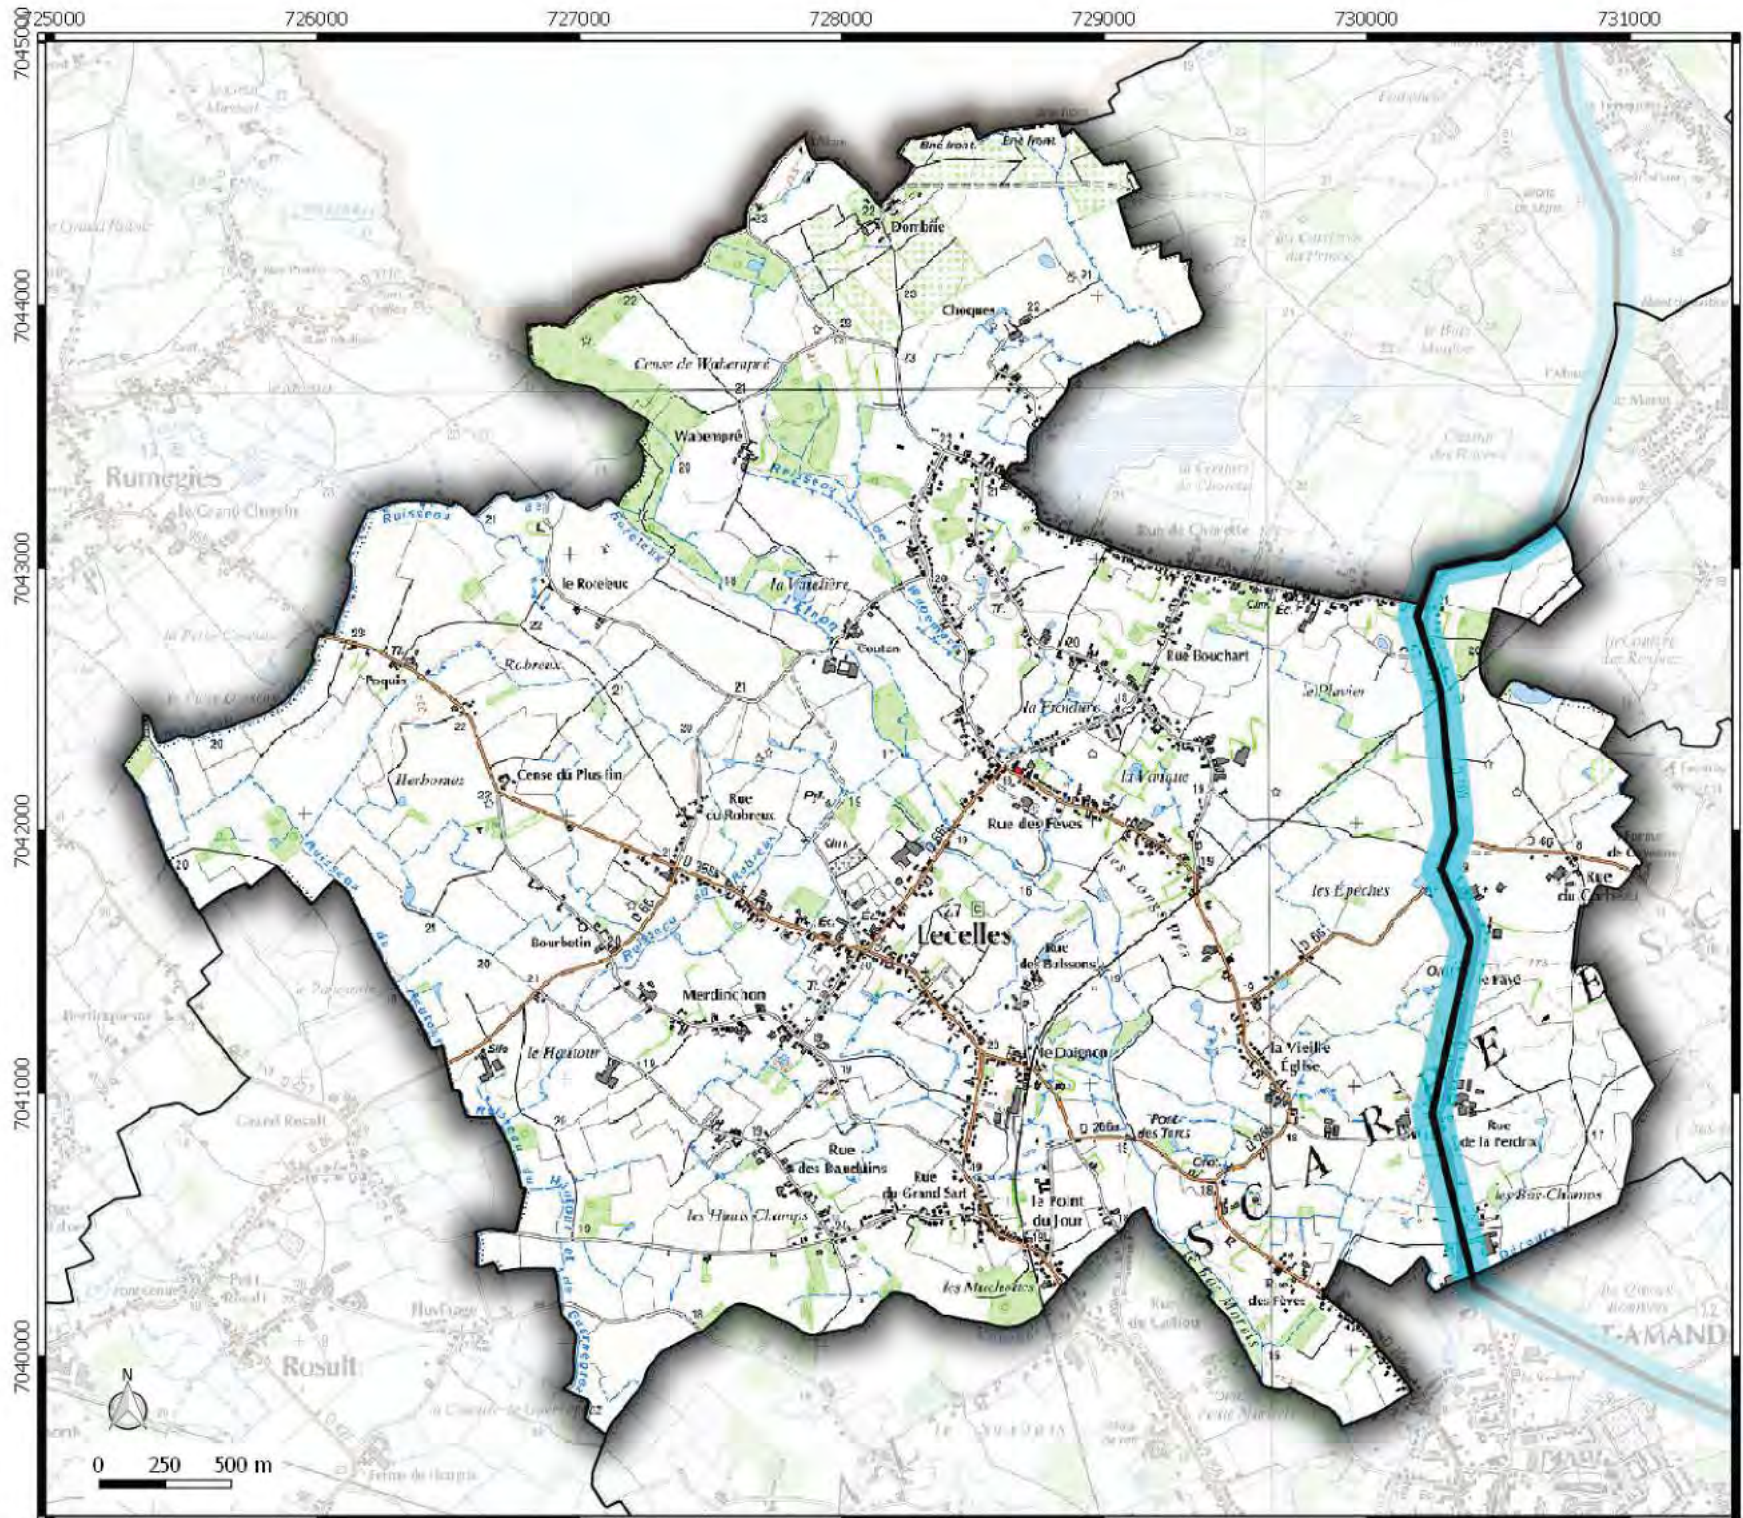

Loi Barnier

commune de
LECELLES

Légende

Infrastructure

 Route grande circulation

Bande d'inconstructibilité

 75 m

P.E.B
 Plan d'Exposition au Bruit
 commune de
LECELLES

Légende

Infrastructure

-  Route Départementale
-  Voie Férée

Secteur bruit routes

-  Jour db (A) > 81
-  65 < Jour db (A) < 70
-  60 < Jour db (A) < 65

**ZONAGE
ARCHEOLOGIQUE**
 commune de
LECELLES

Légende

 Contour communes

Seuil de consultation :

 Saisne Systématique
 Saisne Seuil 500 m2
 Saisne Seuil 5000 m2