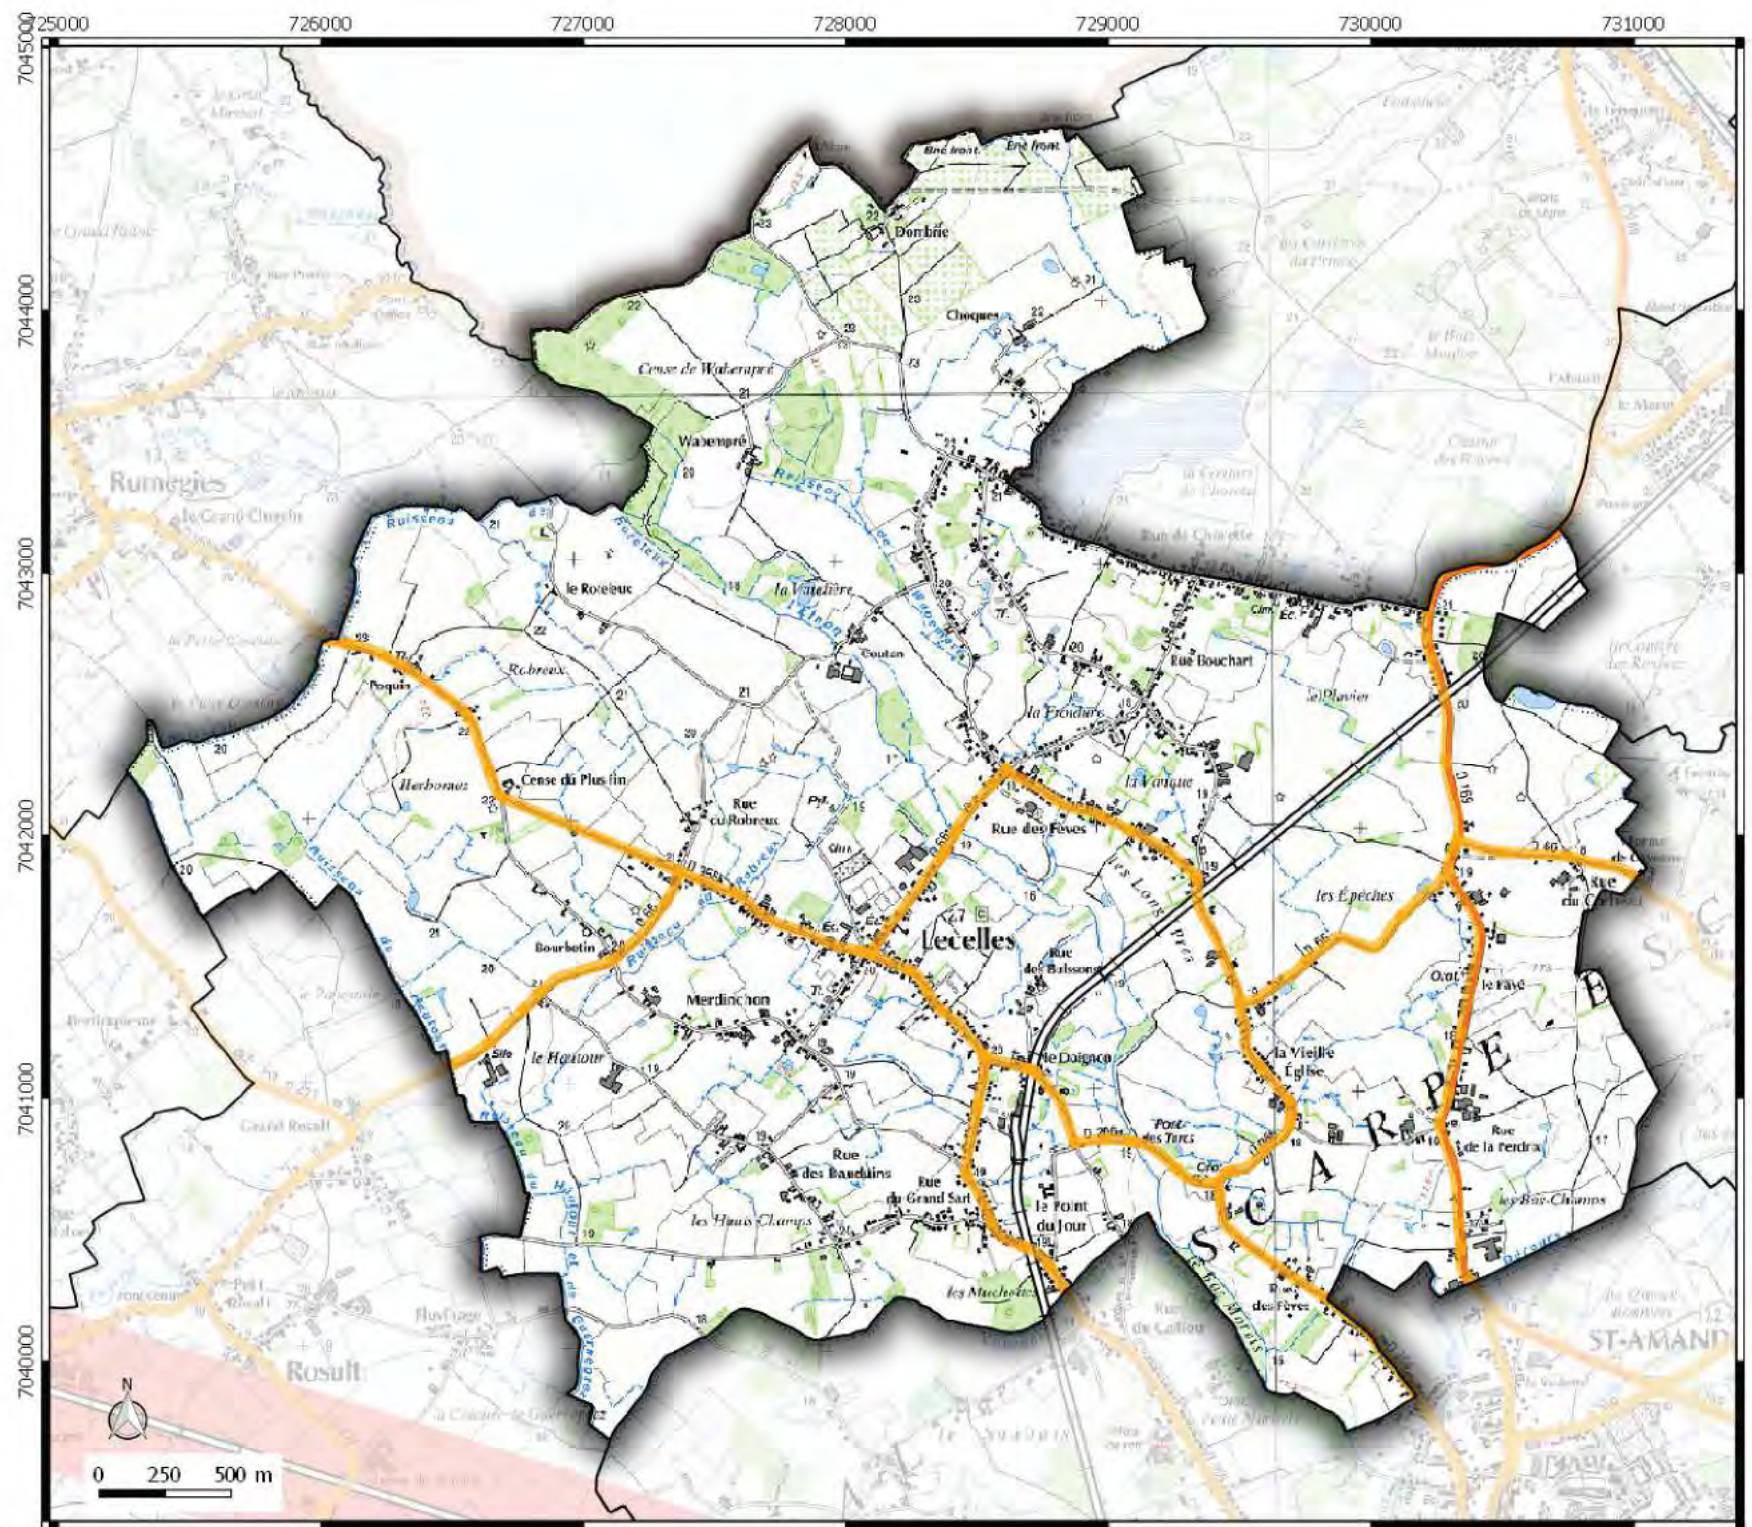

Loi Barnier

commune de
LECELLES

Légende

Infrastructure

 Route grande circulation

Bande d'inconstructibilité

 75 m

P.E.B
 Plan d'Exposition au Bruit
 commune de
LECELLES

Légende

Infrastructure

-  Route Départementale
-  Voie Férée

Secteur bruit routes

-  Jour db (A) > 81
-  65 < Jour db (A) < 70
-  60 < Jour db (A) < 65

**ZONAGE
ARCHEOLOGIQUE**
 commune de
LECELLES

Légende

 Contour communes

Seuil de consultation :

 Saisne Systématique
 Saisne Seuil 500 m2
 Saisne Seuil 5000 m2