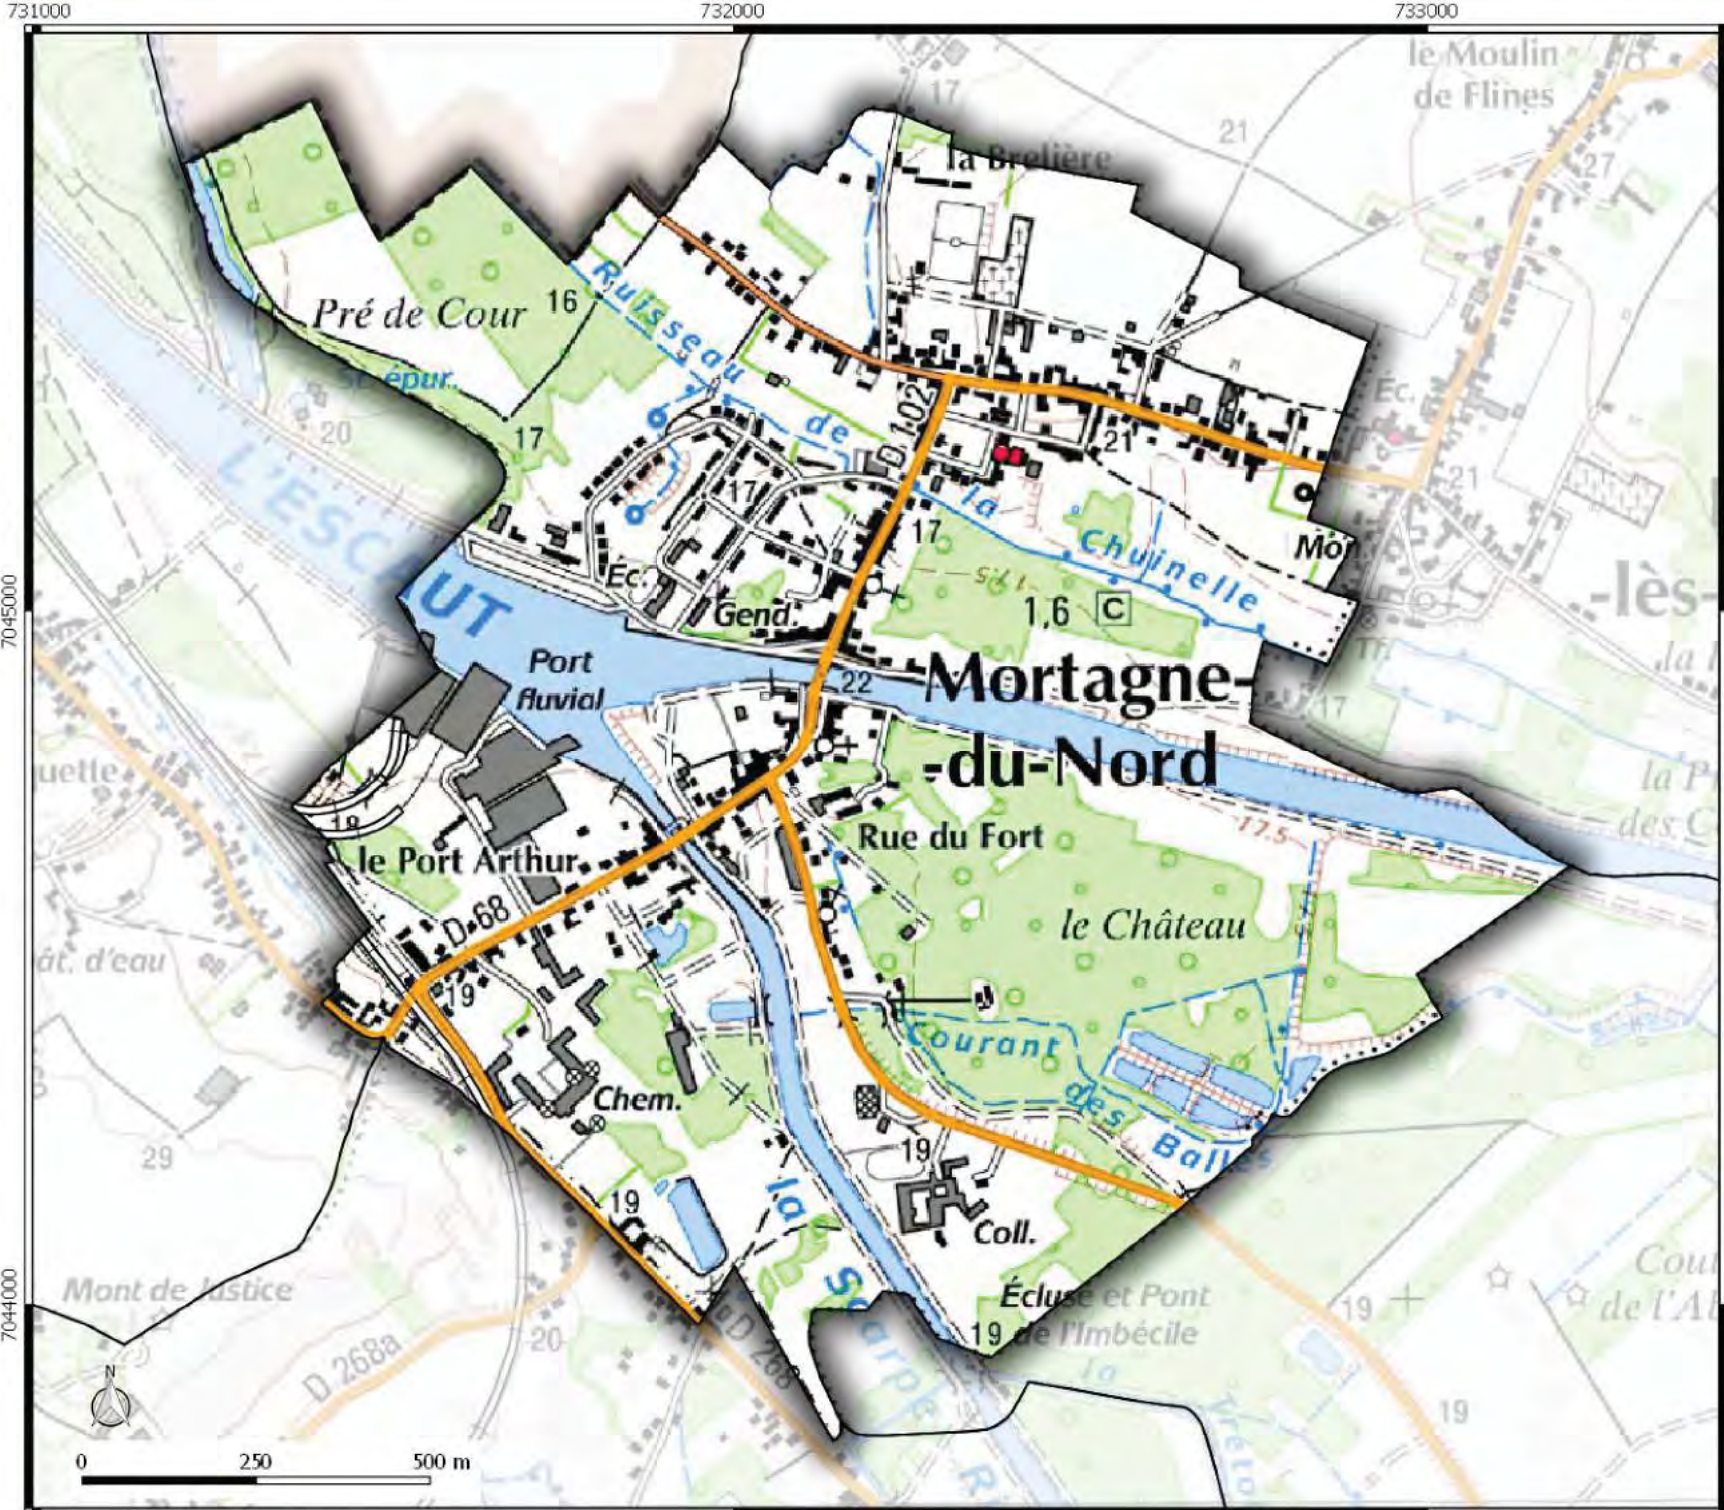

P.E.B
 Plan d'Exposition au Bruit
 commune de
MORTAGNE-DU-NORD

Légende

Infrastructure

-  Route Départementale
-  Voie Férée

ZONAGE ARCHEOLOGIQUE

commune de

MORTAGNE-DU-NORD

Légende

 Contour communes

Seuil de consultation :

 Saisne Systématique

 Saisne Seuil 500 m2

 Saisne Seuil 5000 m2