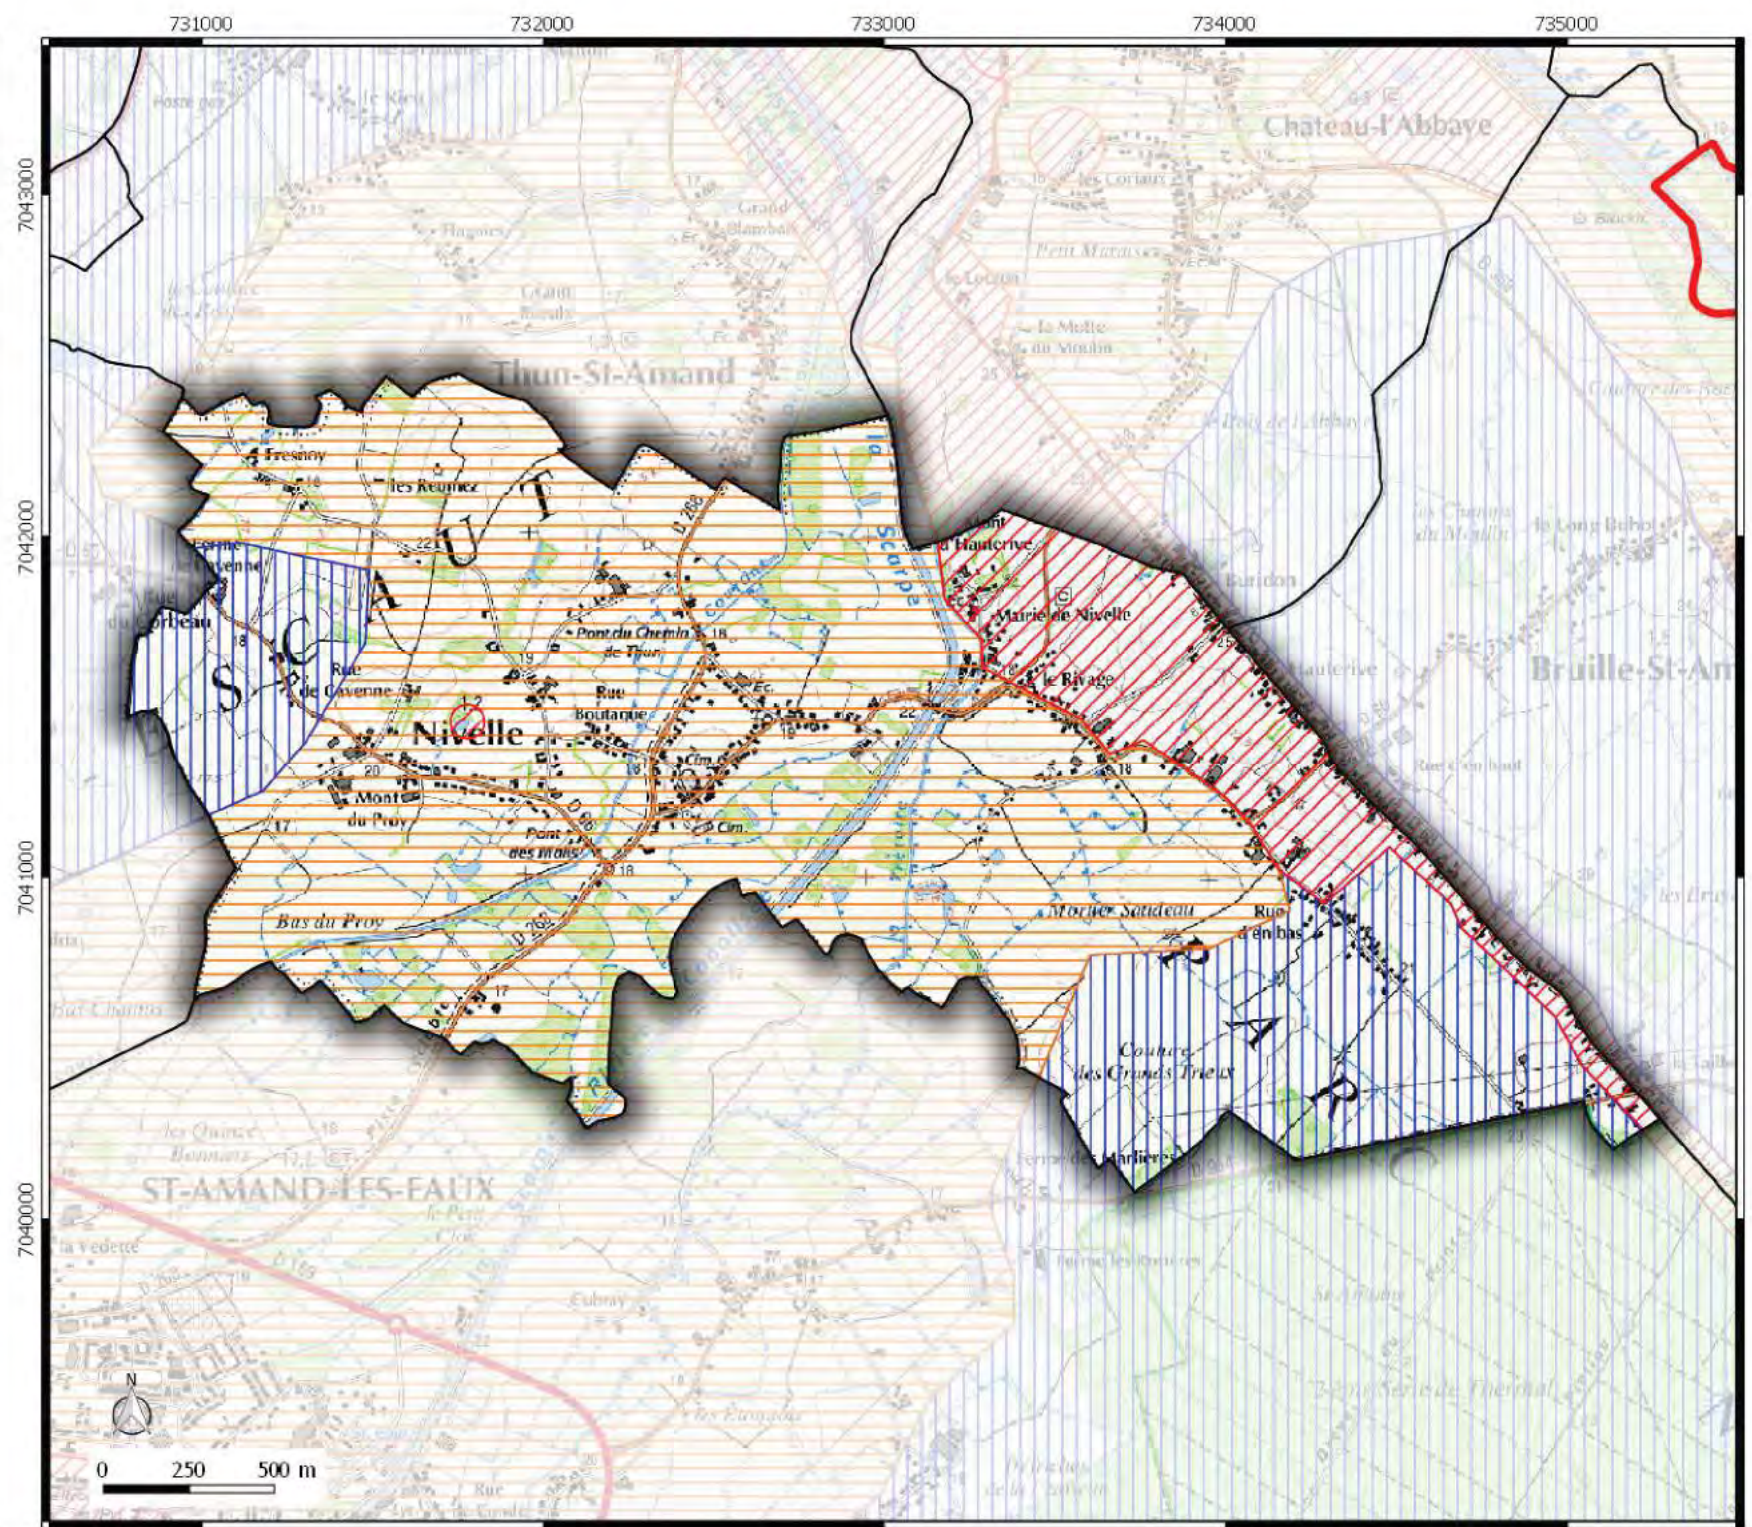

ZONAGE ARCHEOLOGIQUE

commune de
NIVELLE

Légende

 Contour communes

Seuil de consultation :

 Saisie Systématique
 Saisie Seuil 500 m2
 Saisie Seuil 5000 m2

**Direction
Départementale
des Territoires
et de la Mer du Nord**
D.D.T.M 59

Service Urbanisme et Connaissances des Territoires
 Pôle Gestion et valorisation des données

**Zone de prudence
autour des lignes
électriques**
 commune de
NIVELLE

Légende
 Emprise Zone de prudence
autour des lignes électriques