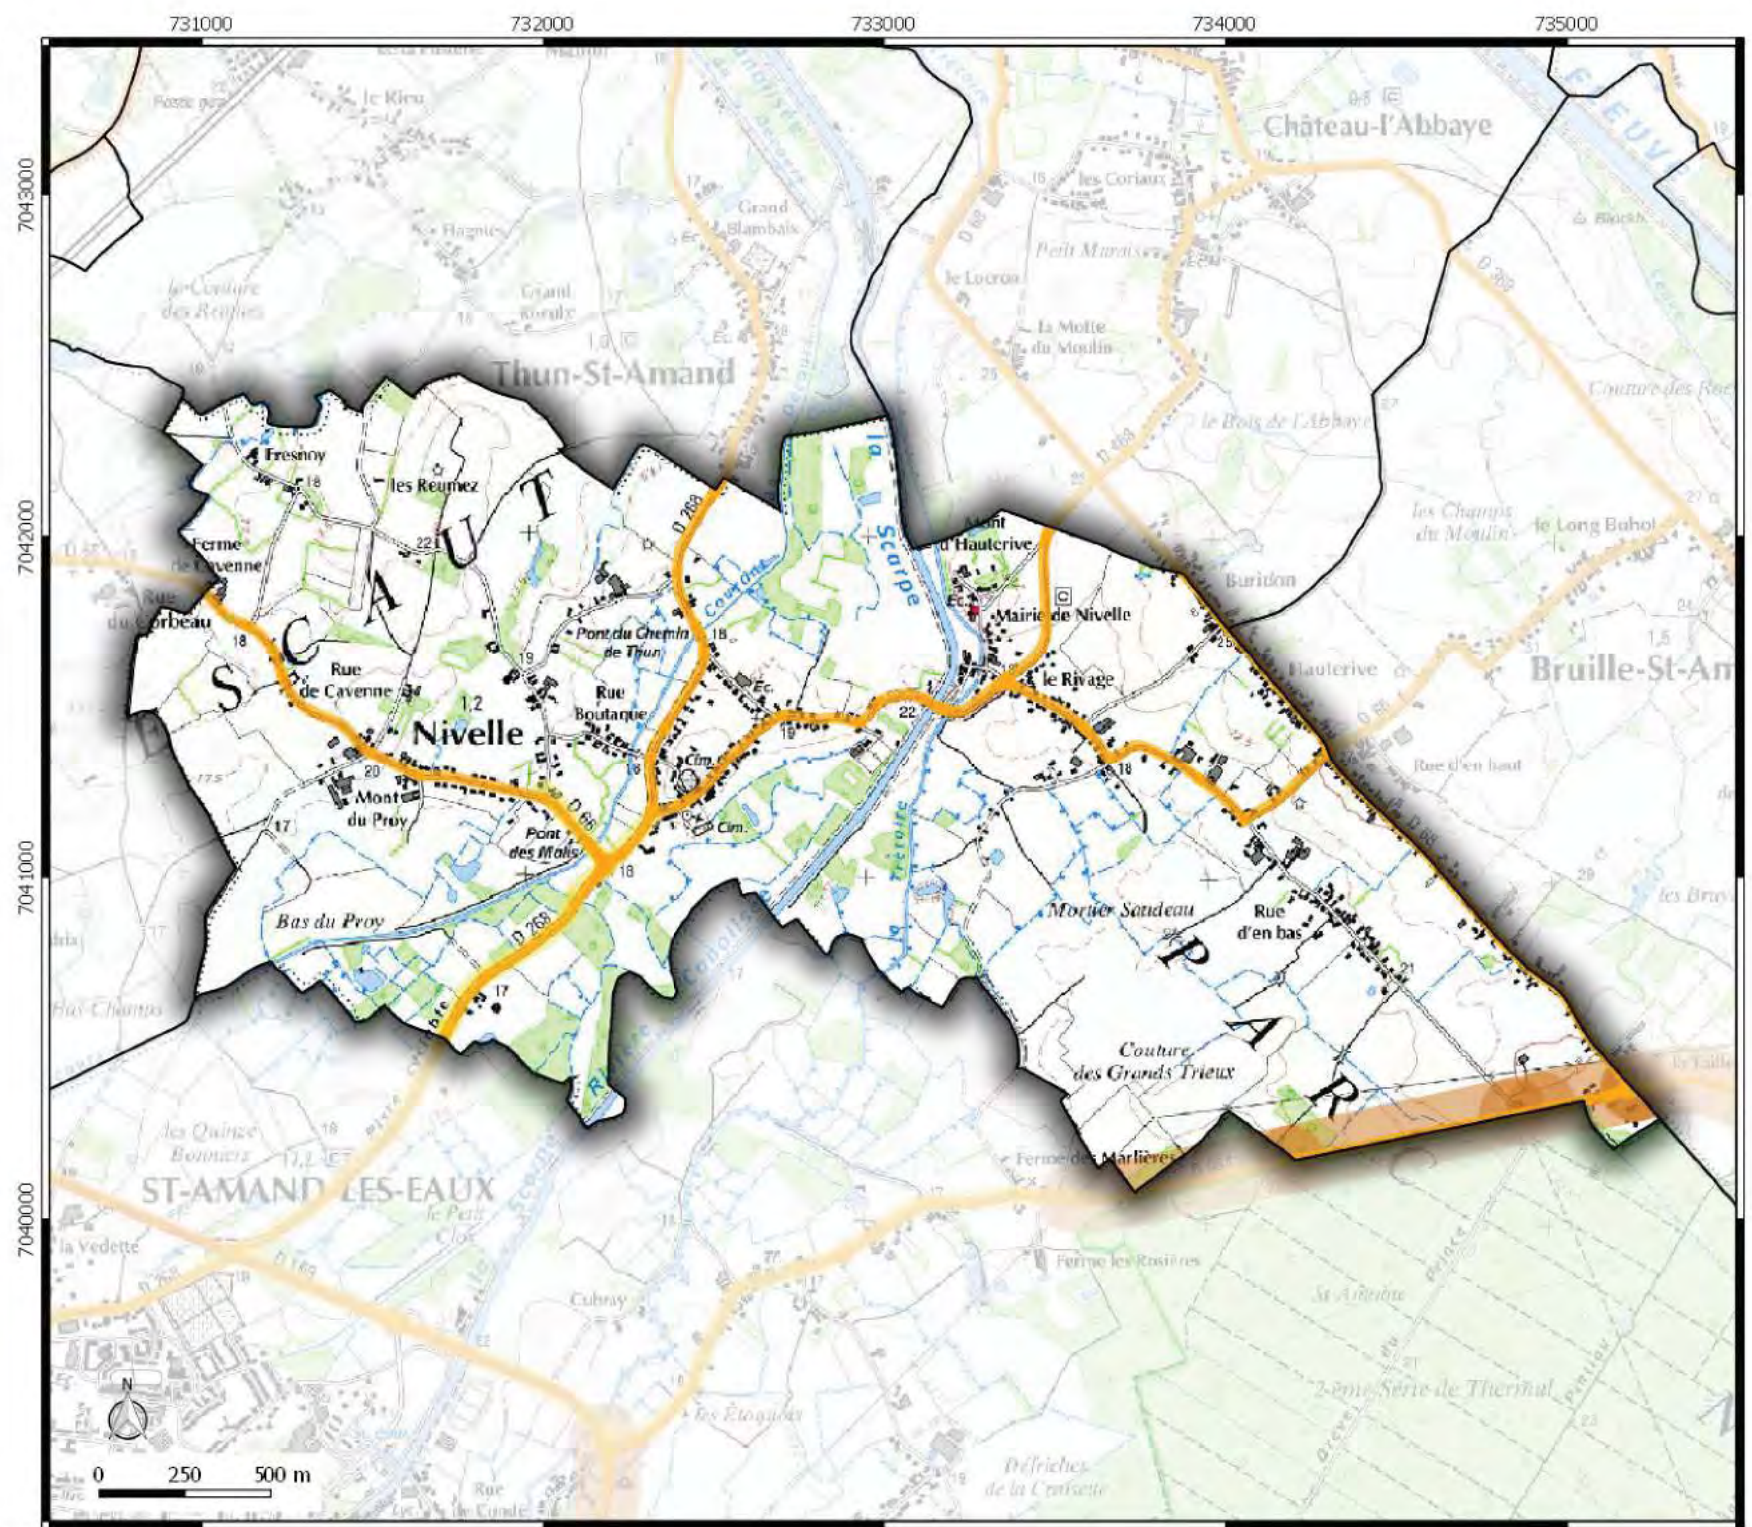

P.E.B
 Plan d'Exposition au Bruit
 commune de
NIVELLE

Légende

Infrastructure

-  Route Départementale
-  Voie Ferrée

Secteur bruit routes

-  70 < Jour db (A) < 76
-  65 < Jour db (A) < 70
-  60 < Jour db (A) < 65

ZONAGE ARCHEOLOGIQUE

commune de
NIVELLE

Légende

 Contour communes

Seuil de consultation :

 Saisie Systématique
 Saisie Seuil 500 m2
 Saisie Seuil 5000 m2

**Direction
Départementale
des Territoires
et de la Mer du Nord**
D.D.T.M 59

Service Urbanisme et Connaissances des Territoires
 Pôle Gestion et valorisation des données

**Zone de prudence
autour des lignes
électriques**
 commune de
NIVELLE

Légende
 Emprise Zone de prudence
autour des lignes électriques