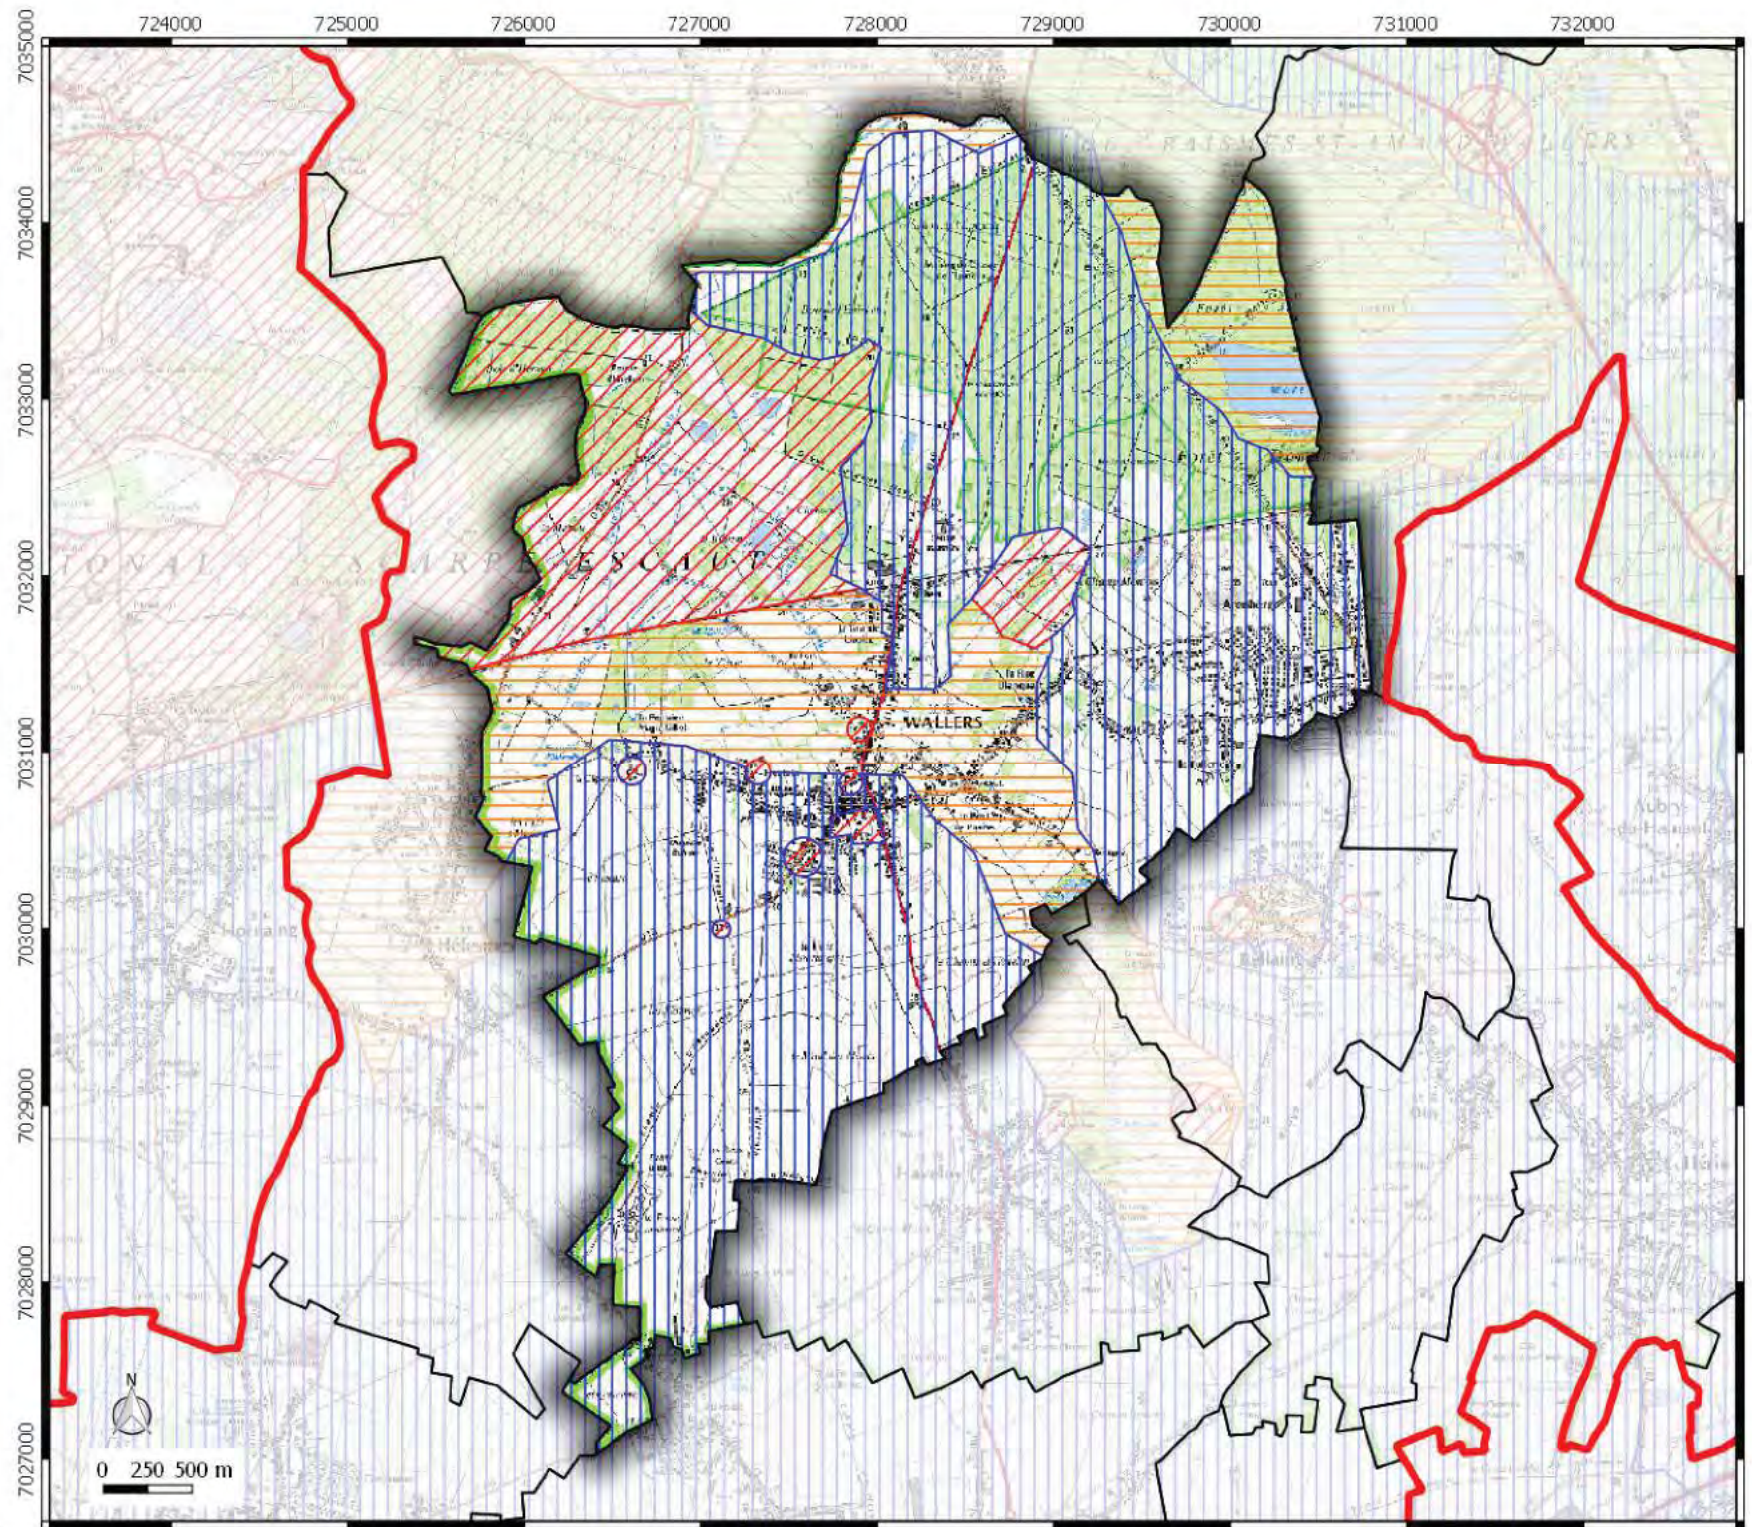

Basol

commune de
WALLERS

Légende

-  Site Basol (point)
-  Site Basol (surface)

P.E.B
 Plan d'Exposition au Bruit
 commune de
WALLERS

Légende

Infrastructure

-  Auroroute
-  Route Départementale
-  Voie Ferrée

Secteur bruit routes

-  Jour db (A) > 81
-  76 < Jour db (A) < 81
-  70 < Jour db (A) < 76
-  65 < Jour db (A) < 70
-  60 < Jour db (A) < 65

ZONAGE ARCHEOLOGIQUE

commune de
WALLERS

Légende

 Contour communes

Seuil de consultation :

-  Saisie Systématique
-  Saisie Seuil 500 m2
-  Saisie Seuil 5000 m2

Zone de prudence autour des lignes électriques commune de **WALLERS**

Légende

 Emprise Zone de prudence
autour des lignes électriques