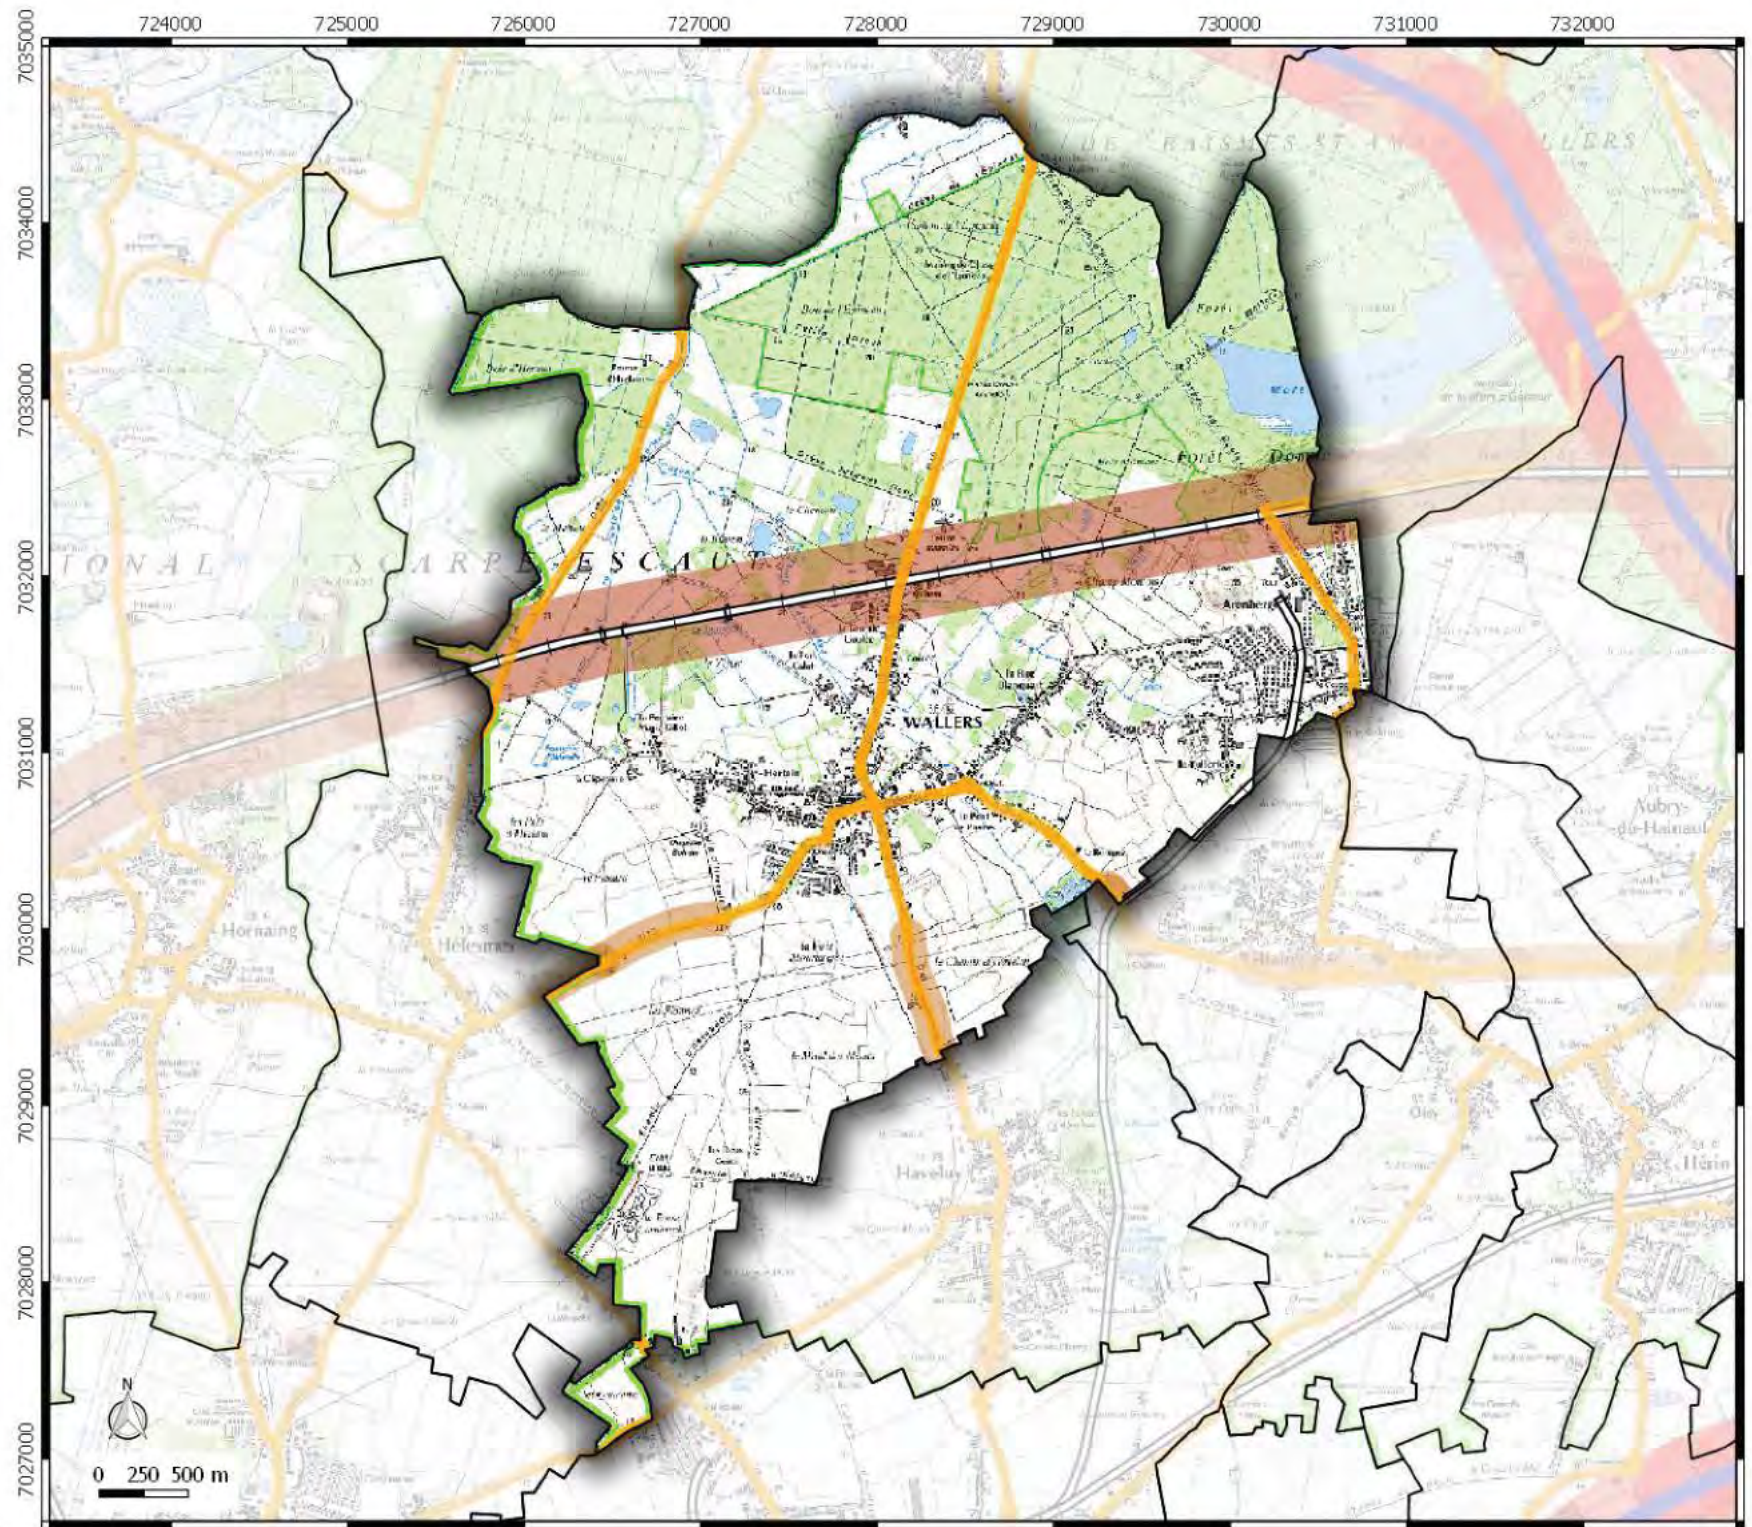

Basol

commune de
WALLERS

Légende

-  Site Basol (point)
-  Site Basol (surface)

P.E.B
 Plan d'Exposition au Bruit
 commune de
WALLERS

Légende

Infrastructure

-  Auroroute
-  Route Départementale
-  Voie Ferrée

Secteur bruit routes

-  Jour db (A) > 81
-  76 < Jour db (A) < 81
-  70 < Jour db (A) < 76
-  65 < Jour db (A) < 70
-  60 < Jour db (A) < 65

ZONAGE ARCHEOLOGIQUE

commune de
WALLERS

Légende

 Contour communes

Seuil de consultation :

-  Saisie Systématique
-  Saisie Seuil 500 m2
-  Saisie Seuil 5000 m2

Zone de prudence autour des lignes électriques commune de **WALLERS**

Légende

 Emprise Zone de prudence
autour des lignes électriques