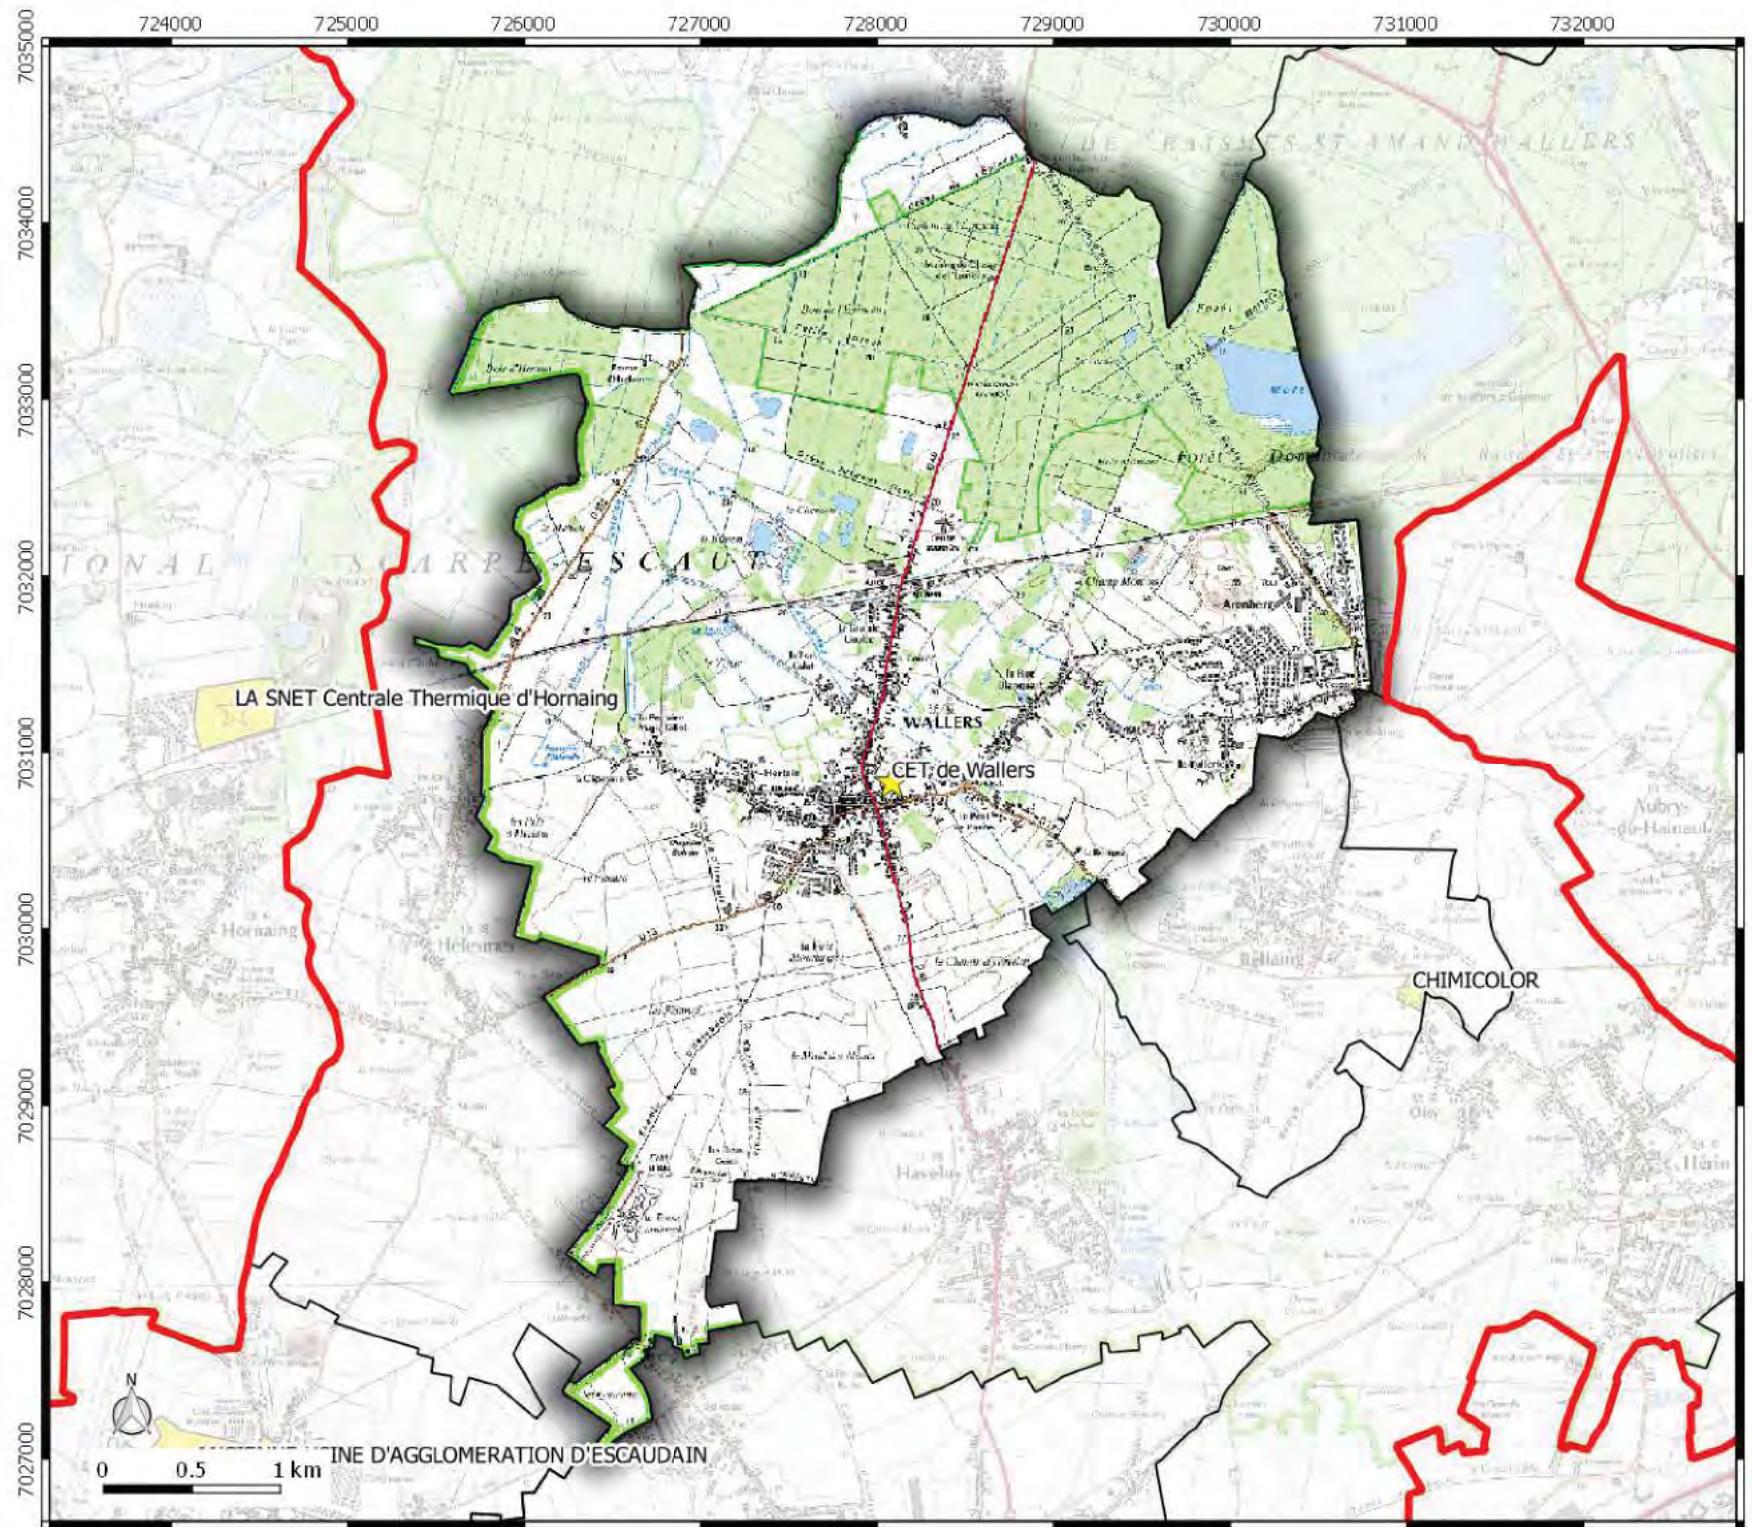

Basol

commune de
WALLERS

Légende

-  Site Basol (point)
-  Site Basol (surface)

P.E.B
 Plan d'Exposition au Bruit
 commune de
WALLERS

Légende

Infrastructure

-  Auroroute
-  Route Départementale
-  Voie Ferrée

Secteur bruit routes

-  Jour db (A) > 81
-  76 < Jour db (A) < 81
-  70 < Jour db (A) < 76
-  65 < Jour db (A) < 70
-  60 < Jour db (A) < 65

ZONAGE ARCHEOLOGIQUE

commune de
WALLERS

Légende

 Contour communes

Seuil de consultation :

-  Saisie Systématique
-  Saisie Seuil 500 m2
-  Saisie Seuil 5000 m2

Zone de prudence autour des lignes électriques commune de **WALLERS**

Légende

 Emprise Zone de prudence
autour des lignes électriques