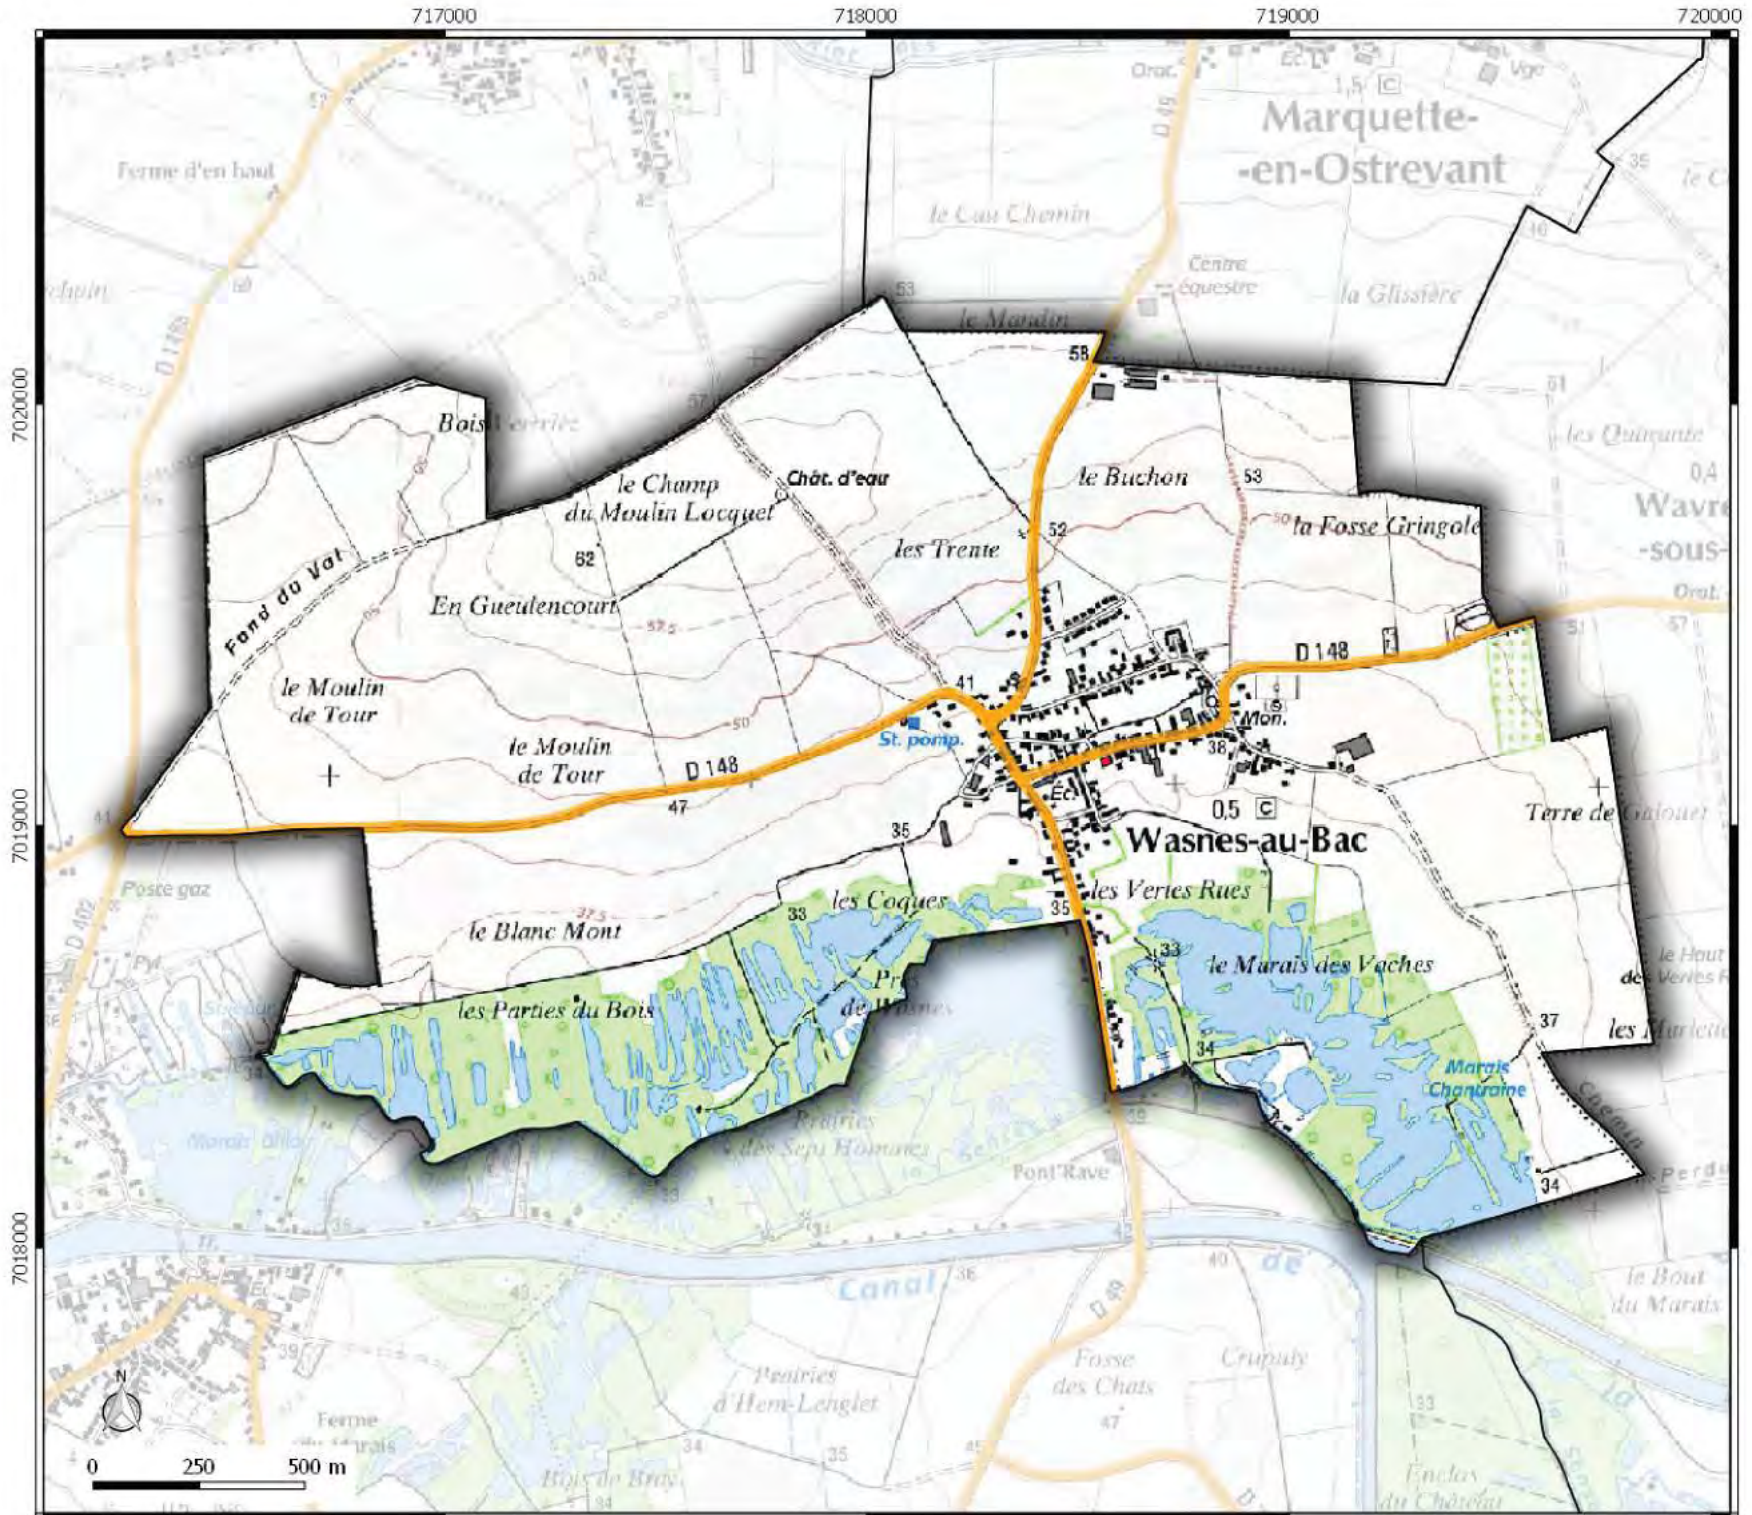

P.E.B

Plan d'Exposition au Bruit
commune de
**WASNES-AU-
BAC**

Légende

Infrastructure

 Route Départementale

717000

718000

719000

720000

Direction
Départementale
des Territoires
et de la Mer du Nord
D.D.T.M 59

Service Urbanisme et Connaissances des Territoires
Pôle Gestion et valorisation des données

ZONAGE ARCHEOLOGIQUE

commune de WASNES-AU-BAC