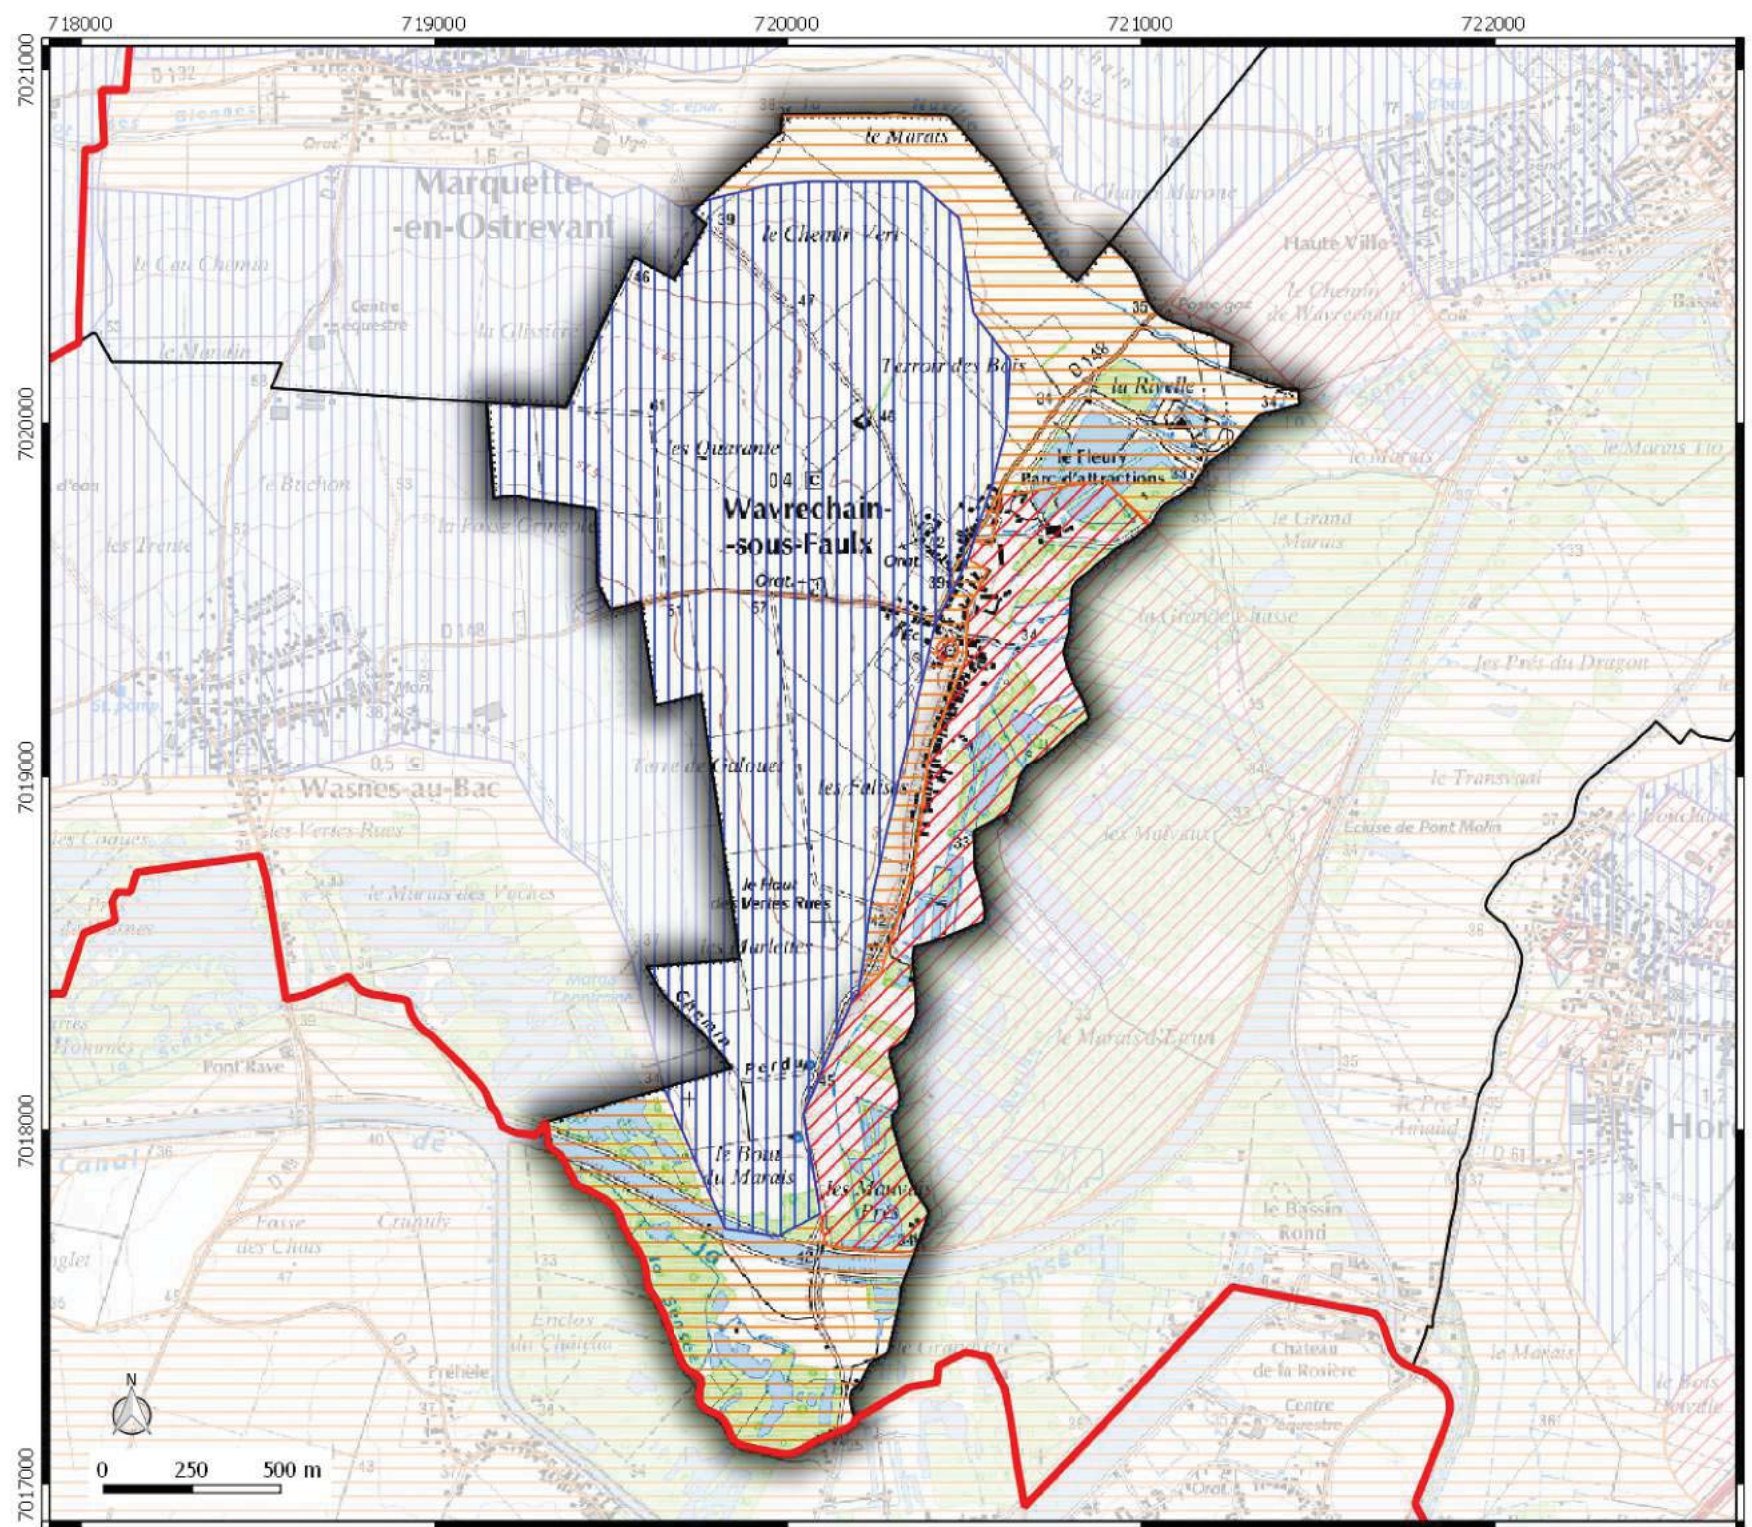

P.E.B
 Plan d'Exposition au Bruit
 commune de
**WAVRECHAIN-
SOUS-FAULX**

Légende

Infrastructure

-  Auroroute
-  Route Départementale

Secteur bruit routes

-  Jour db (A) > 81
-  70 < Jour db (A) < 76
-  65 < Jour db (A) < 70

ZONAGE ARCHEOLOGIQUE

commune de

WAVRECHAIN-SOUS-FAULX

Légende

 Contour communes

Seuil de consultation :

 Saisie Systématique
 Saisie Seuil 500 m2
 Saisie Seuil 5000 m2

**Zone de prudence
autour des lignes
électriques**
commune de
**WAVRECHAIN-
SOUS-FAULX**

Légende

 Emprise Zone de prudence
autour des lignes électriques