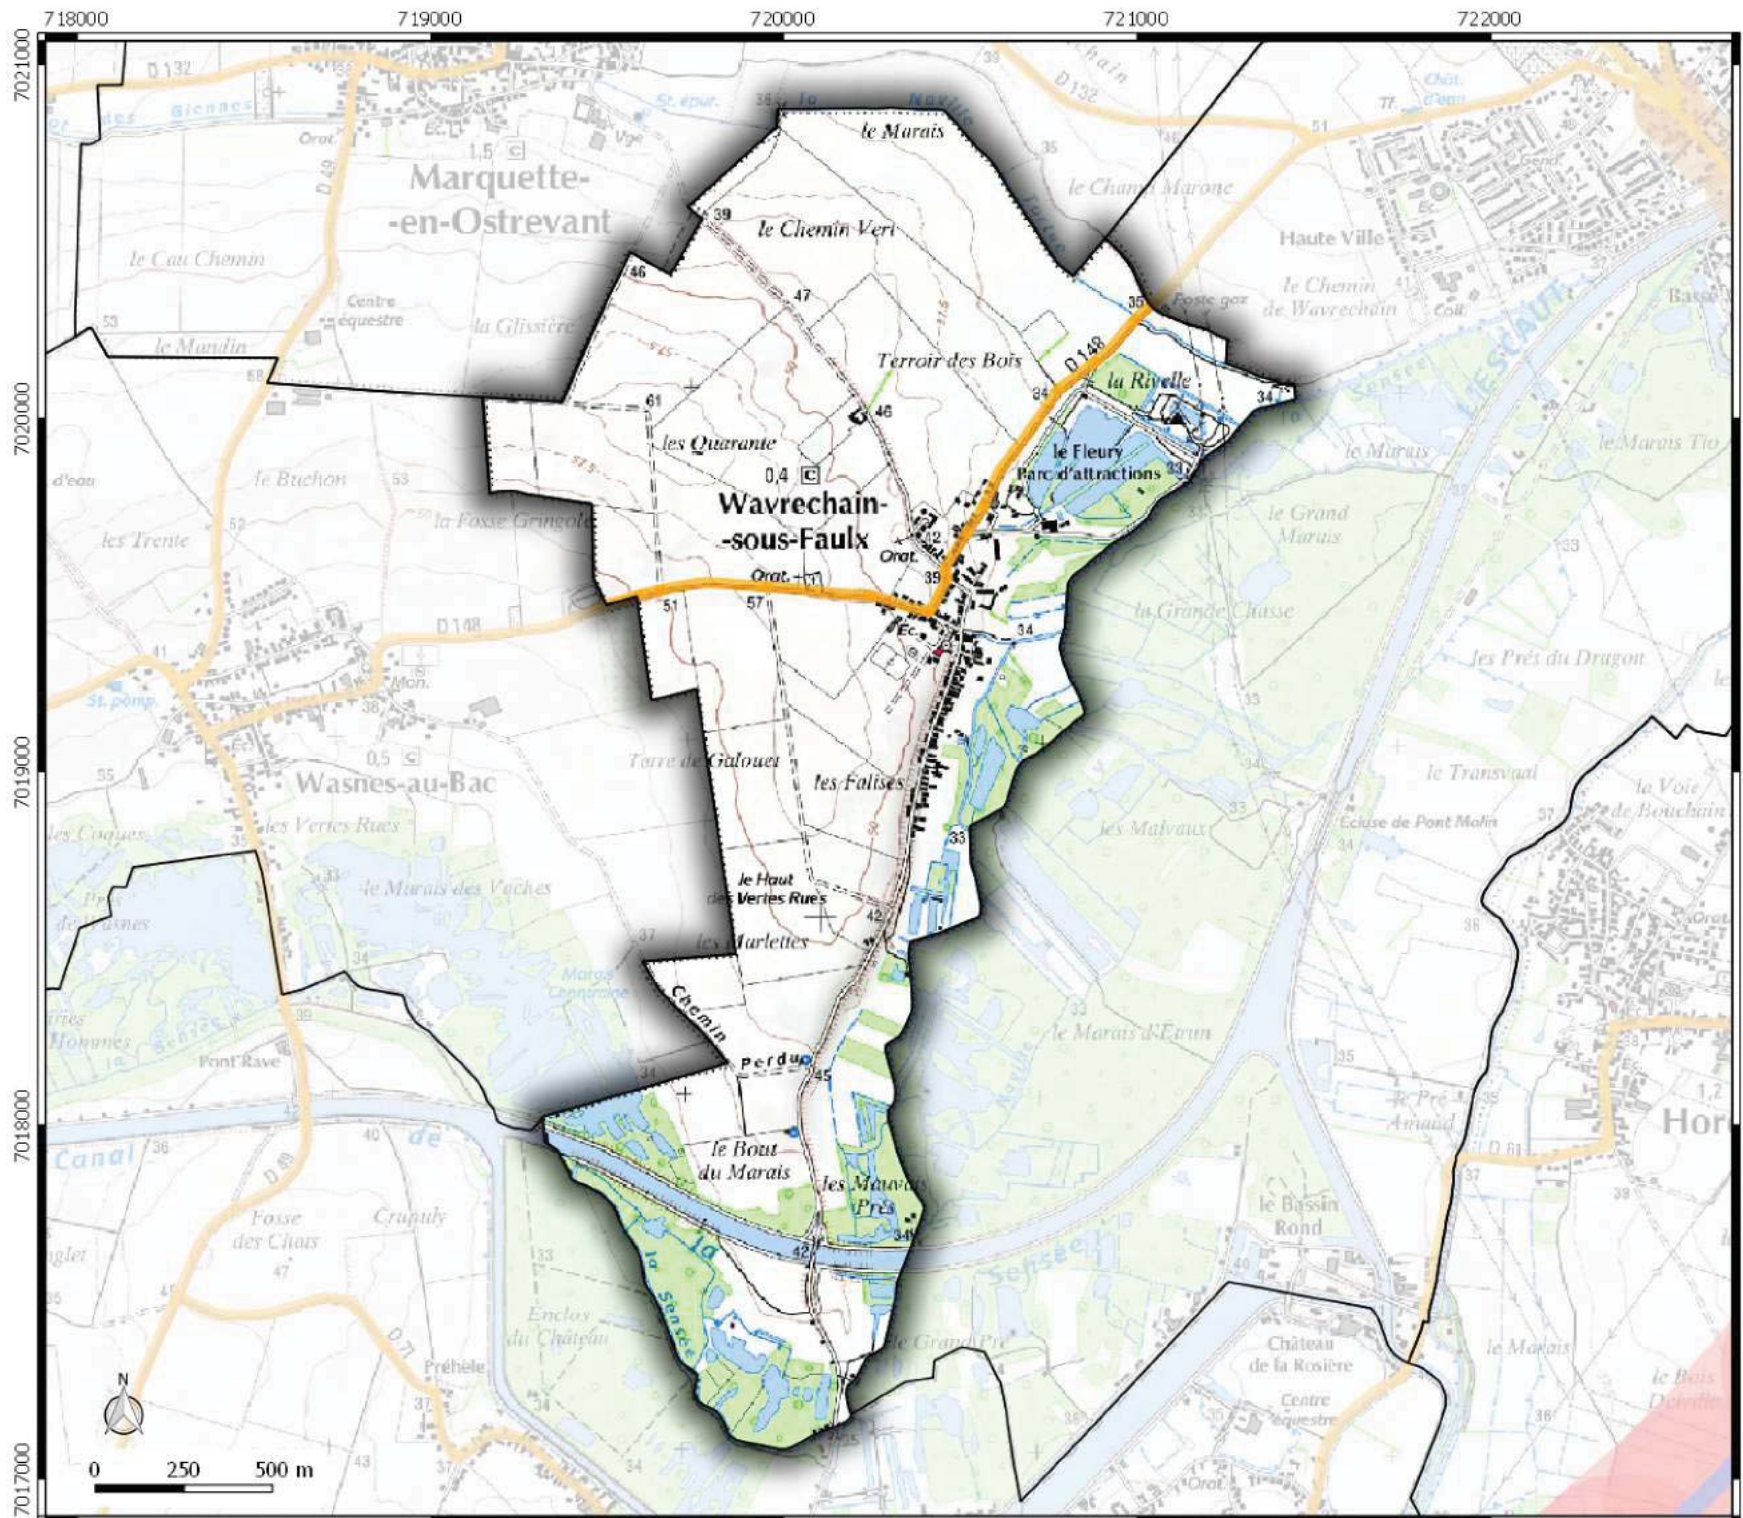

P.E.B
 Plan d'Exposition au Bruit
 commune de
**WAVRECHAIN-
SOUS-FAULX**

Légende

Infrastructure

-  Auroroute
-  Route Départementale

Secteur bruit routes

-  Jour db (A) > 81
-  70 < Jour db (A) < 76
-  65 < Jour db (A) < 70

ZONAGE ARCHEOLOGIQUE

commune de

WAVRECHAIN-SOUS-FAULX

Légende

 Contour communes

Seuil de consultation :

 Saisie Systématique
 Saisie Seuil 500 m2
 Saisie Seuil 5000 m2

**Zone de prudence
autour des lignes
électriques**
commune de
**WAVRECHAIN-
SOUS-FAULX**

Légende

 Emprise Zone de prudence
autour des lignes électriques